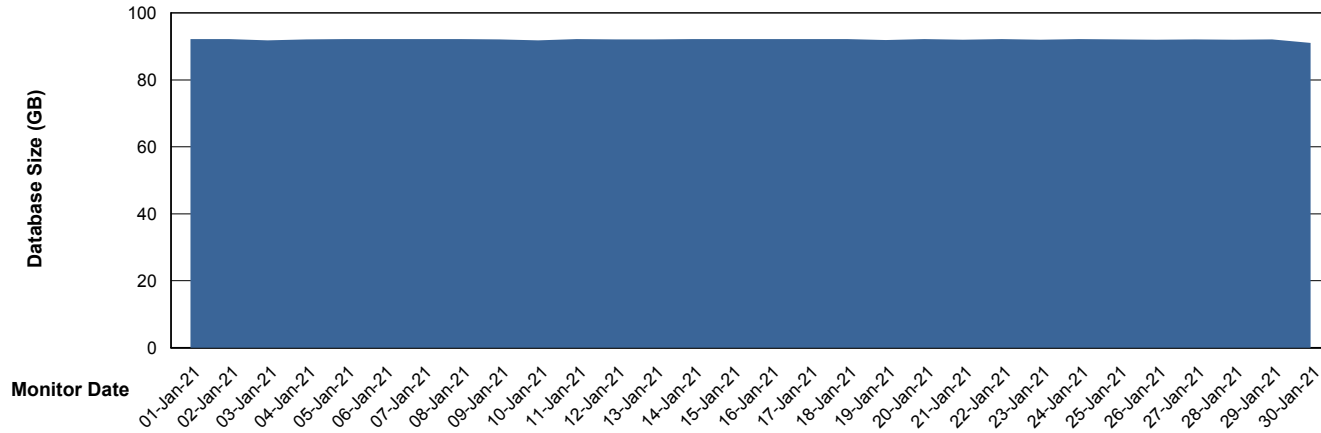

Customer LLG_Production
Database ID 53

Database Performance LLGDB_Standby

DB Processes Max 300
DB Sessions Max 480

Weekly SLA Customer Report

Customer LLG_Production
Database ID 53

DATABASE SIZE LLGDB_BI02

Database growth over last month

DATABASE SIZE LLGDB_Production

Database growth over last month

Weekly SLA Customer Report

Customer LLG_Production
Database ID 53

Database Tablespace LLGDB_BI02

Date	Tablespace Name	Filesize (Gb)	Usedsize (Gb)	Percentage free
30-Jan-21	ABSDATA	100	43	57
	INDX	100	44	56
29-Jan-21	ABSDATA	100	43	57
	INDX	100	44	56
28-Jan-21	ABSDATA	100	43	57
	INDX	100	44	56
27-Jan-21	ABSDATA	100	43	57
	INDX	100	44	56
26-Jan-21	ABSDATA	100	43	57
	INDX	100	44	56
25-Jan-21	ABSDATA	100	43	57
	INDX	100	44	56
24-Jan-21	ABSDATA	100	43	57
	INDX	100	44	56