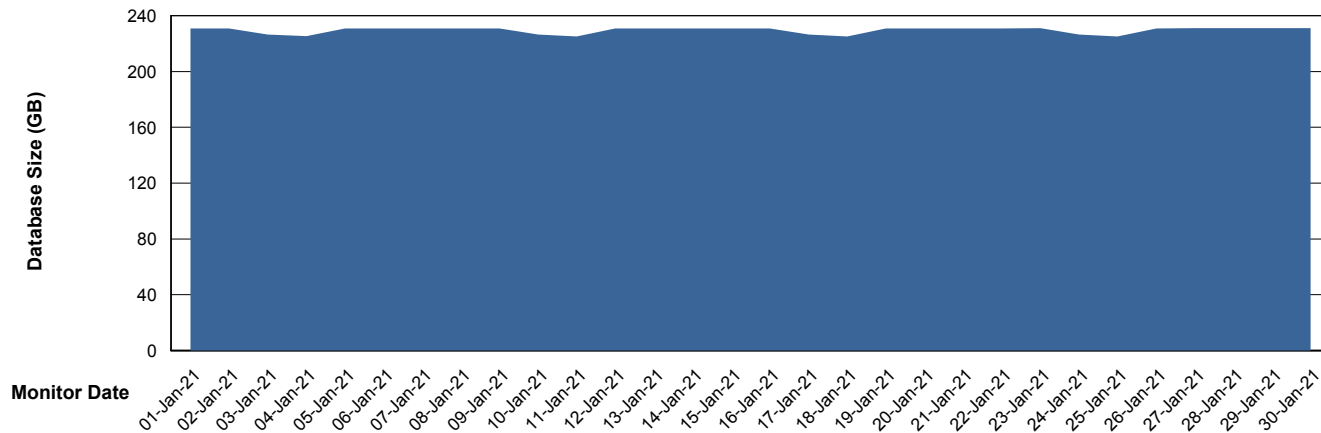

Customer LLG_Production
Database ID 53

Database Performance LLGDB_Standby

DB Processes Max 300
DB Sessions Max 480

Weekly SLA Customer Report

Customer LLG_Production
Database ID 53

DATABASE SIZE LLGDB_BI02

Database growth over last month

DATABASE SIZE LLGDB_Production

Database growth over last month

Weekly SLA Customer Report

Customer LLG_Production
Database ID 53

Database Tablespace LLGDB_BI02

Date	Tablespace Name	Filesize (Gb)	Usedsize (Gb)	Percentage free
30-Jan-21	ABSDATA	100	43	57
	INDX	100	44	56
29-Jan-21	ABSDATA	100	43	57
	INDX	100	44	56
28-Jan-21	ABSDATA	100	43	57
	INDX	100	44	56
27-Jan-21	ABSDATA	100	43	57
	INDX	100	44	56
26-Jan-21	ABSDATA	100	43	57
	INDX	100	44	56
25-Jan-21	ABSDATA	100	43	57
	INDX	100	44	56
24-Jan-21	ABSDATA	100	43	57
	INDX	100	44	56