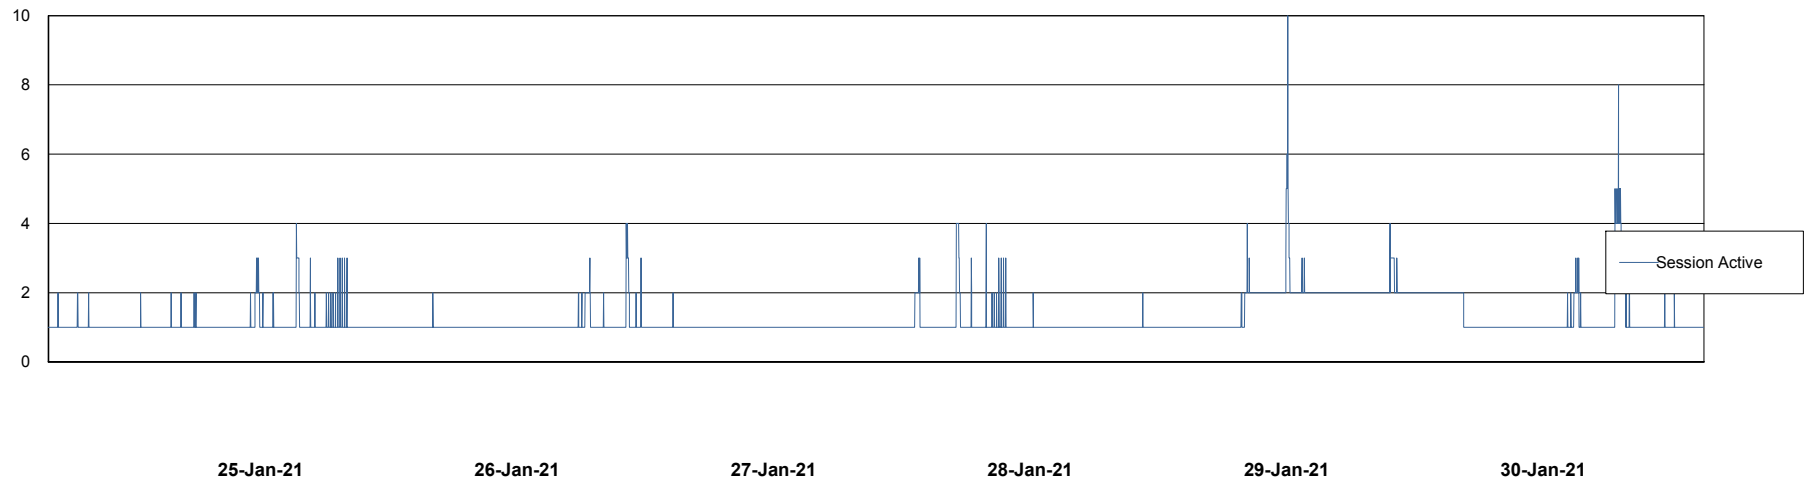

Harddisk Usage ELJ_PRD_SVABSSNDIPDB02

	Free disk space on / (%)	Total disk space on / (Gb)	Used disk space on / (Gb)	Free disk space on /home (%)	Free disk space on /u01 (%)	Total disk space on /u01 (Gb)	Used disk space on /u01 (Gb)
30-Jan-21	81	160	30	81	80	600	118
29-Jan-21	81	160	30	81	80	600	117
28-Jan-21	81	160	30	81	81	600	117
27-Jan-21	81	160	30	81	81	600	117
26-Jan-21	81	160	30	81	81	600	117
25-Jan-21	81	160	30	81	81	600	116
24-Jan-21	81	160	30	81	81	600	116

Weekly SLA Customer Report

Customer ELJ Production
Database ID 72

Database Performance ELJDB_PRD_BI

DB Processes Max 1,000
DB Sessions Max 1,524

Weekly SLA Customer Report

Customer ELJ Production
Database ID 72