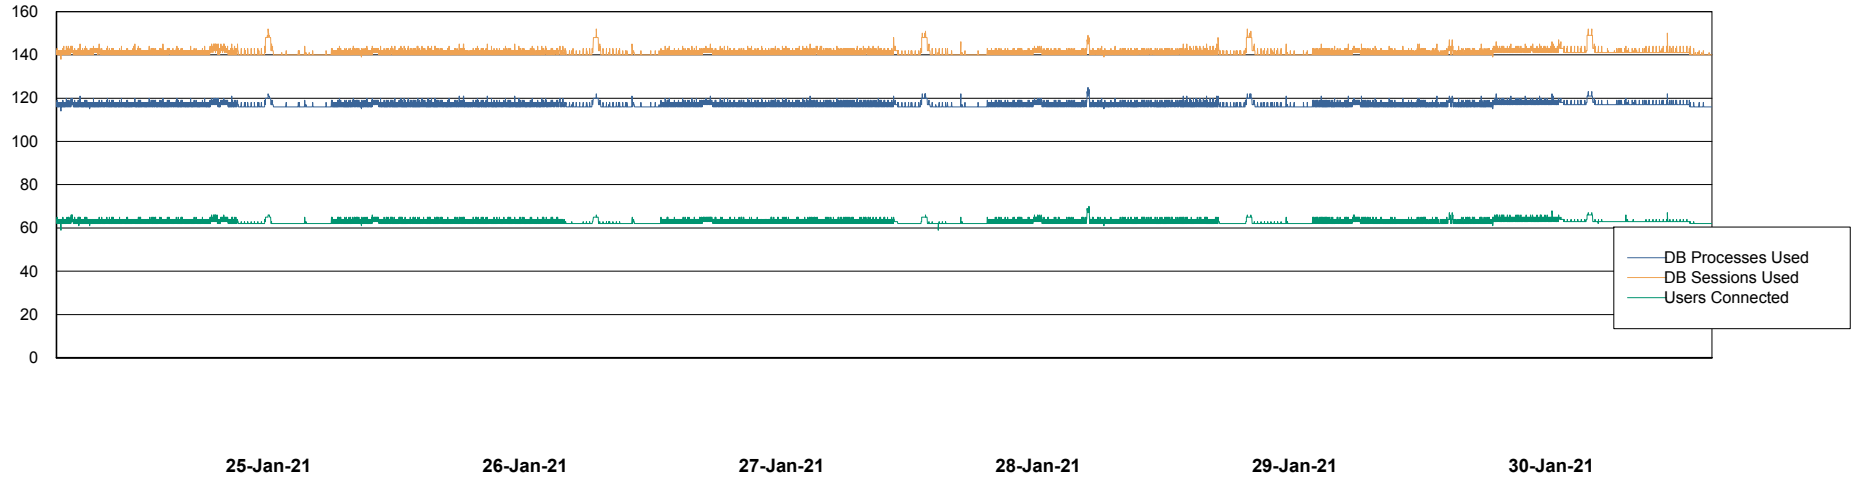

Harddisk Usage CIW_PRD_ORACLE2

	Free disk space on c: (%)	Total disk space on c: (Gb)	Free disk space on d: (%)	Total disk space on d: (Gb)	Free disk space on e: (%)	Total disk space on e: (Gb)
30-Jan-21	92	701	66	700	100	830
29-Jan-21	92	701	65	700	100	830
28-Jan-21	92	701	65	700	100	830
27-Jan-21	92	701	65	700	100	830
26-Jan-21	92	701	65	700	100	830
25-Jan-21	92	701	65	700	100	830
24-Jan-21	92	701	66	700	100	830

Weekly SLA Customer Report

Customer CIW Production
Database ID 45

Database Performance CIWDB_Production

Weekly SLA Customer Report

Customer CIW Production
Database ID 45

Database Performance CIWDB_Standby

Weekly SLA Customer Report