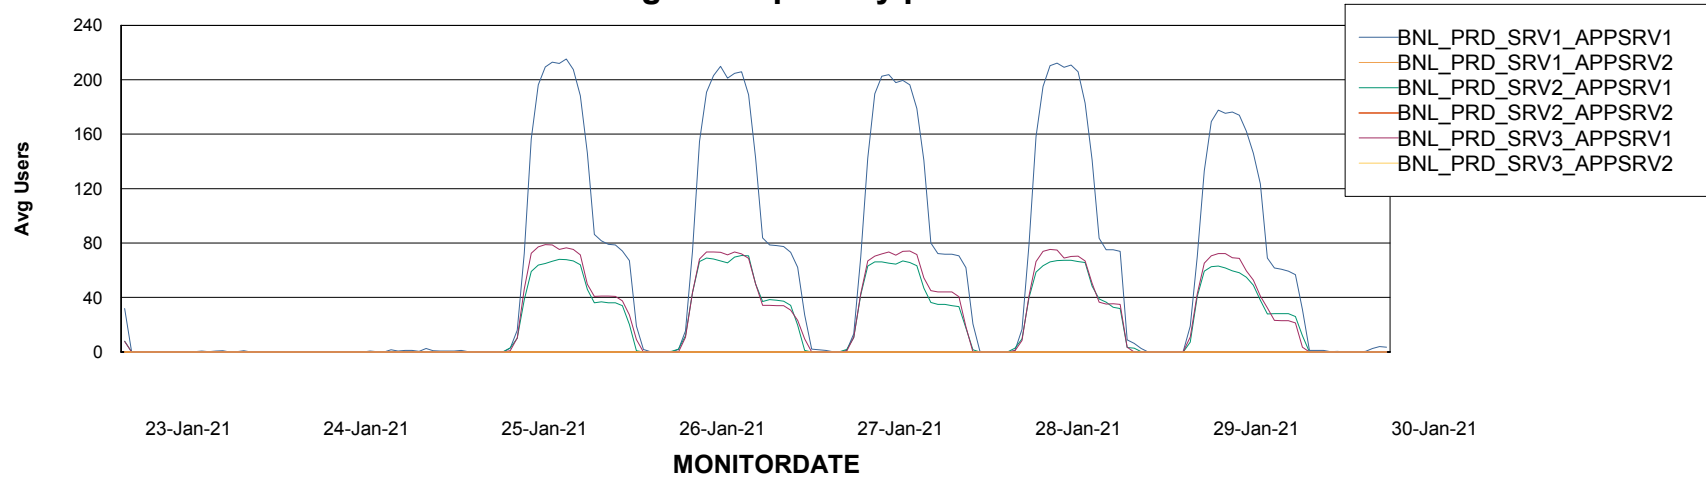

DATABASE SIZE BNLDB_Production

Database growth over last month

Database Tablespace BNLDB_Production

Date	Tablespace Name	Filesize (Gb)	Usedsize (Gb)	Percentage free
30-Jan-21	ABSDATA	122	70	43
	INDX	340	150	56
29-Jan-21	ABSDATA	122	70	43
	INDX	340	150	56
28-Jan-21	ABSDATA	122	70	43
	INDX	340	150	56
27-Jan-21	ABSDATA	122	70	43
	INDX	340	150	56
26-Jan-21	ABSDATA	122	70	43
	INDX	340	149	56
25-Jan-21	ABSDATA	122	70	43
	INDX	340	149	56
24-Jan-21	ABSDATA	122	70	43
	INDX	340	149	56

Weekly SLA Customer Report

Customer BNL_Production
Database ID 83

ABSolute Application Server Services

Avg memory used per ABS Server Service

Avg users per day per ABS server

Weekly SLA Customer Report

Customer BNL_Production
Database ID 83