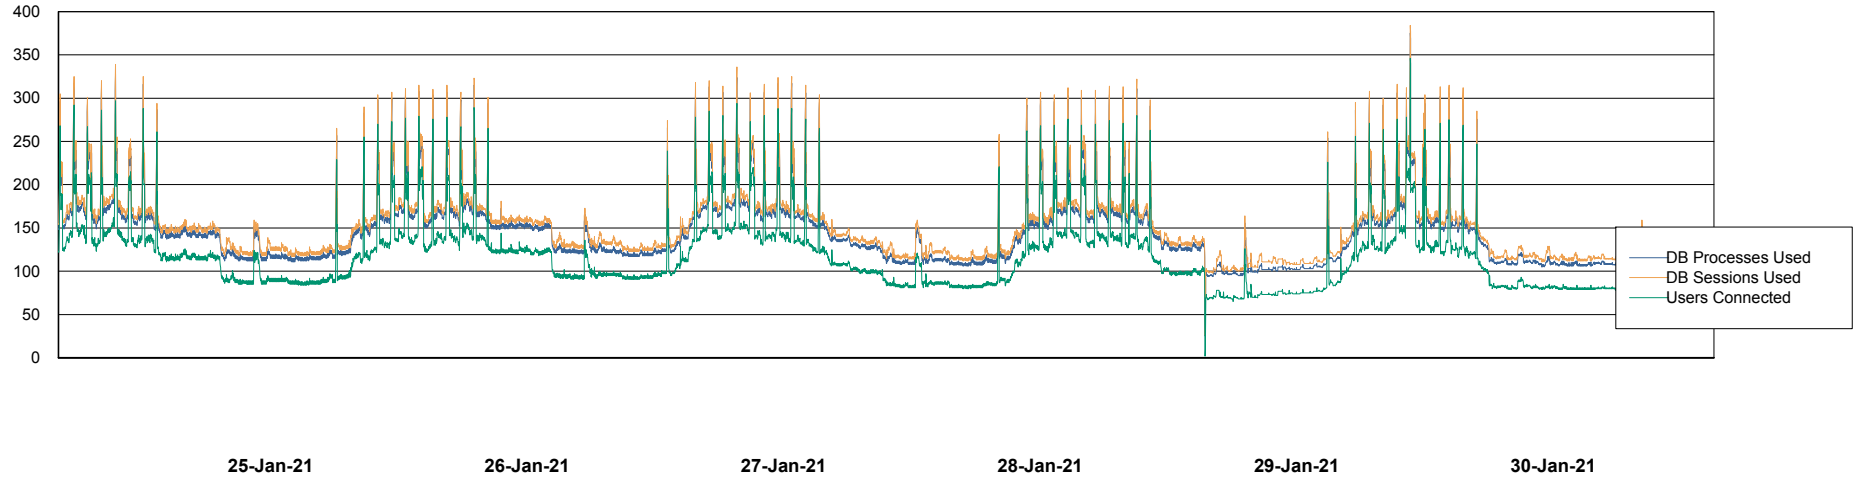

Harddisk Usage BNL_PRD_vm-absa03

	Free disk space on c: (%)	Total disk space on c: (Gb)	Free disk space on d: (%)	Total disk space on d: (Gb)	Free disk space on f: (%)	Total disk space on f: (Gb)
30-Jan-21	71	127	60	127	92	64
29-Jan-21	71	127	61	127	92	64
28-Jan-21	71	127	61	127	92	64
27-Jan-21	71	127	61	127	92	64
26-Jan-21	71	127	61	127	92	64
25-Jan-21	71	127	61	127	92	64
24-Jan-21	71	127	61	127	92	64

Weekly SLA Customer Report

Customer BNL_Production
Database ID 83

Database Performance BNLDB_Production

DB Processes Max 700
DB Sessions Max 1,072

Weekly SLA Customer Report

Customer BNL_Production
 Database ID 83