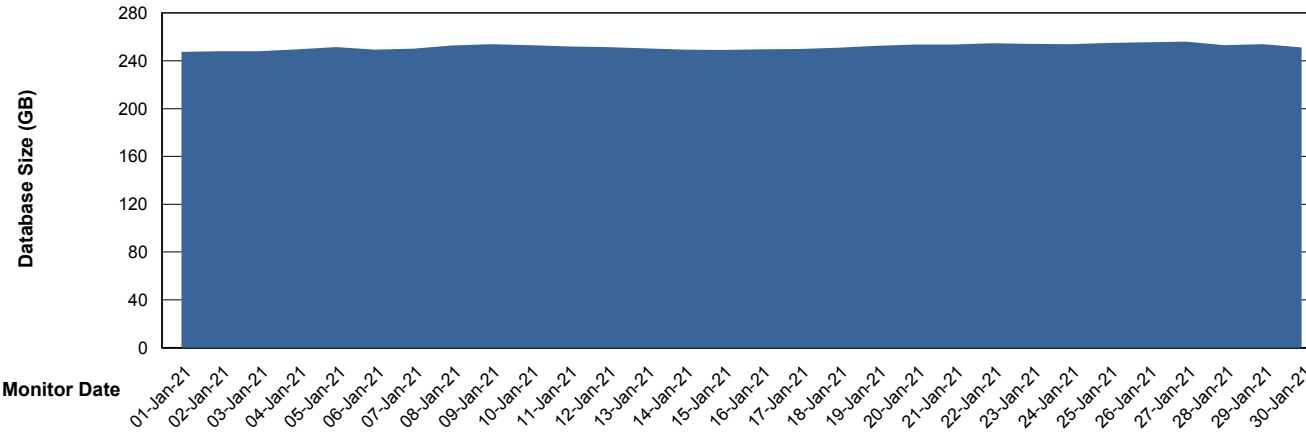

Weekly SLA Customer Report

Customer BNL_Production
Database ID 83

Database Performance BNLDB_Production

DB Processes Max 700
DB Sessions Max 1,072

Weekly SLA Customer Report

Customer BNL_Production
 Database ID 83

DATABASE SIZE BNLDB_Production

Database growth over last month

Database Tablespace BNLDB_Production

Date	Tablespace Name	Filesize (Gb)	Usedsize (Gb)	Percentage free
30-Jan-21	ABSDATA	122	70	43
	INDX	340	150	56
29-Jan-21	ABSDATA	122	70	43
	INDX	340	150	56
28-Jan-21	ABSDATA	122	70	43
	INDX	340	150	56
27-Jan-21	ABSDATA	122	70	43
	INDX	340	150	56
26-Jan-21	ABSDATA	122	70	43
	INDX	340	149	56
25-Jan-21	ABSDATA	122	70	43
	INDX	340	149	56
24-Jan-21	ABSDATA	122	70	43
	INDX	340	149	56