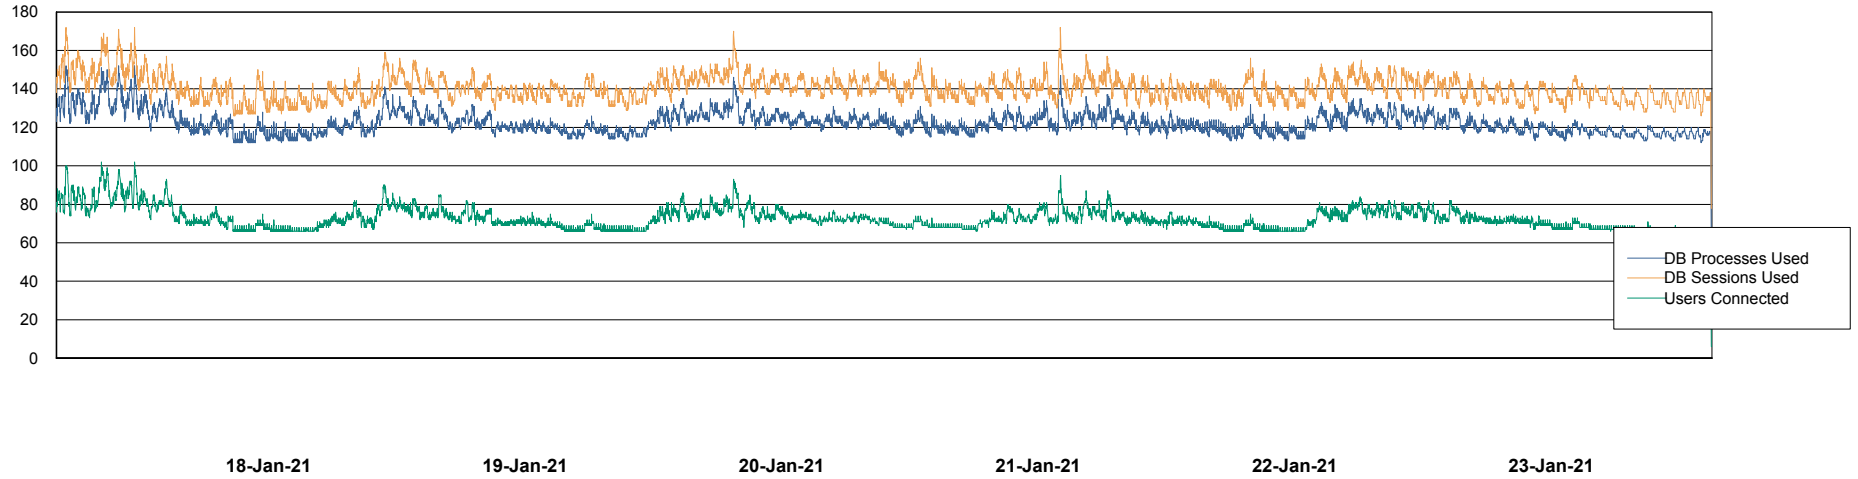

18-Jan-21 19-Jan-21 20-Jan-21 21-Jan-21 22-Jan-21 23-Jan-21

Weekly SLA Customer Report

Customer VOS_Production
Database ID 68

Database Performance VOSDB_Production

DB Processes Max 500
DB Sessions Max 772