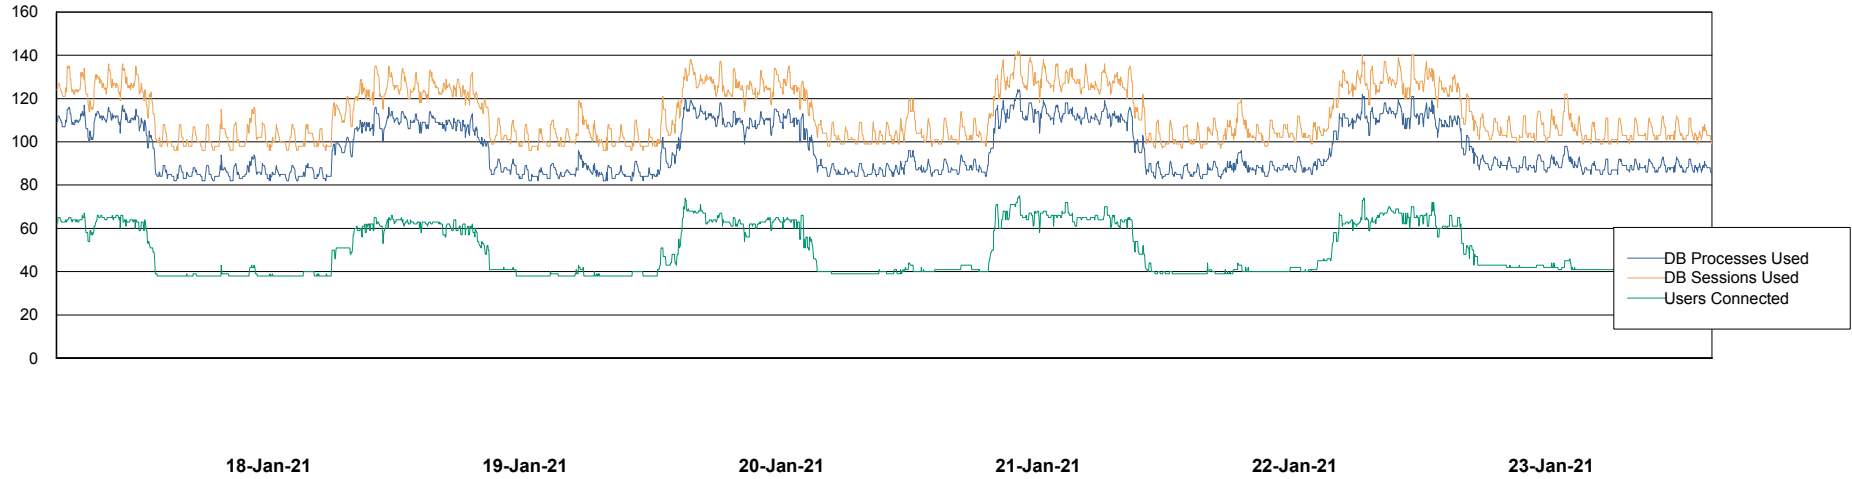

Weekly SLA Customer Report

Customer VEN_Production
Database ID 35

Harddisk Usage VEN_PRD_DB_BI

	Free disk space on c: (%)	Total disk space on c: (Gb)	Free disk space on d: (%)	Total disk space on d: (Gb)
23-Jan-21	49	102	40	601
22-Jan-21	49	102	40	601
21-Jan-21	49	102	40	601
20-Jan-21	49	102	40	601
19-Jan-21	49	102	40	601
18-Jan-21	49	102	40	601
17-Jan-21	49	102	40	601

Weekly SLA Customer Report

Customer VEN_Production
Database ID 35

Database Performance ABSVEN06 Primary DB 2019

DB Processes Max 300
DB Sessions Max 472

Weekly SLA Customer Report

Customer VEN_Production
Database ID 35