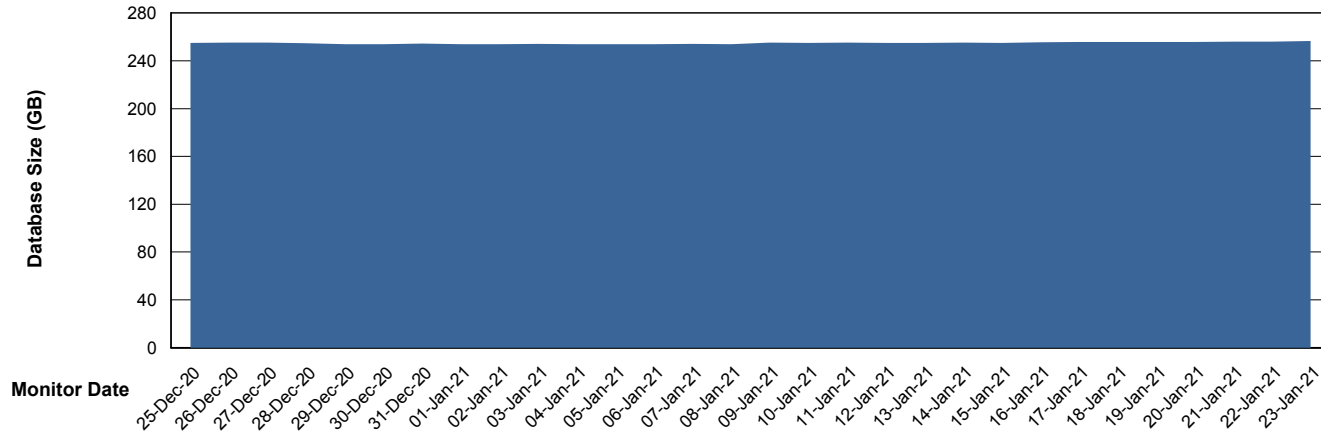

Database Performance ABSVEN07 Standby DB 2019

DB Processes Max 300
DB Sessions Max 472

Weekly SLA Customer Report

Customer VEN_Production
Database ID 35

DATABASE SIZE ABSVEN06 Primary DB 2019

Database growth over last month

DATABASE SIZE VENDB_BI

Database growth over last month

Weekly SLA Customer Report

Customer VEN_Production
 Database ID 35

Database Tablespace ABSVEN06 Primary DB 2019

Date	Tablespace Name	Filesize (Gb)	Usedsize (Gb)	Percentage free
23-Jan-21	ABSDATA	156	125	20
	INDX	150	121	19
22-Jan-21	ABSDATA	156	125	20
	INDX	150	121	19
21-Jan-21	ABSDATA	156	125	20
	INDX	150	121	19
20-Jan-21	ABSDATA	156	125	20
	INDX	150	121	19
19-Jan-21	ABSDATA	156	125	20
	INDX	150	121	19
18-Jan-21	ABSDATA	156	125	20
	INDX	150	121	19
17-Jan-21	ABSDATA	156	125	20
	INDX	150	121	19