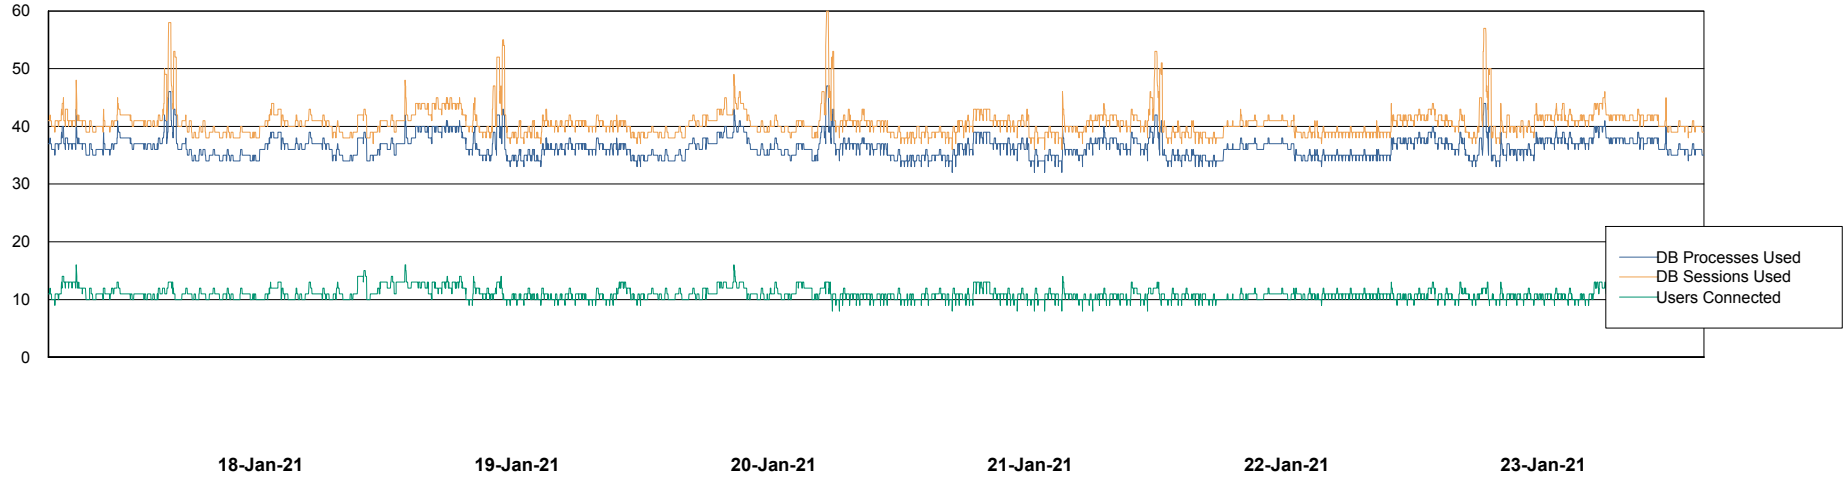

Weekly SLA Customer Report

Customer SPO_Production Silver
 Database ID 57

Harddisk Usage SPO_PRD_ORACLE_BI1

	Free disk space on c: (%)	Total disk space on c: (Gb)	Free disk space on d: (%)	Total disk space on d: (Gb)	Free disk space on e: (%)	Total disk space on e: (Gb)	Free disk space on f: (%)	Total disk space on f: (Gb)
23-Jan-21	22	80	37	200	100	100	100	50
22-Jan-21	22	80	37	200	100	100	100	50
21-Jan-21	22	80	37	200	100	100	100	50
20-Jan-21	22	80	37	200	100	100	100	50
19-Jan-21	22	80	37	200	100	100	100	50
18-Jan-21	22	80	37	200	100	100	100	50
17-Jan-21	22	80	37	200	100	100	100	50

Weekly SLA Customer Report

Customer SPO_Production Silver
Database ID 57

Database Performance SPODB_BI

DB Processes Max 500
DB Sessions Max 772

Weekly SLA Customer Report

Customer SPO_Production Silver
Database ID 57