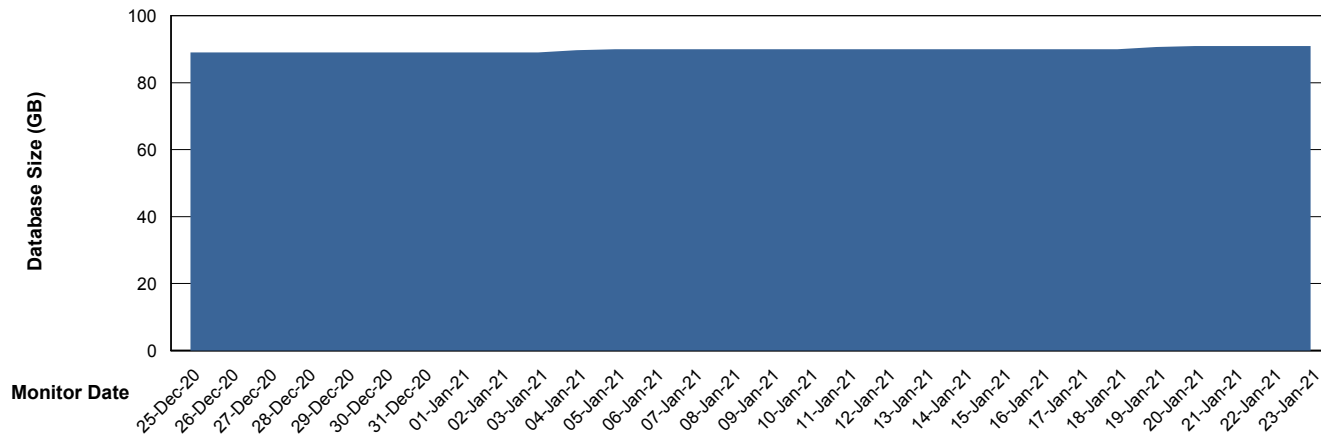

Weekly SLA Customer Report

Customer SPO_Production Silver
Database ID 57

DATABASE SIZE SPODB_BI

Database growth over last month

DATABASE SIZE SPODB_Production

Database growth over last month

Weekly SLA Customer Report

Customer SPO_Production Silver
Database ID 57

Database Tablespace		SPODB_BI		
Date	Tablespace Name	Filesize (Gb)	Usedsize (Gb)	Percentage free
23-Jan-21	ABSDATA	28	20	29
	INDX	32	26	19
22-Jan-21	ABSDATA	28	20	29
	INDX	32	26	19
21-Jan-21	ABSDATA	28	20	29
	INDX	32	26	19
20-Jan-21	ABSDATA	28	20	29
	INDX	32	26	19
19-Jan-21	ABSDATA	28	20	29
	INDX	32	26	19
18-Jan-21	ABSDATA	28	20	29
	INDX	32	26	19
17-Jan-21	ABSDATA	28	20	29
	INDX	32	26	19