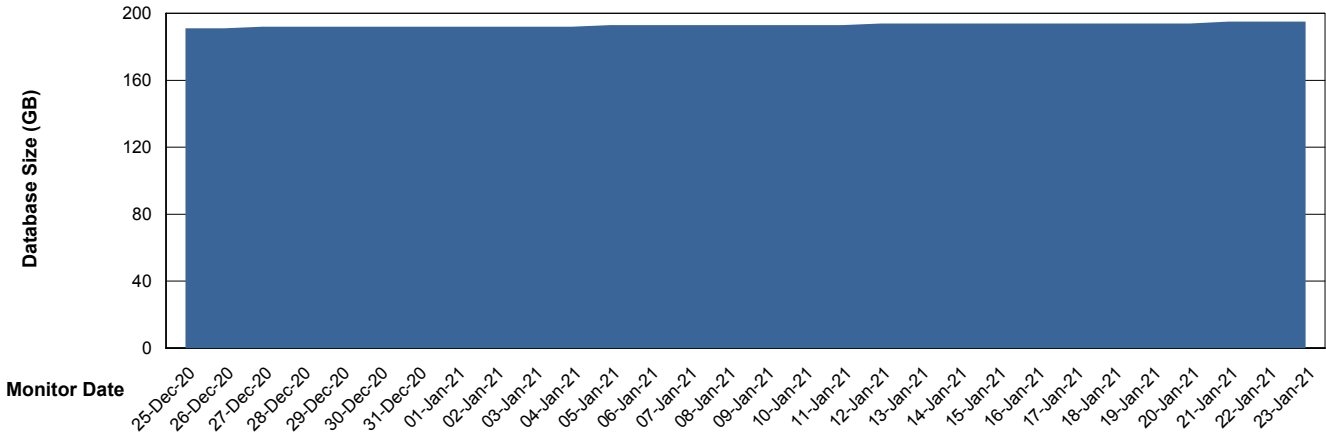

# Weekly SLA Customer Report

Customer RFL\_Production  
Database ID 36

Database Performance RFLDB\_Standby

DB Processes Max 500

# Weekly SLA Customer Report

Customer RFL\_Production  
 Database ID 36

DATABASE SIZE RFLDB\_Production

Database growth over last month

Database Tablespace RFLDB\_Production

Date	Tablespace Name	Filesize (Gb)	Usedsize (Gb)	Percentage free
23-Jan-21	ABSDATA	72	57	21
	INDX	186	136	27
22-Jan-21	ABSDATA	72	57	21
	INDX	186	136	27
21-Jan-21	ABSDATA	72	57	21
	INDX	186	136	27
20-Jan-21	ABSDATA	72	57	21
	INDX	186	136	27
19-Jan-21	ABSDATA	72	57	21
	INDX	186	136	27
18-Jan-21	ABSDATA	72	57	21
	INDX	186	135	27
17-Jan-21	ABSDATA	72	57	21
	INDX	186	135	27