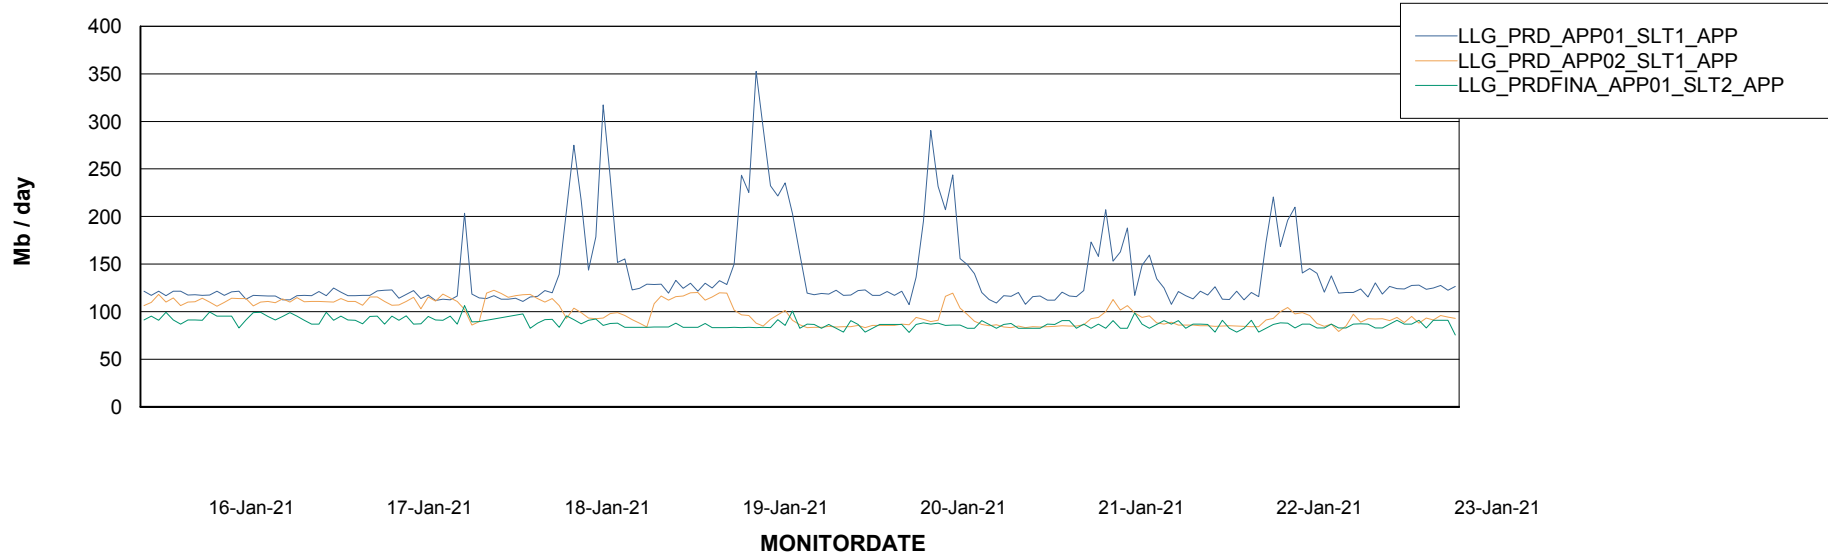

Customer LLG_Production
 Database ID 53

Database Tablespace LLGDB_BI02

Date	Tablespace Name	Filesize (Gb)	Usedsize (Gb)	Percentage free
23-Jan-21	ABSDATA	100	43	57
	INDX	100	44	56
22-Jan-21	ABSDATA	100	43	57
	INDX	100	44	56
21-Jan-21	ABSDATA	100	43	57
	INDX	100	44	56
20-Jan-21	ABSDATA	100	43	57
	INDX	100	44	56
19-Jan-21	ABSDATA	100	43	57
	INDX	100	44	56
18-Jan-21	ABSDATA	100	43	57
	INDX	100	44	56
17-Jan-21	ABSDATA	100	43	57
	INDX	100	44	56

Weekly SLA Customer Report

Customer LLG_Production
 Database ID 53

Database Tablespace LLGDB_Production

Date	Tablespace Name	Filesize (Gb)	Usedsize (Gb)	Percentage free
23-Jan-21	ABSDATA	114	92	19
	INDX	160	130	19
22-Jan-21	ABSDATA	114	92	19
	INDX	160	130	19
21-Jan-21	ABSDATA	114	92	19
	INDX	160	130	19
20-Jan-21	ABSDATA	114	92	19
	INDX	160	130	19
19-Jan-21	ABSDATA	114	92	19
	INDX	160	130	19
18-Jan-21	ABSDATA	114	92	19
	INDX	160	130	19
17-Jan-21	ABSDATA	114	92	19
	INDX	160	130	19

Weekly SLA Customer Report

Customer LLG_Production
Database ID 53

ABSolute Application Server Services

Avg memory used per ABS Server Service

Weekly SLA Customer Report

Customer LLG_Production
Database ID 53