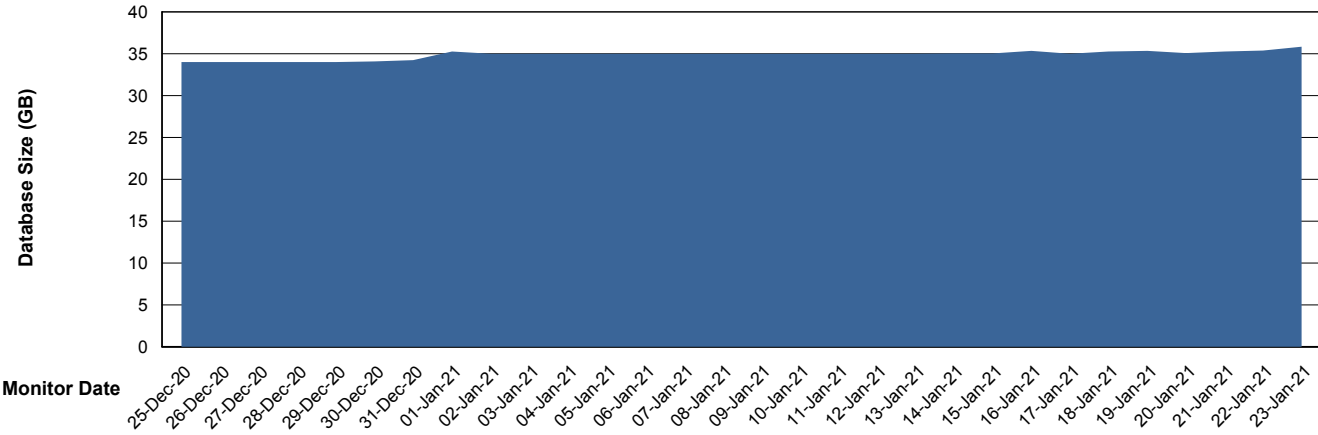

Database Performance ECLDB_Standby

DB Processes Max 1,000
DB Sessions Max 1,536

Weekly SLA Customer Report

Customer ECL Production
 Database ID 77

DATABASE SIZE ECLDB_Production

Database growth over last month

Database Tablespace ECLDB_Production

Date	Tablespace Name	Filesize (Gb)	Usedsize (Gb)	Percentage free
23-Jan-21	ABSDATA	33	28	15
	INDX	8	3	63
22-Jan-21	ABSDATA	33	28	15
	INDX	8	3	63
21-Jan-21	ABSDATA	33	28	15
	INDX	8	3	63
20-Jan-21	ABSDATA	33	28	15
	INDX	8	3	63
19-Jan-21	ABSDATA	33	28	15
	INDX	8	3	63
18-Jan-21	ABSDATA	33	28	15
	INDX	8	3	63
17-Jan-21	ABSDATA	33	28	15
	INDX	8	3	63