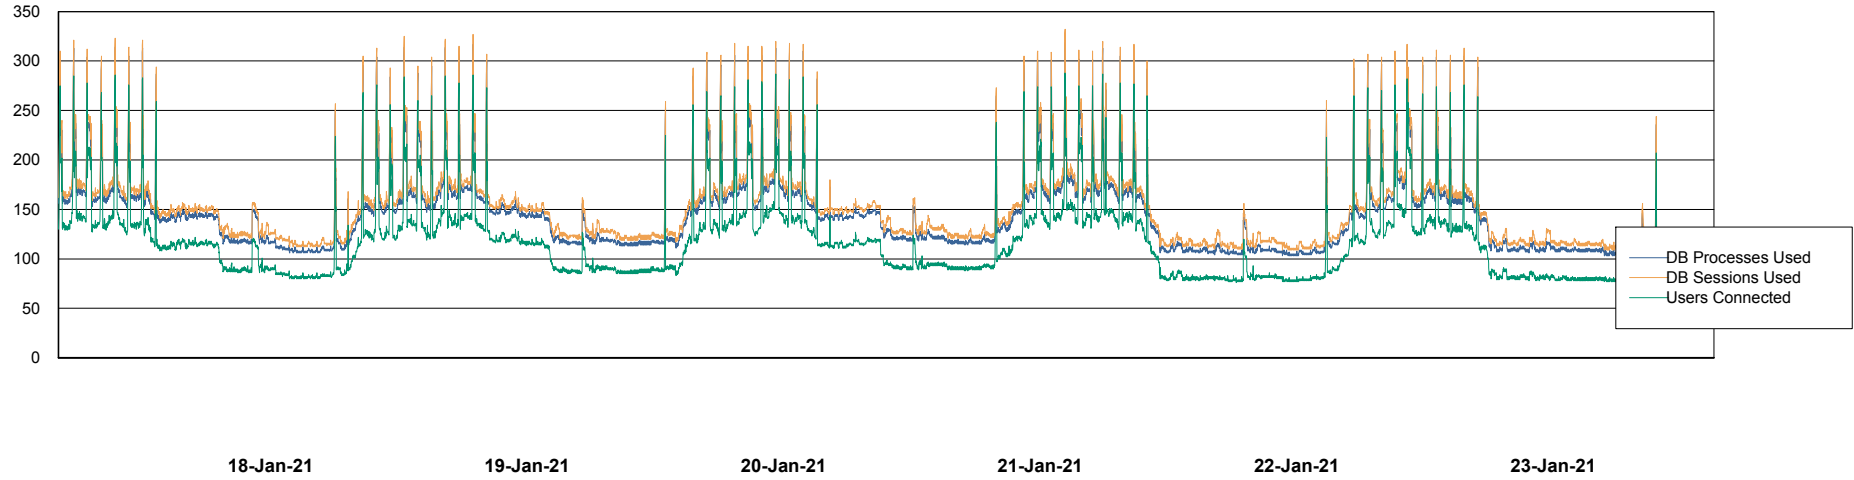

Harddisk Usage BNL_PRD_vm-absa03

	Free disk space on c: (%)	Total disk space on c: (Gb)	Free disk space on d: (%)	Total disk space on d: (Gb)	Free disk space on f: (%)	Total disk space on f: (Gb)
23-Jan-21	71	127	61	127	92	64
22-Jan-21	71	127	61	127	92	64
21-Jan-21	71	127	61	127	92	64
20-Jan-21	71	127	61	127	92	64
19-Jan-21	71	127	61	127	92	64
18-Jan-21	71	127	61	127	92	64
17-Jan-21	71	127	61	127	92	64

Weekly SLA Customer Report

Customer BNL_Production
Database ID 83

Database Performance BNLDB_Production

DB Processes Max 700
DB Sessions Max 1,072

Weekly SLA Customer Report

Customer BNL_Production
 Database ID 83