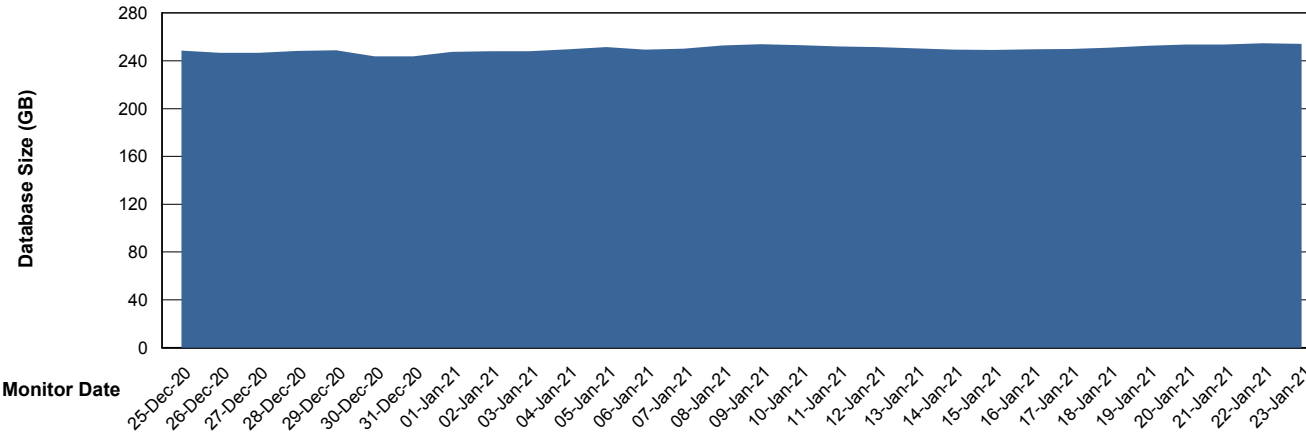

Weekly SLA Customer Report

Customer BNL_Production
Database ID 83

Database Performance BNLDB_Production

DB Processes Max 700
DB Sessions Max 1,072

Weekly SLA Customer Report

Customer BNL_Production
 Database ID 83

DATABASE SIZE BNLDB_Production

Database growth over last month

Database Tablespace BNLDB_Production

Date	Tablespace Name	Filesize (Gb)	Usedsize (Gb)	Percentage free
23-Jan-21	ABSDATA	122	70	43
	INDX	340	149	56
22-Jan-21	ABSDATA	122	70	43
	INDX	340	149	56
21-Jan-21	ABSDATA	122	70	43
	INDX	340	149	56
20-Jan-21	ABSDATA	122	70	43
	INDX	340	149	56
19-Jan-21	ABSDATA	122	70	43
	INDX	340	149	56
18-Jan-21	ABSDATA	122	69	43
	INDX	340	149	56
17-Jan-21	ABSDATA	122	69	43
	INDX	340	149	56