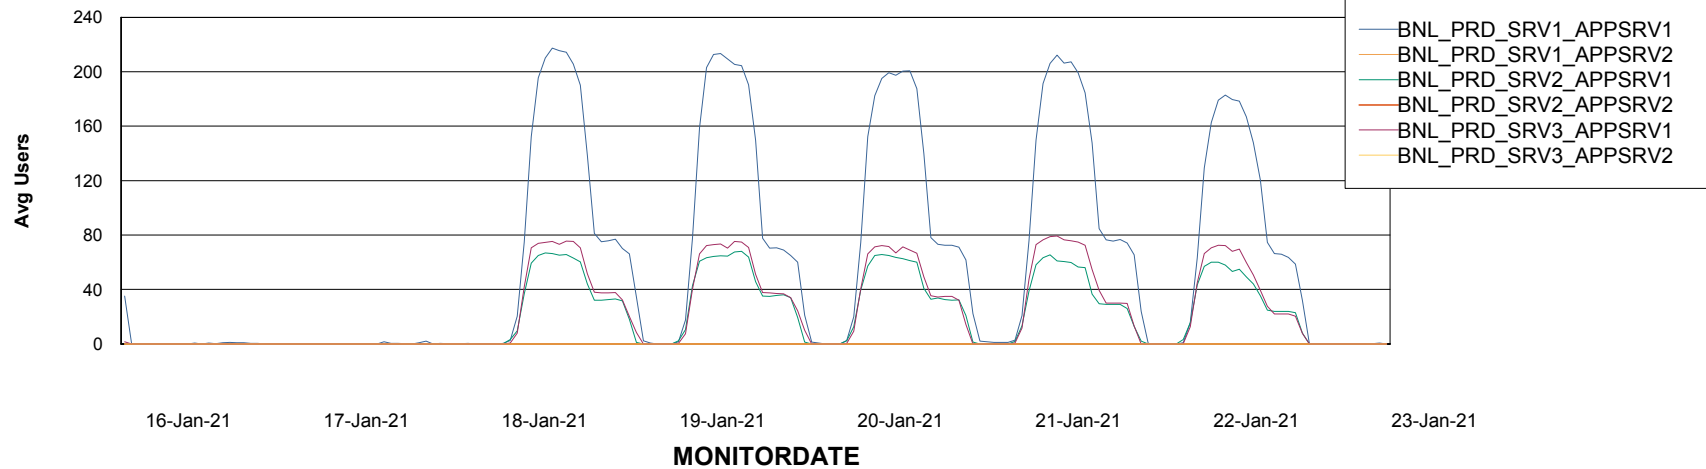

DATABASE SIZE BNLDB_Production

Database growth over last month

Database Tablespace BNLDB_Production

Date	Tablespace Name	Filesize (Gb)	Usedsize (Gb)	Percentage free
23-Jan-21	ABSDATA	122	70	43
	INDX	340	149	56
22-Jan-21	ABSDATA	122	70	43
	INDX	340	149	56
21-Jan-21	ABSDATA	122	70	43
	INDX	340	149	56
20-Jan-21	ABSDATA	122	70	43
	INDX	340	149	56
19-Jan-21	ABSDATA	122	70	43
	INDX	340	149	56
18-Jan-21	ABSDATA	122	69	43
	INDX	340	149	56
17-Jan-21	ABSDATA	122	69	43
	INDX	340	149	56

Weekly SLA Customer Report

Customer BNL_Production
Database ID 83

ABSSolute Application Server Services

Avg memory used per ABS Server Service

Avg users per day per ABS server

Weekly SLA Customer Report

Customer BNL_Production
Database ID 83