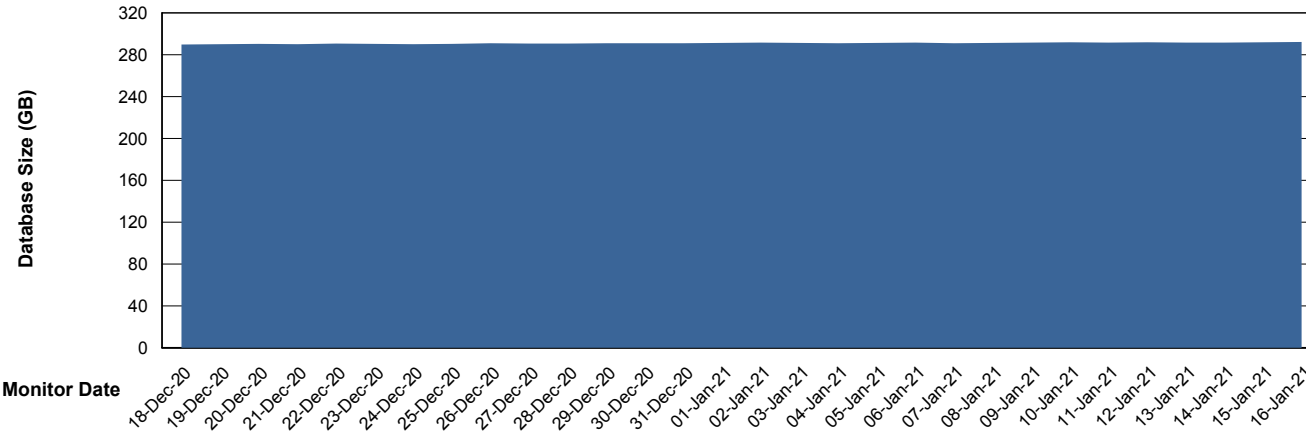

Database Performance STKDB_ABS1SB Standby Database

DB Processes Max 500
DB Sessions Max 774

Weekly SLA Customer Report

Customer STK_Production
 Database ID 82

DATABASE SIZE STKDB_ABS1 Production Database

Database growth over last month

Database Tablespace STKDB_ABS1 Production Database

Date	Tablespace Name	Filesize (Gb)	Usedsize (Gb)	Percentage free
16-Jan-21	ABSDATA	177	118	33
	INDX	206	165	20
15-Jan-21	ABSDATA	177	118	33
	INDX	206	165	20
14-Jan-21	ABSDATA	177	118	33
	INDX	194	165	15
13-Jan-21	ABSDATA	177	118	33
	INDX	194	165	15
12-Jan-21	ABSDATA	177	118	33
	INDX	194	165	15
11-Jan-21	ABSDATA	177	118	33
	INDX	194	165	15
10-Jan-21	ABSDATA	177	118	33
	INDX	194	165	15