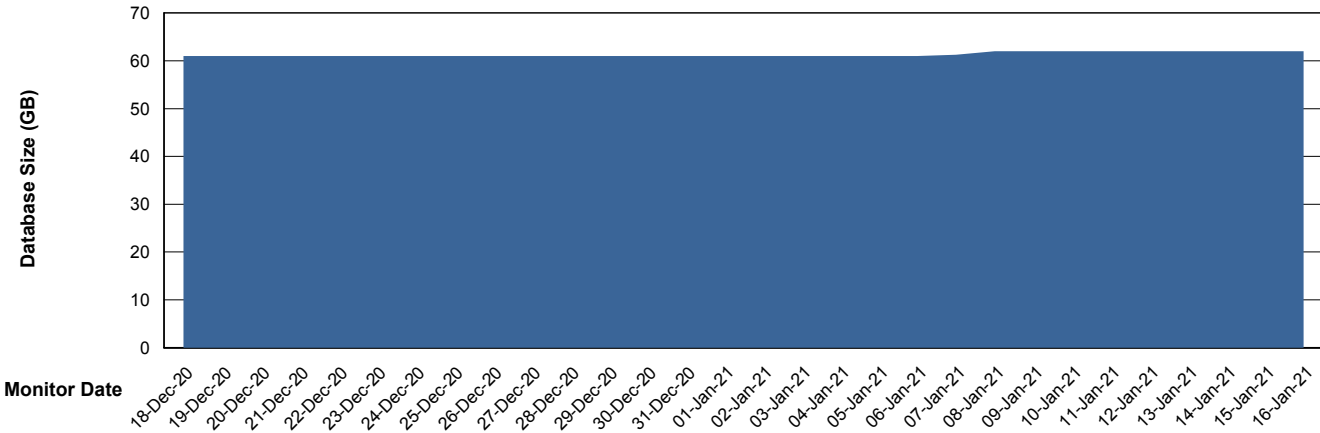

DB Processes Max 300
DB Sessions Max 472

Weekly SLA Customer Report

Customer RSS Production
 Database ID 52

DATABASE SIZE RSS_DB_Primary (2020)

Database growth over last month

Database Tablespace RSS_DB_Primary (2020)

Date	Tablespace Name	Filesize (Gb)	Usedsize (Gb)	Percentage free
16-Jan-21	ABSDATA	42	30	29
	INDX	37	30	19
15-Jan-21	ABSDATA	42	30	29
	INDX	37	30	19
14-Jan-21	ABSDATA	42	30	29
	INDX	37	30	19
13-Jan-21	ABSDATA	42	30	29
	INDX	37	30	19
12-Jan-21	ABSDATA	42	30	29
	INDX	37	30	19
11-Jan-21	ABSDATA	42	30	29
	INDX	37	30	19
10-Jan-21	ABSDATA	42	30	29
	INDX	37	30	19