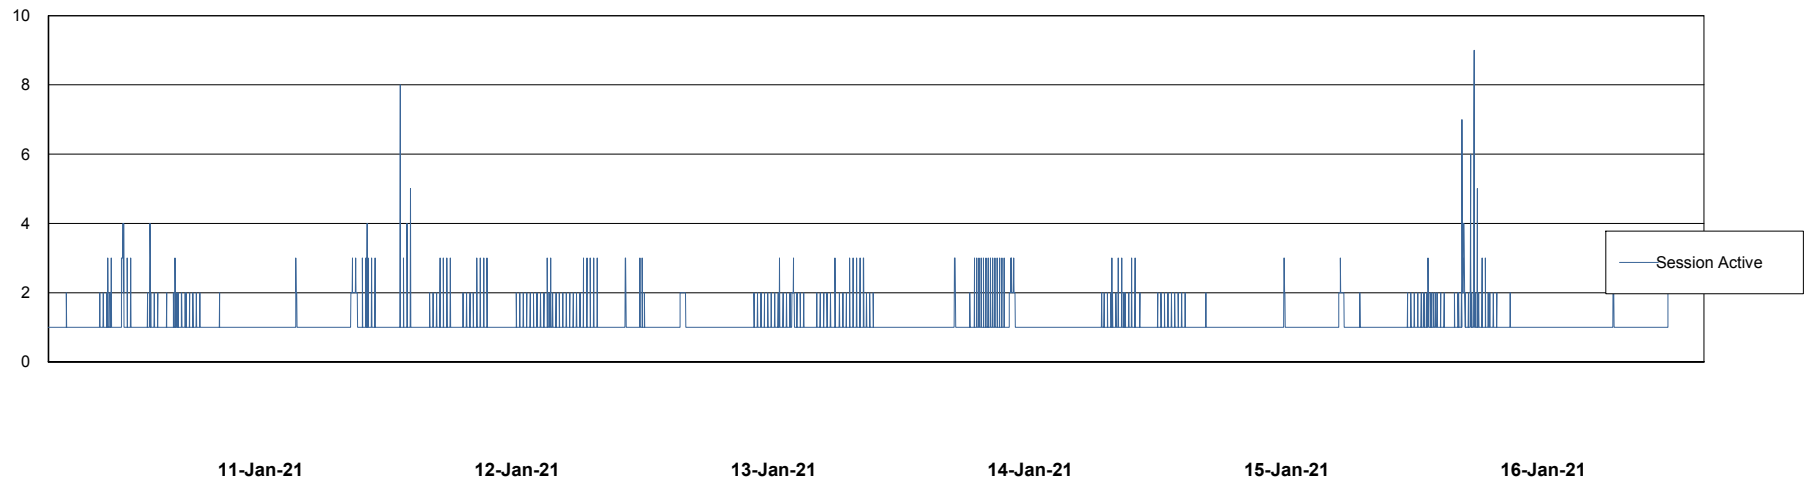

Database Performance NIXDB_BI

DB Processes Max 300
DB Sessions Max 480