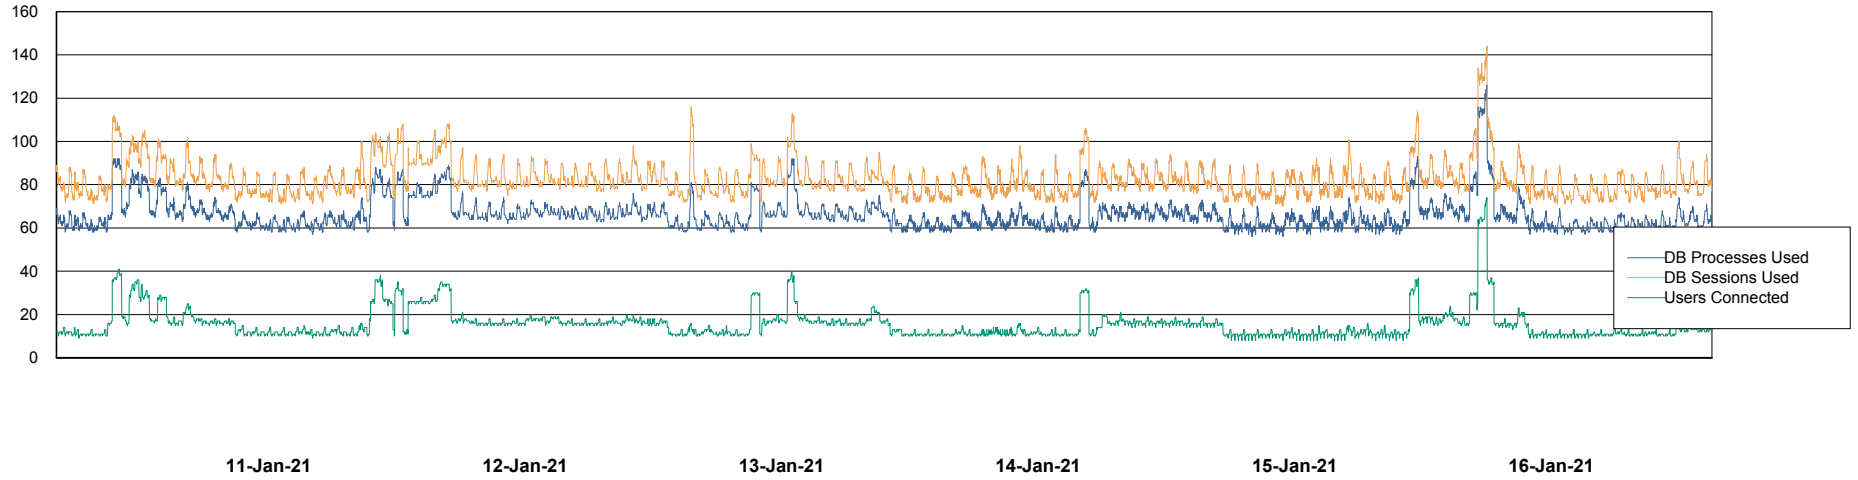

Database Performance NIXDB_BI

DB Processes Max 300
DB Sessions Max 480