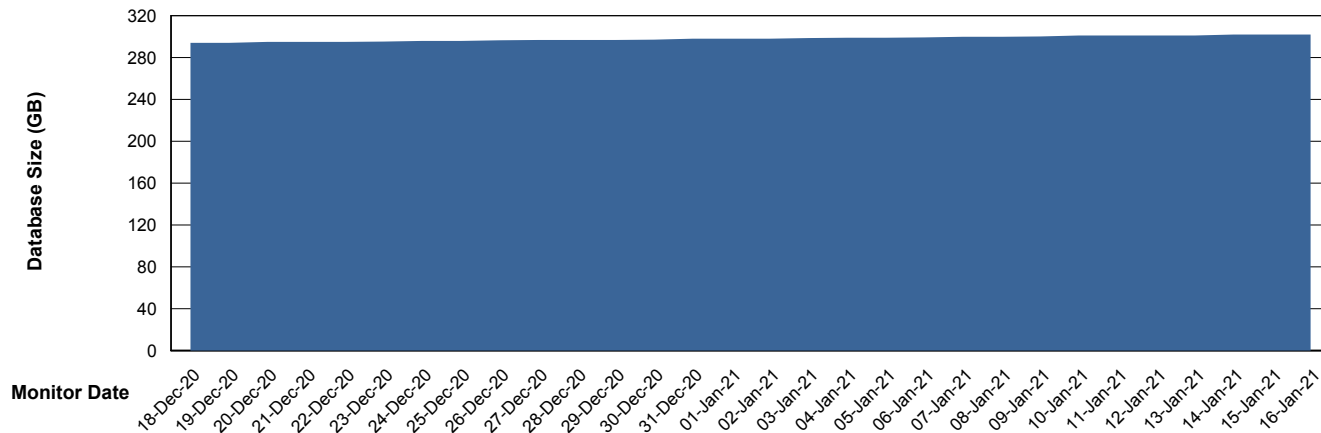

Customer NIX_Production
Database ID 51

DATABASE SIZE NIXDB_BI

Database growth over last month

DATABASE SIZE NIXDB_Production

Database growth over last month

Weekly SLA Customer Report

Customer NIX_Production
 Database ID 51

Database Tablespace NIXDB_BI

Date	Tablespace Name	Filesize (Gb)	Usedsize (Gb)	Percentage free
16-Jan-21	ABSDATA	84	60	29
	INDX	95	79	17
15-Jan-21	ABSDATA	84	60	29
	INDX	95	79	17
14-Jan-21	ABSDATA	84	60	29
	INDX	95	79	17
13-Jan-21	ABSDATA	84	60	29
	INDX	95	79	17
12-Jan-21	ABSDATA	84	59	30
	INDX	95	79	17
11-Jan-21	ABSDATA	84	59	30
	INDX	95	78	18
10-Jan-21	ABSDATA	84	59	30
	INDX	95	78	18