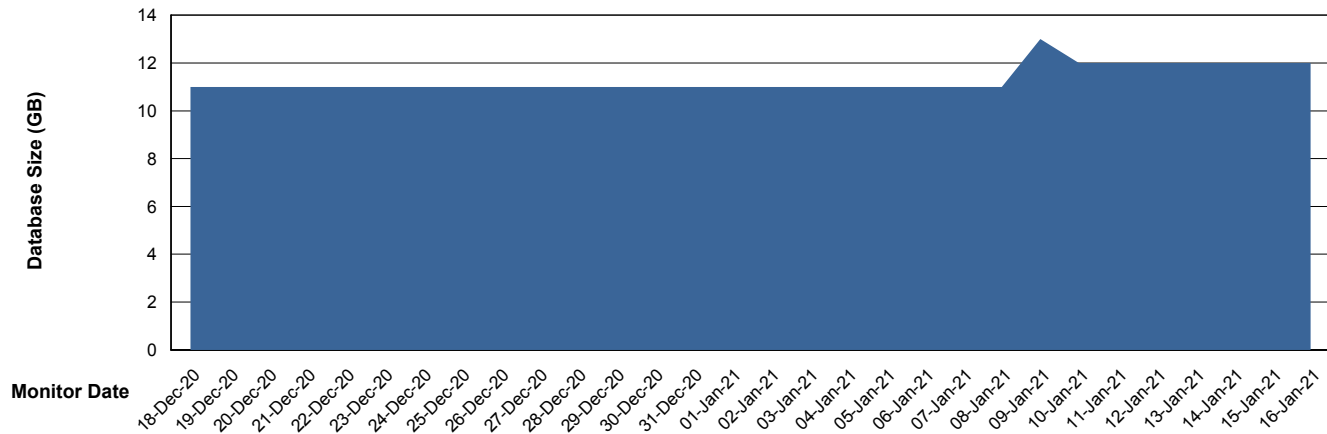

DB Processes Max 1,000

Weekly SLA Customer Report

Customer EUT_Production
Database ID 114

DATABASE SIZE EUT_EUP_PRD_URVINA22T_DB

Database growth over last month

DATABASE SIZE EUT_URM_PRD_URVINA26_DB

Database growth over last month

Weekly SLA Customer Report

Customer EUT_Production
Database ID 114

Database Tablespace EUT_EUP_PRD_URVINA22T_DB

Date	Tablespace Name	Filesize (Gb)	Usedsize (Gb)	Percentage free
16-Jan-21	ABSDATA	68	57	17
	INDX	13	9	27
15-Jan-21	ABSDATA	68	57	17
	INDX	13	9	27
14-Jan-21	ABSDATA	68	57	17
	INDX	13	9	27
13-Jan-21	ABSDATA	68	57	17
	INDX	13	9	27
12-Jan-21	ABSDATA	68	57	17
	INDX	13	9	27
11-Jan-21	ABSDATA	68	57	17
	INDX	13	9	27
10-Jan-21	ABSDATA	68	57	17
	INDX	13	9	27