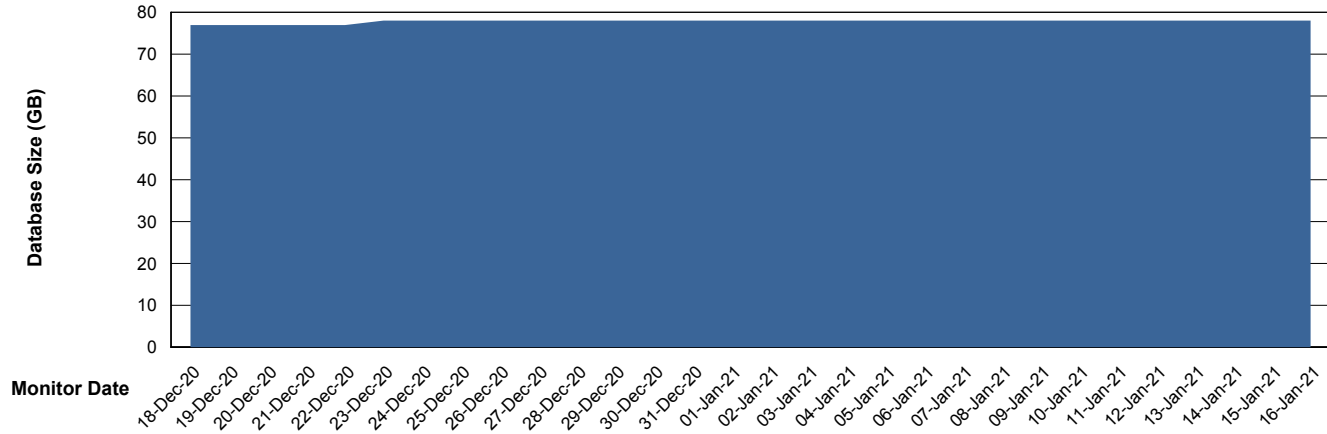

DB Processes Max 1,000

Weekly SLA Customer Report

Customer EUT_Production
Database ID 114

DATABASE SIZE EUT_EUP_PRD_URVINA22T_DB

Database growth over last month

DATABASE SIZE EUT_URM_PRD_URVINA26_DB

Database growth over last month

Weekly SLA Customer Report

Customer EUT_Production
Database ID 114

Database Tablespace EUT_EUP_PRD_URVINA22T_DB

Date	Tablespace Name	Filesize (Gb)	Usedsize (Gb)	Percentage free
16-Jan-21	ABSDATA	68	57	17
	INDX	13	9	27
15-Jan-21	ABSDATA	68	57	17
	INDX	13	9	27
14-Jan-21	ABSDATA	68	57	17
	INDX	13	9	27
13-Jan-21	ABSDATA	68	57	17
	INDX	13	9	27
12-Jan-21	ABSDATA	68	57	17
	INDX	13	9	27
11-Jan-21	ABSDATA	68	57	17
	INDX	13	9	27
10-Jan-21	ABSDATA	68	57	17
	INDX	13	9	27