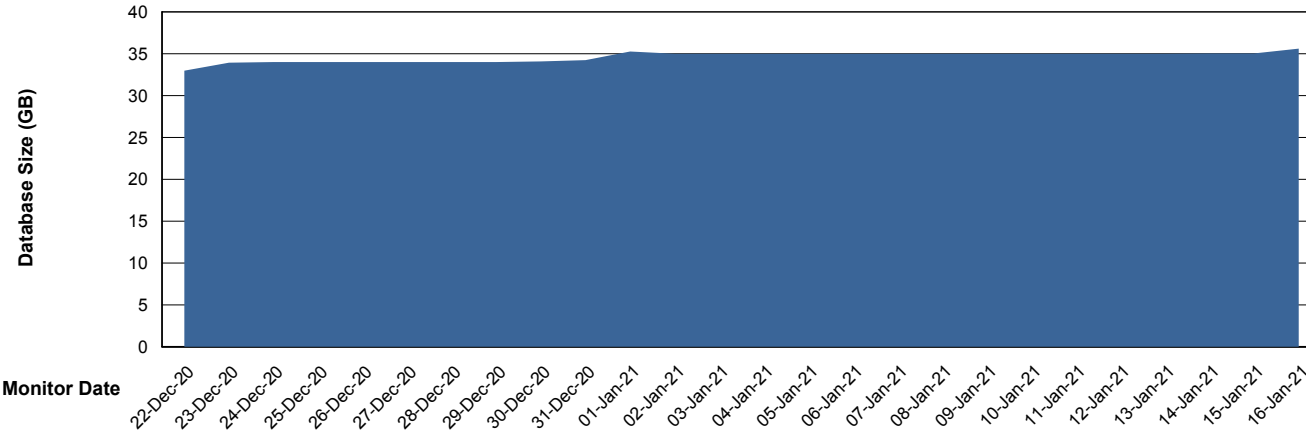

Database Performance ECLDB_Standby

DB Processes Max 1,000
DB Sessions Max 1,536

Weekly SLA Customer Report

Customer ECL Production
 Database ID 77

DATABASE SIZE ECLDB_Production

Database growth over last month

Database Tablespace ECLDB_Production

Date	Tablespace Name	Filesize (Gb)	Usedsize (Gb)	Percentage free
16-Jan-21	ABSDATA	33	28	15
	INDX	8	3	63
15-Jan-21	ABSDATA	33	28	15
	INDX	8	3	63
14-Jan-21	ABSDATA	33	27	18
	INDX	8	3	63
13-Jan-21	ABSDATA	33	27	18
	INDX	8	3	63
12-Jan-21	ABSDATA	33	27	18
	INDX	8	3	63
11-Jan-21	ABSDATA	33	27	18
	INDX	8	3	63
10-Jan-21	ABSDATA	33	27	18
	INDX	8	3	63