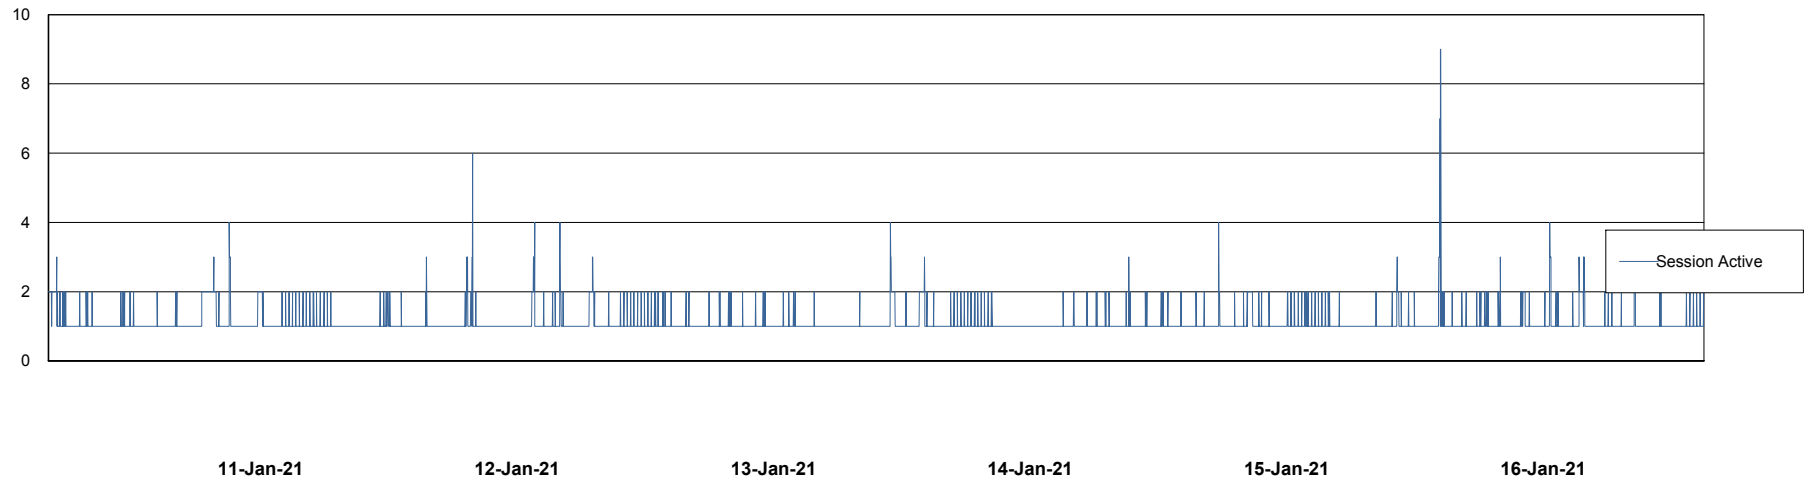

Harddisk Usage CIW_PRD_ORACLE2

	Free disk space on c: (%)	Total disk space on c: (Gb)	Free disk space on d: (%)	Total disk space on d: (Gb)	Free disk space on e: (%)	Total disk space on e: (Gb)
16-Jan-21	92	701	66	700	100	830
15-Jan-21	92	701	65	700	100	830
14-Jan-21	92	701	65	700	100	830
13-Jan-21	92	701	65	700	100	830
12-Jan-21	92	701	65	700	100	830
11-Jan-21	92	701	65	700	100	830
10-Jan-21	92	701	66	700	100	830

Weekly SLA Customer Report

Customer CIW Production
Database ID 45

Database Performance CIWDB_Production

Weekly SLA Customer Report

Customer CIW Production
Database ID 45

Database Performance CIWDB_Standby

Weekly SLA Customer Report