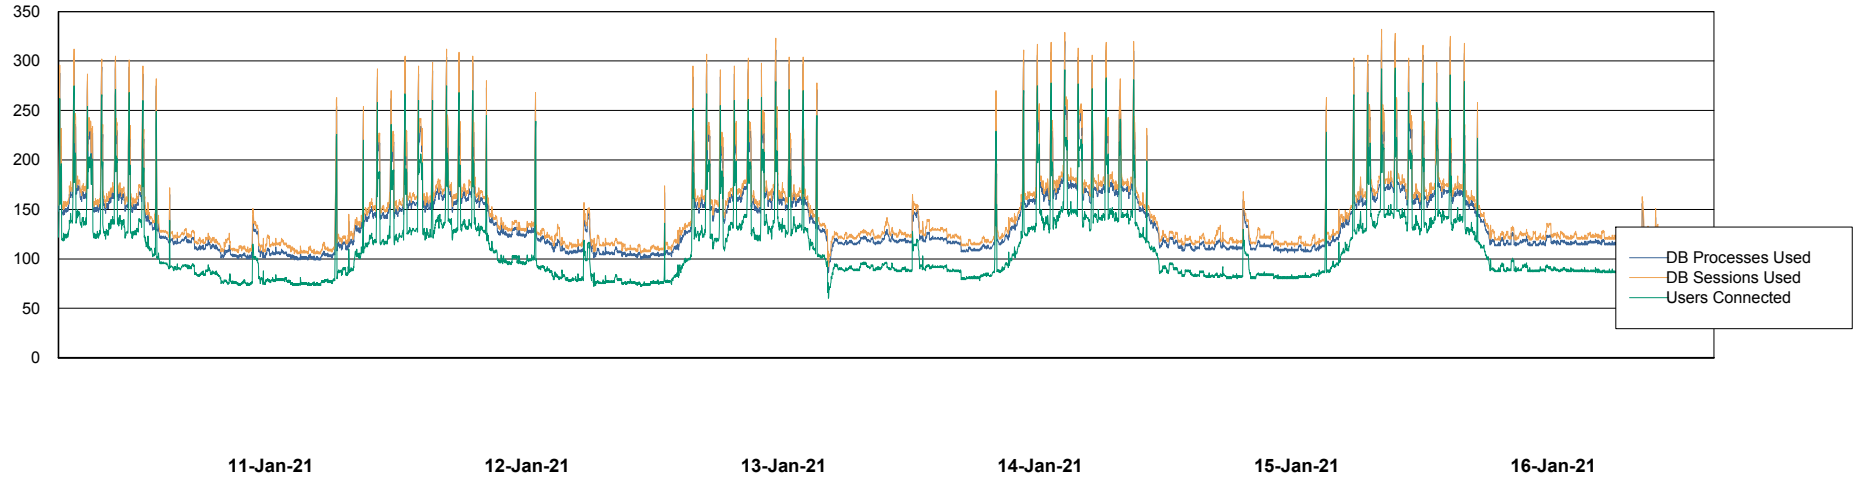

Harddisk Usage BNL_PRD_vm-absa03

	Free disk space on c: (%)	Total disk space on c: (Gb)	Free disk space on d: (%)	Total disk space on d: (Gb)	Free disk space on f: (%)	Total disk space on f: (Gb)
16-Jan-21	71	127	61	127	92	64
15-Jan-21	71	127	61	127	92	64
14-Jan-21	70	127	61	127	92	64
13-Jan-21	71	127	61	127	92	64
12-Jan-21	72	127	62	127	92	64
11-Jan-21	72	127	62	127	92	64
10-Jan-21	72	127	62	127	92	64

Weekly SLA Customer Report

Customer BNL_Production
Database ID 83

Database Performance BNLDB_Production

DB Processes Max 700
DB Sessions Max 1,072

Weekly SLA Customer Report

Customer BNL_Production
 Database ID 83