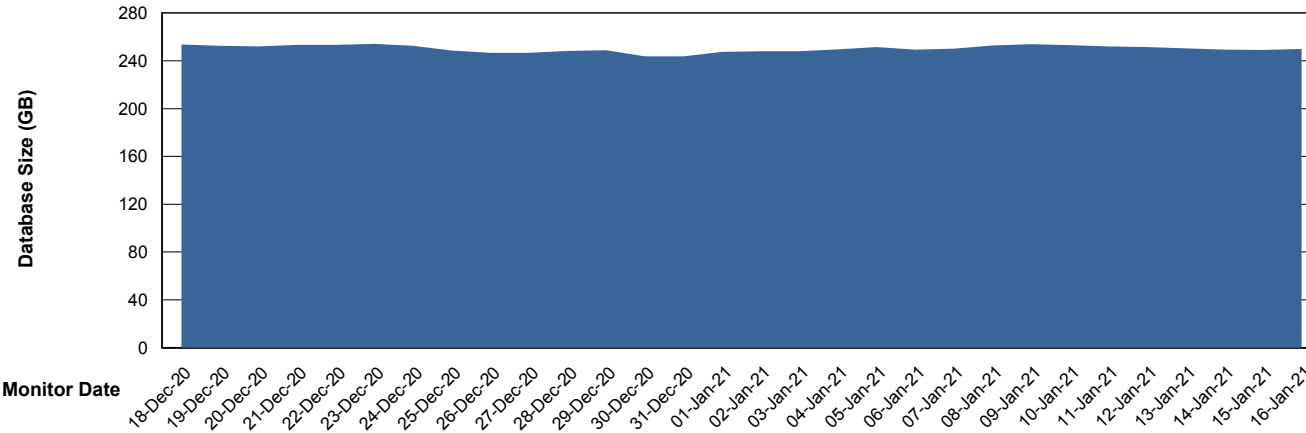

Weekly SLA Customer Report

Customer BNL_Production
Database ID 83

Database Performance BNLDB_Production

DB Processes Max 700
DB Sessions Max 1,072

Weekly SLA Customer Report

Customer BNL_Production
 Database ID 83

DATABASE SIZE BNLDB_Production

Database growth over last month

Database Tablespace BNLDB_Production

Date	Tablespace Name	Filesize (Gb)	Usedsize (Gb)	Percentage free
16-Jan-21	ABSDATA	122	69	43
	INDX	340	149	56
15-Jan-21	ABSDATA	122	69	43
	INDX	340	149	56
14-Jan-21	ABSDATA	122	69	43
	INDX	340	149	56
13-Jan-21	ABSDATA	122	69	43
	INDX	340	148	56
12-Jan-21	ABSDATA	122	69	43
	INDX	340	148	56
11-Jan-21	ABSDATA	122	69	43
	INDX	340	148	56
10-Jan-21	ABSDATA	122	69	43
	INDX	340	147	57