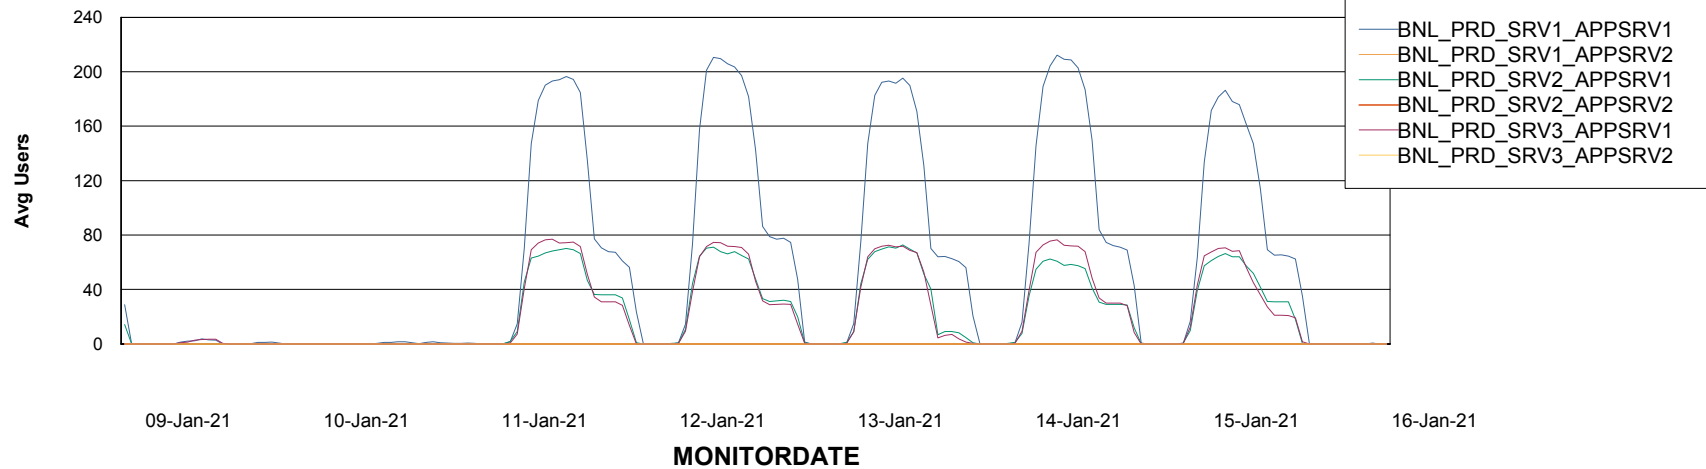

DATABASE SIZE BNLDB_Production

Database growth over last month

Database Tablespace BNLDB_Production

Date	Tablespace Name	Filesize (Gb)	Usedsize (Gb)	Percentage free
16-Jan-21	ABSDATA	122	69	43
	INDX	340	149	56
15-Jan-21	ABSDATA	122	69	43
	INDX	340	149	56
14-Jan-21	ABSDATA	122	69	43
	INDX	340	149	56
13-Jan-21	ABSDATA	122	69	43
	INDX	340	148	56
12-Jan-21	ABSDATA	122	69	43
	INDX	340	148	56
11-Jan-21	ABSDATA	122	69	43
	INDX	340	148	56
10-Jan-21	ABSDATA	122	69	43
	INDX	340	147	57

Weekly SLA Customer Report

Customer BNL_Production
Database ID 83

ABSSolute Application Server Services

Avg memory used per ABS Server Service

Avg users per day per ABS server

Weekly SLA Customer Report

Customer BNL_Production
Database ID 83