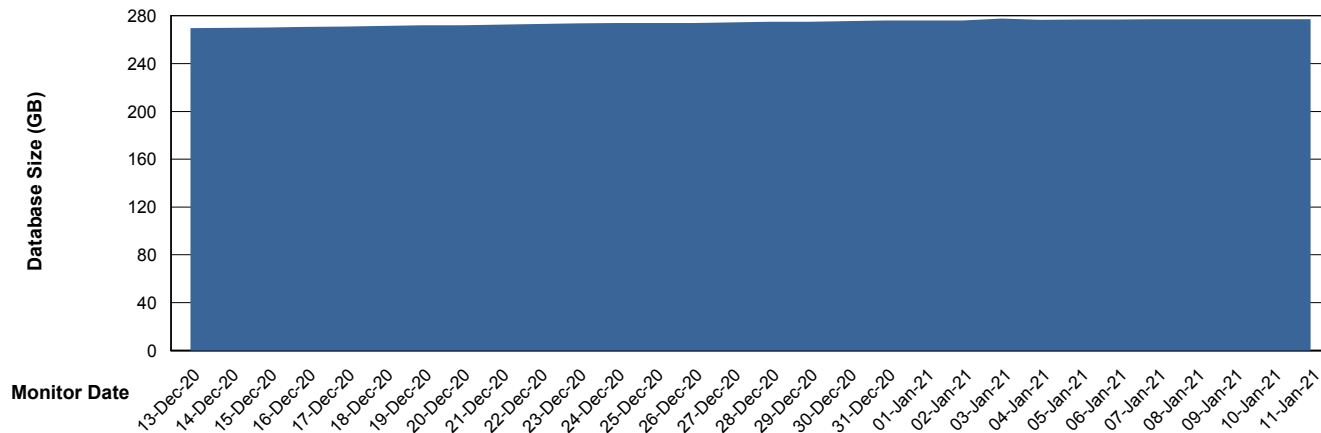

Weekly SLA Customer Report

Customer VOS_Production
Database ID 68

DATABASE SIZE VOSBIDB_Production

Database growth over last month

DATABASE SIZE VOSDB_Production

Database growth over last month

Weekly SLA Customer Report

Customer VOS_Production
 Database ID 68

Database Tablespace VOSBIDB_Production

Date	Tablespace Name	Filesize (Gb)	Usedsize (Gb)	Percentage free
11-Jan-21	ABSDATA	70	46	34
	INDX	74	64	14
10-Jan-21	ABSDATA	70	46	34
	INDX	74	64	14
09-Jan-21	ABSDATA	70	46	34
	INDX	74	64	14
08-Jan-21	ABSDATA	70	46	34
	INDX	74	64	14
07-Jan-21	ABSDATA	70	46	34
	INDX	74	64	14
06-Jan-21	ABSDATA	70	46	34
	INDX	74	64	14
05-Jan-21	ABSDATA	70	46	34
	INDX	74	64	14