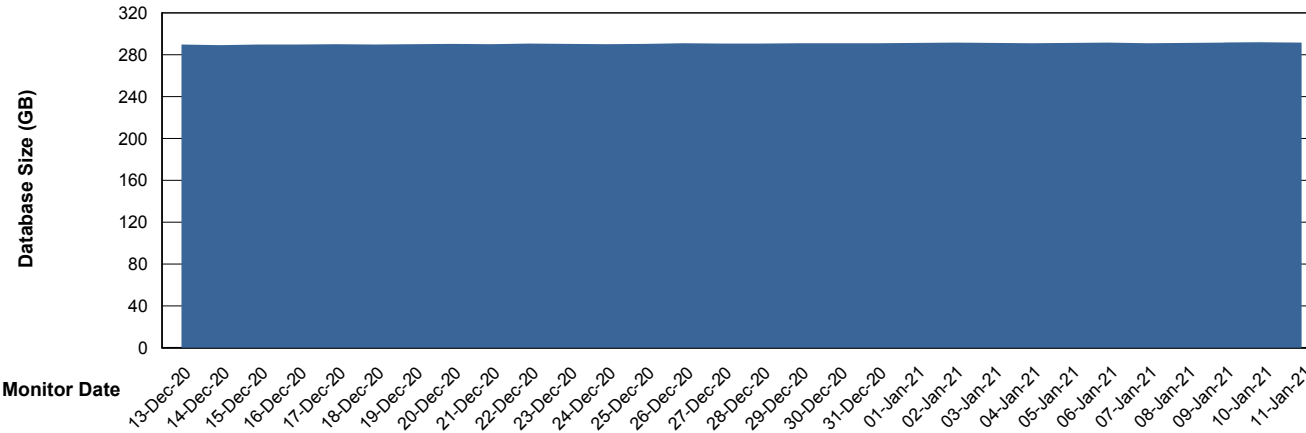

Database Performance STKDB_ABS1SB Standby Database

DB Processes Max 500
DB Sessions Max 774

Weekly SLA Customer Report

Customer STK_Production
 Database ID 82

DATABASE SIZE STKDB_ABS1 Production Database

Database growth over last month

Database Tablespace STKDB_ABS1 Production Database

Date	Tablespace Name	Filesize (Gb)	Usedsize (Gb)	Percentage free
11-Jan-21	ABSDATA	177	118	33
	INDX	194	165	15
10-Jan-21	ABSDATA	177	118	33
	INDX	194	165	15
09-Jan-21	ABSDATA	177	118	33
	INDX	194	165	15
08-Jan-21	ABSDATA	177	118	33
	INDX	194	164	15
07-Jan-21	ABSDATA	177	118	33
	INDX	194	164	15
06-Jan-21	ABSDATA	177	118	33
	INDX	194	164	15
05-Jan-21	ABSDATA	177	118	33
	INDX	194	164	15