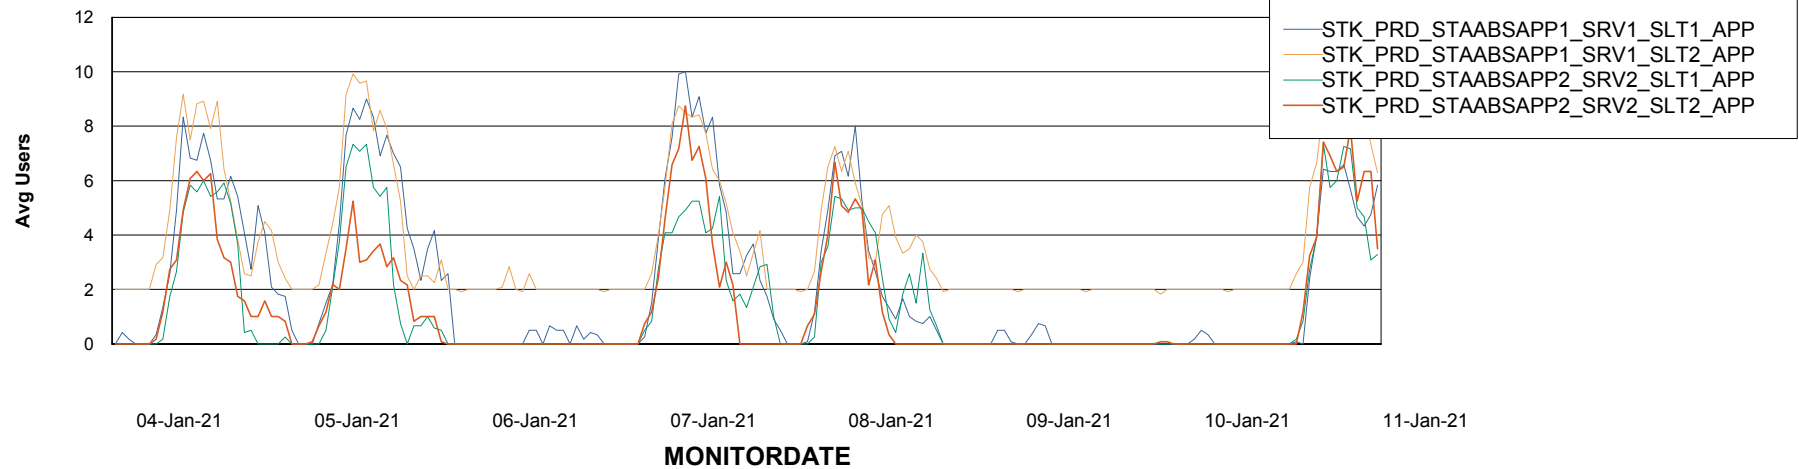

Avg users per day per ABS server