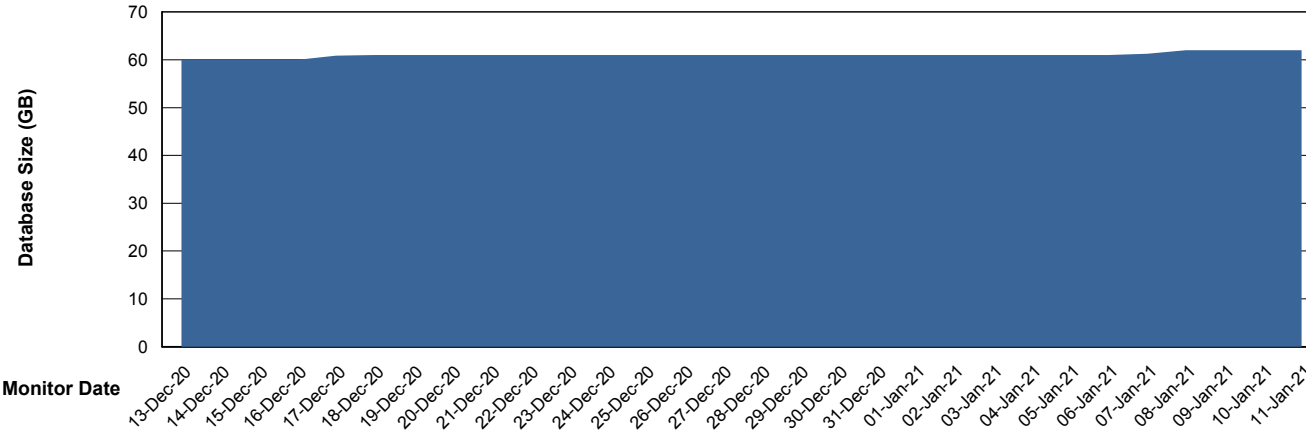

Database Performance RSS_DB_Standby (2020)

DB Processes Max 300
DB Sessions Max 472

Weekly SLA Customer Report

Customer RSS Production
 Database ID 52

DATABASE SIZE RSS_DB_Primary (2020)

Database growth over last month

Database Tablespace RSS_DB_Primary (2020)

Date	Tablespace Name	Filesize (Gb)	Usedsize (Gb)	Percentage free
11-Jan-21	ABSDATA	42	30	29
	INDX	37	30	19
10-Jan-21	ABSDATA	42	30	29
	INDX	37	30	19
09-Jan-21	ABSDATA	42	30	29
	INDX	37	30	19
08-Jan-21	ABSDATA	42	30	29
	INDX	37	30	19
07-Jan-21	ABSDATA	42	30	29
	INDX	37	30	19
06-Jan-21	ABSDATA	42	30	29
	INDX	37	30	19
05-Jan-21	ABSDATA	42	30	29
	INDX	37	30	19