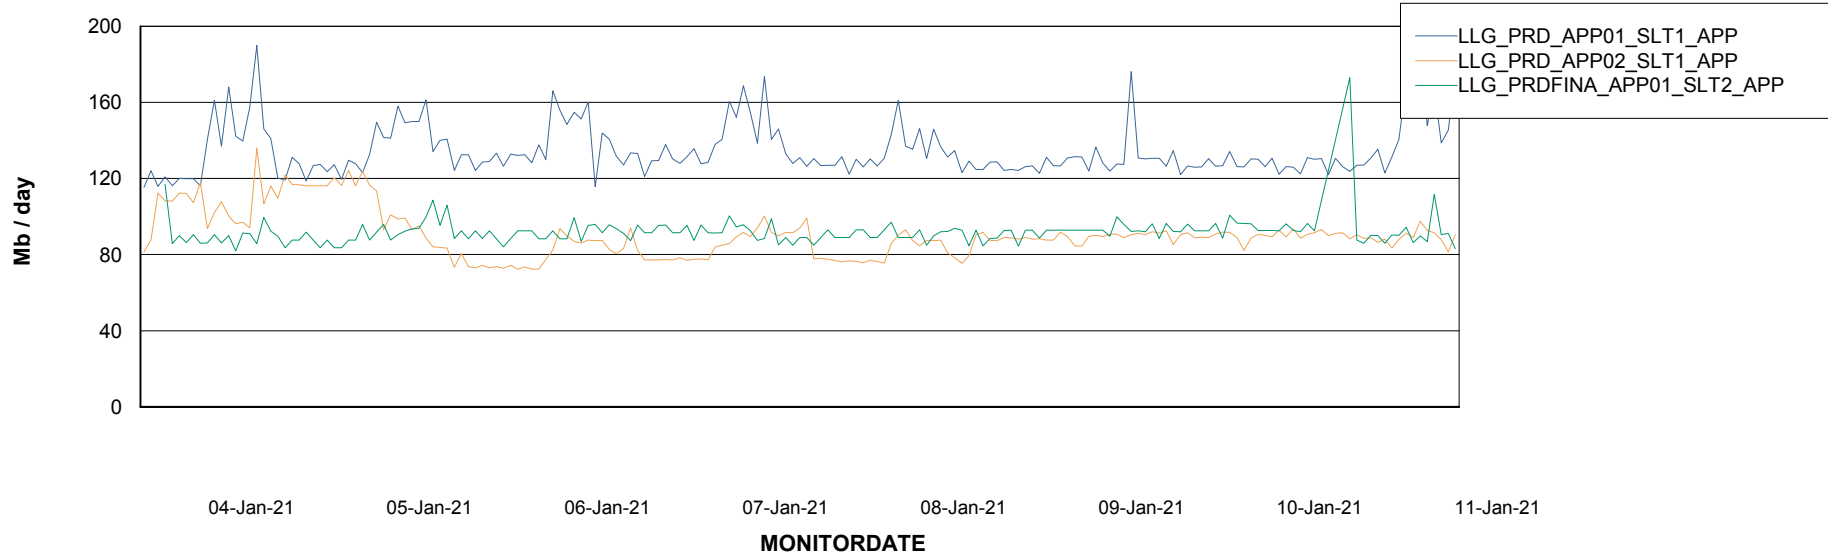

Customer LLG_Production
 Database ID 53

Database Tablespace LLGDB_BI02

Date	Tablespace Name	Filesize (Gb)	Usedsize (Gb)	Percentage free
11-Jan-21	ABSDATA	100	43	57
	INDX	100	44	56
10-Jan-21	ABSDATA	100	43	57
	INDX	100	44	56
09-Jan-21	ABSDATA	100	43	57
	INDX	100	44	56
08-Jan-21	ABSDATA	100	43	57
	INDX	100	44	56
07-Jan-21	ABSDATA	100	43	57
	INDX	100	44	56
06-Jan-21	ABSDATA	100	43	57
	INDX	100	44	56
05-Jan-21	ABSDATA	100	43	57
	INDX	100	44	56

Weekly SLA Customer Report

Customer LLG_Production
Database ID 53

Database Tablespace LLGDB_Production

Date	Tablespace Name	Filesize (Gb)	Usedsize (Gb)	Percentage free
11-Jan-21	ABSDATA	114	91	20
	INDX	160	130	19
10-Jan-21	ABSDATA	108	91	16
	INDX	152	130	14
09-Jan-21	ABSDATA	108	91	16
	INDX	152	130	14
08-Jan-21	ABSDATA	108	91	16
	INDX	152	130	14
07-Jan-21	ABSDATA	108	91	16
	INDX	152	130	14
06-Jan-21	ABSDATA	108	91	16
	INDX	152	130	14
05-Jan-21	ABSDATA	108	91	16
	INDX	152	130	14

Weekly SLA Customer Report

Customer LLG_Production
Database ID 53

ABSSolute Application Server Services

Avg memory used per ABS Server Service

Weekly SLA Customer Report

Customer LLG_Production
Database ID 53