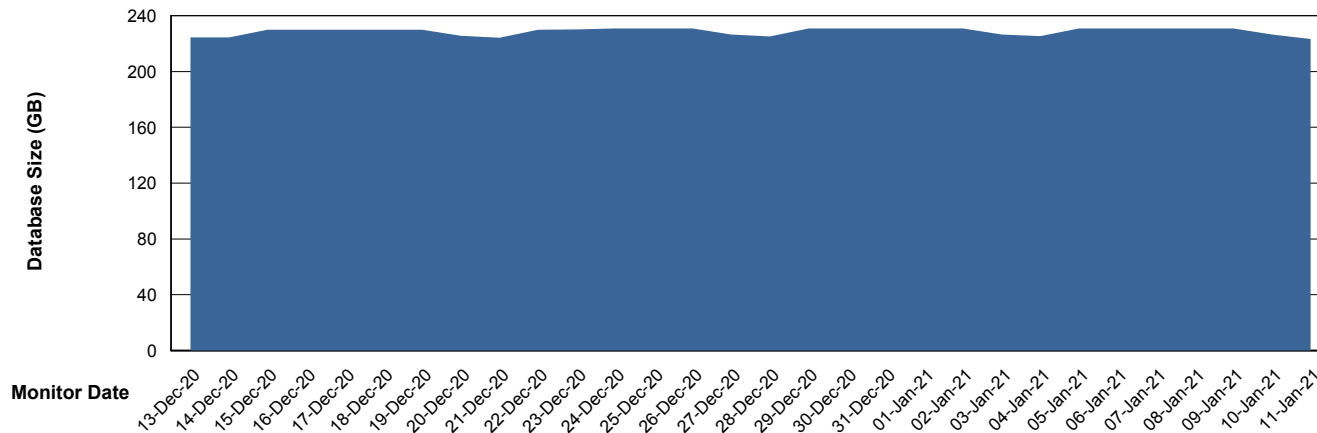

Weekly SLA Customer Report

Customer LLG_Production
Database ID 53

DATABASE SIZE LLGDB_BI02

Database growth over last month

DATABASE SIZE LLGDB_Production

Database growth over last month

Weekly SLA Customer Report

Customer LLG_Production
 Database ID 53

Database Tablespace LLGDB_BI02

Date	Tablespace Name	Filesize (Gb)	Usedsize (Gb)	Percentage free
11-Jan-21	ABSDATA	100	43	57
	INDX	100	44	56
10-Jan-21	ABSDATA	100	43	57
	INDX	100	44	56
09-Jan-21	ABSDATA	100	43	57
	INDX	100	44	56
08-Jan-21	ABSDATA	100	43	57
	INDX	100	44	56
07-Jan-21	ABSDATA	100	43	57
	INDX	100	44	56
06-Jan-21	ABSDATA	100	43	57
	INDX	100	44	56
05-Jan-21	ABSDATA	100	43	57
	INDX	100	44	56