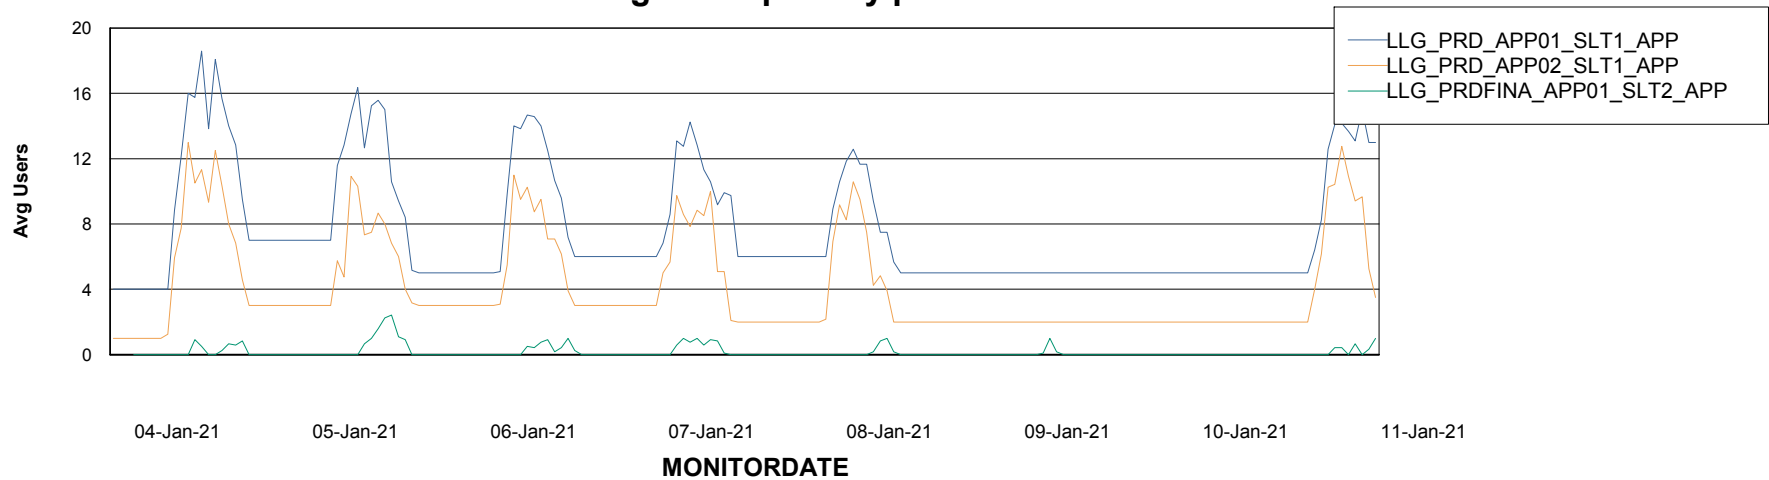

Avg users per day per ABS server