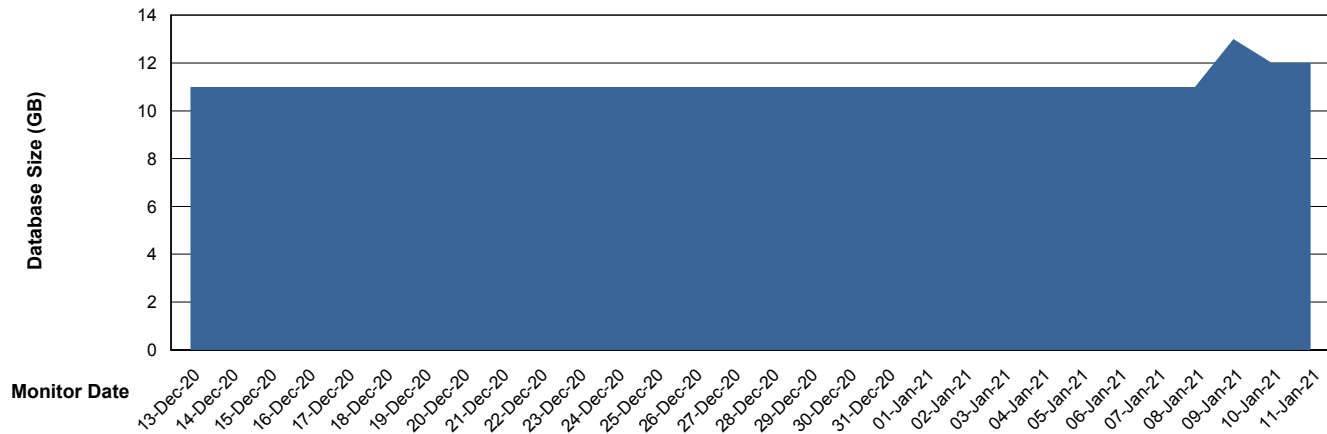

DB Processes Max 1,000

Weekly SLA Customer Report

Customer EUT_Production
Database ID 114

DATABASE SIZE EUT_EUP_PRD_URVINA22T_DB

Database growth over last month

DATABASE SIZE EUT_URM_PRD_URVINA26_DB

Database growth over last month

Weekly SLA Customer Report

Customer EUT_Production
 Database ID 114

Database Tablespace EUT_EUP_PRD_URVINA22T_DB

Date	Tablespace Name	Filesize (Gb)	Usedsize (Gb)	Percentage free
11-Jan-21	ABSDATA	68	57	17
	INDX	13	9	27
10-Jan-21	ABSDATA	68	57	17
	INDX	13	9	27
09-Jan-21	ABSDATA	68	57	17
	INDX	13	9	27
08-Jan-21	ABSDATA	68	56	17
	INDX	13	9	27
07-Jan-21	ABSDATA	68	56	17
	INDX	13	9	27
06-Jan-21	ABSDATA	68	56	17
	INDX	13	9	27
05-Jan-21	ABSDATA	68	56	17
	INDX	13	9	28