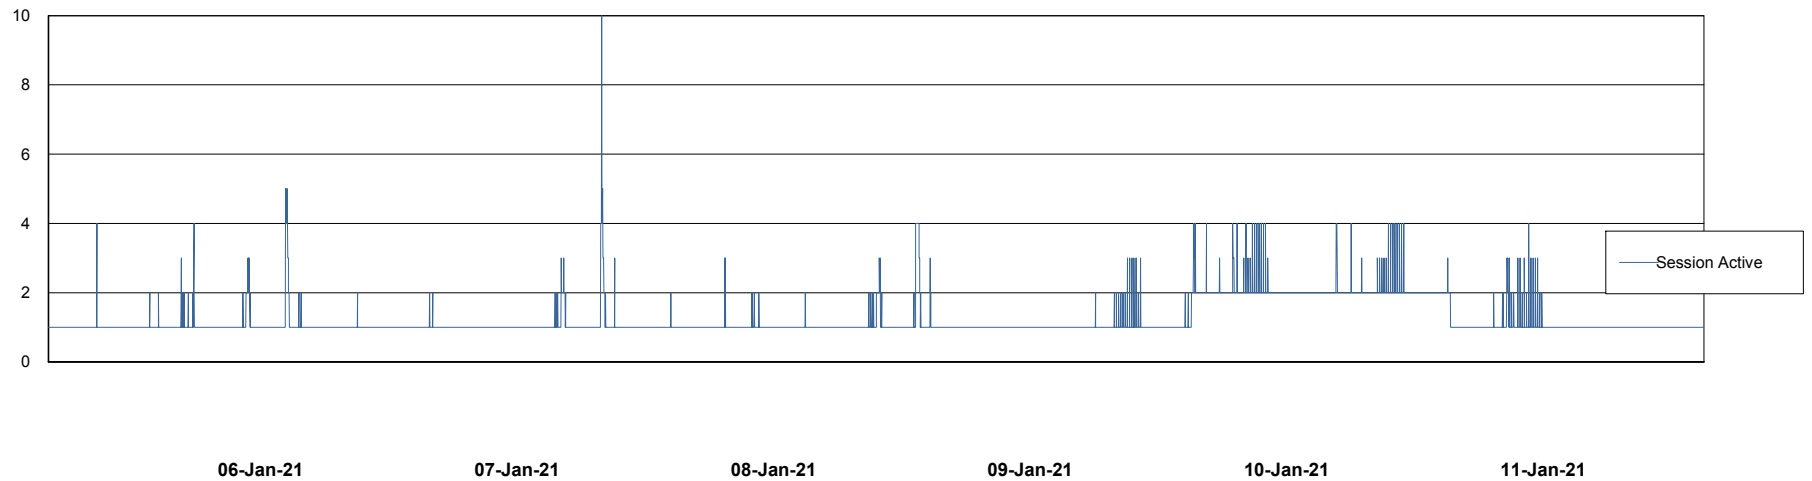

Harddisk Usage ELJ_PRD_SVABSSNDIPDB02

	Free disk space on / (%)	Total disk space on / (Gb)	Used disk space on / (Gb)	Free disk space on /home (%)	Free disk space on /u01 (%)	Total disk space on /u01 (Gb)	Used disk space on /u01 (Gb)
11-Jan-21	81	160	30	81	81	600	116
10-Jan-21	81	160	30	81	81	600	117
09-Jan-21	81	160	30	81	80	600	117
08-Jan-21	81	160	30	81	80	600	118
07-Jan-21	81	160	30	81	80	600	118
06-Jan-21	81	160	30	81	80	600	118
05-Jan-21	81	160	30	81	80	600	118

Weekly SLA Customer Report

Customer ELJ Production
Database ID 72

Database Performance ELJDB_PRD_BI

DB Processes Max 1,000
DB Sessions Max 1,524

Weekly SLA Customer Report

Customer ELJ Production
Database ID 72