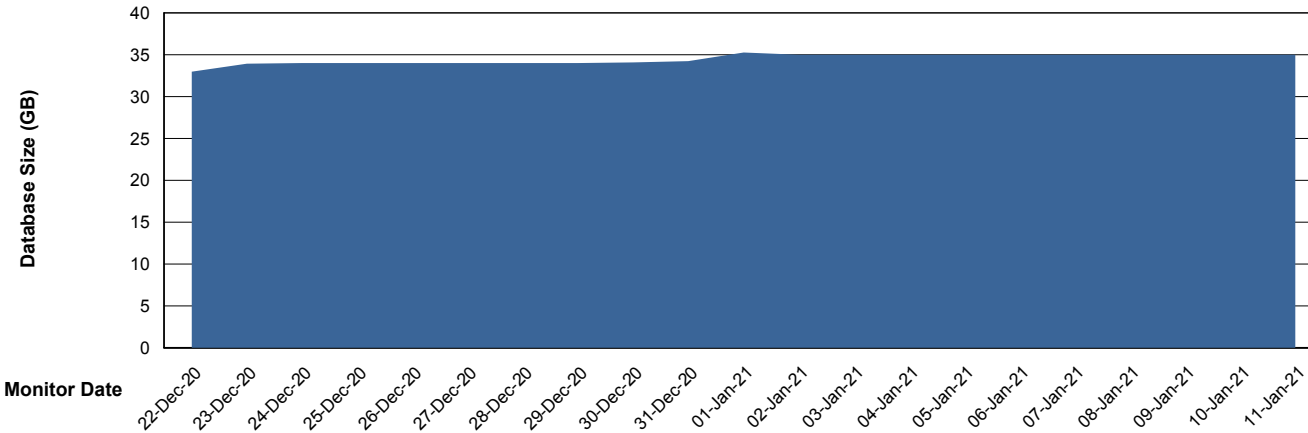

Database Performance ECLDB_Standby

DB Processes Max 1,000
DB Sessions Max 1,536

Weekly SLA Customer Report

Customer ECL Production
 Database ID 77

DATABASE SIZE ECLDB_Production

Database growth over last month

Database Tablespace ECLDB_Production

Date	Tablespace Name	Filesize (Gb)	Usedsize (Gb)	Percentage free
11-Jan-21	ABSDATA	33	27	18
	INDX	8	3	63
10-Jan-21	ABSDATA	33	27	18
	INDX	8	3	63
09-Jan-21	ABSDATA	33	27	18
	INDX	8	3	63
08-Jan-21	ABSDATA	33	27	18
	INDX	8	3	63
07-Jan-21	ABSDATA	33	27	18
	INDX	8	3	63
06-Jan-21	ABSDATA	33	27	18
	INDX	8	3	63
05-Jan-21	ABSDATA	33	27	18
	INDX	8	3	63