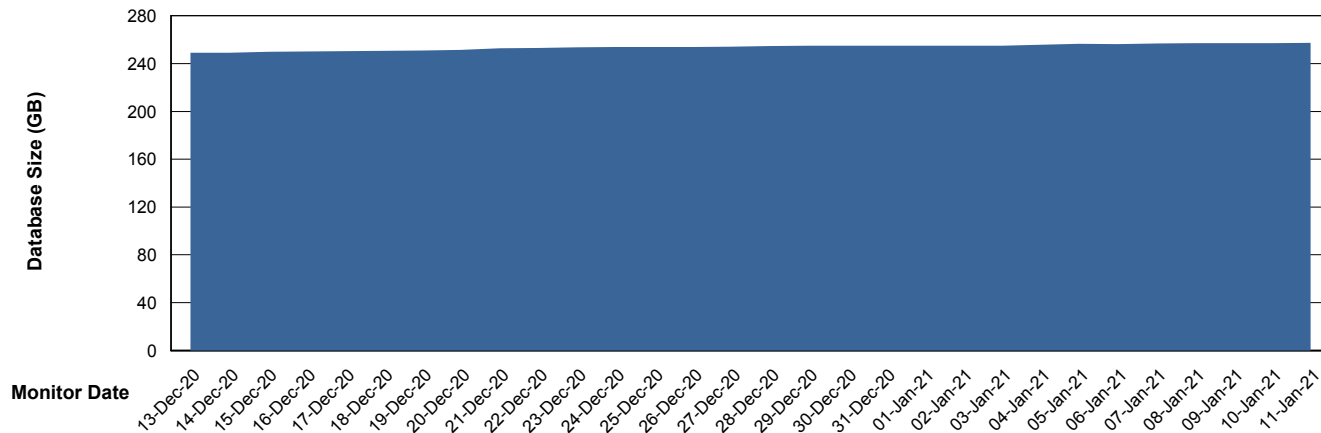

Customer BGG_Production
Database ID 58

DATABASE SIZE BGGDB_BI

Database growth over last month

DATABASE SIZE BGGDB_Production

Database growth over last month

Weekly SLA Customer Report

Customer BGG_Production
 Database ID 58

Database Tablespace BGGDB_BI

Date	Tablespace Name	Filesize (Gb)	Usedsize (Gb)	Percentage free
11-Jan-21	ABSDATA	74	61	18
	INDX	80	66	18
10-Jan-21	ABSDATA	74	60	19
	INDX	80	66	18
09-Jan-21	ABSDATA	74	61	18
	INDX	80	66	18
08-Jan-21	ABSDATA	74	60	19
	INDX	80	66	18
07-Jan-21	ABSDATA	74	60	19
	INDX	80	66	18
06-Jan-21	ABSDATA	74	60	19
	INDX	80	66	18
05-Jan-21	ABSDATA	74	60	19
	INDX	80	66	18