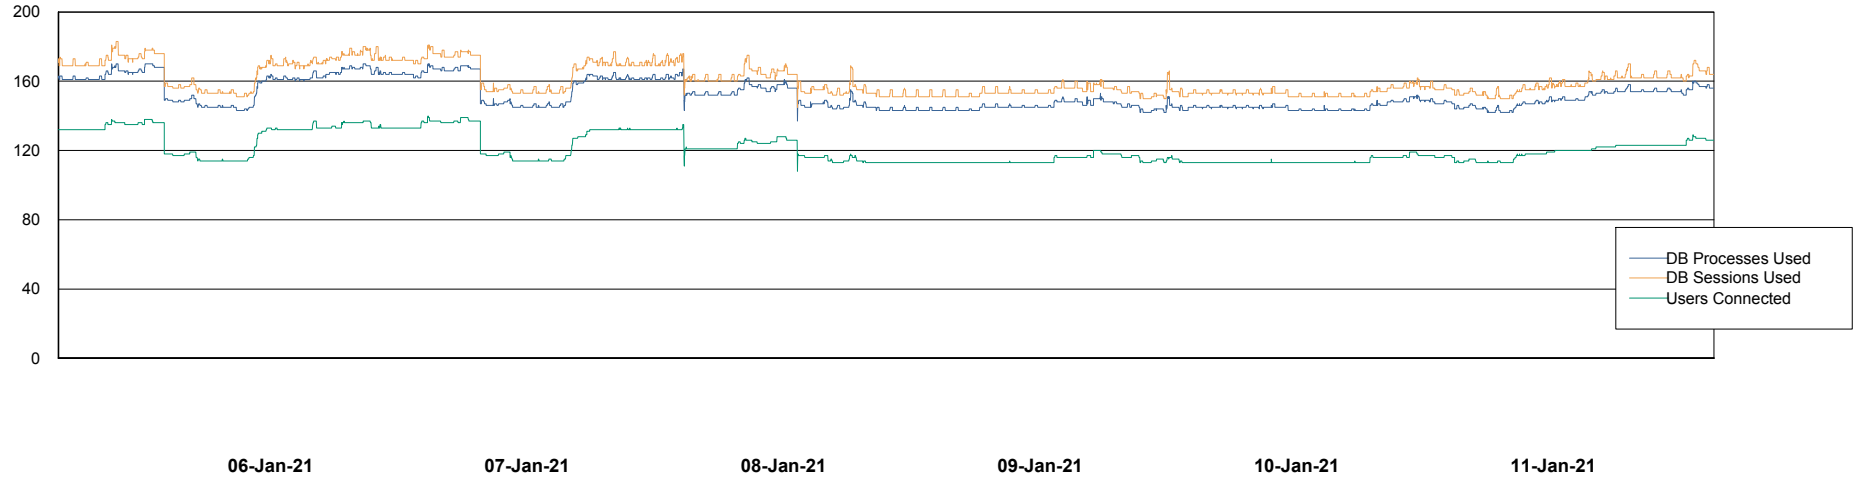

Database Performance AUJ_DB4_Primary

DB Processes Max 300
DB Sessions Max 480