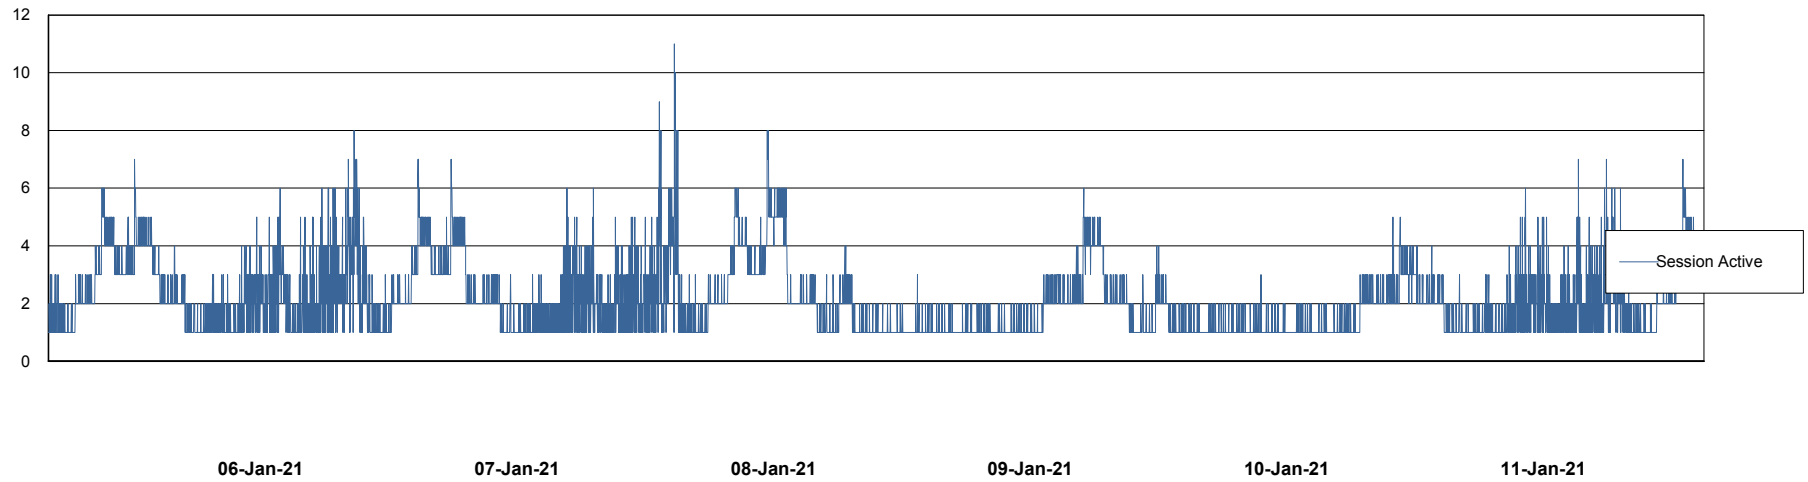

Weekly SLA Customer Report

Customer AUJ_Production
Database ID 41

Harddisk Usage AUJ_PRD_ORACLE_BI1

	Free disk space on / (%)	Total disk space on / (Gb)	Used disk space on / (Gb)
11-Jan-21	26	526	368
10-Jan-21	26	526	371
09-Jan-21	25	526	372
08-Jan-21	26	526	369
07-Jan-21	26	526	368
06-Jan-21	26	526	368
05-Jan-21	26	526	368

Weekly SLA Customer Report

Customer AUJ_Production
Database ID 41

Database Performance AUJ_DB4_Primary

DB Processes Max 300
DB Sessions Max 480

Weekly SLA Customer Report

Customer AUJ_Production
Database ID 41