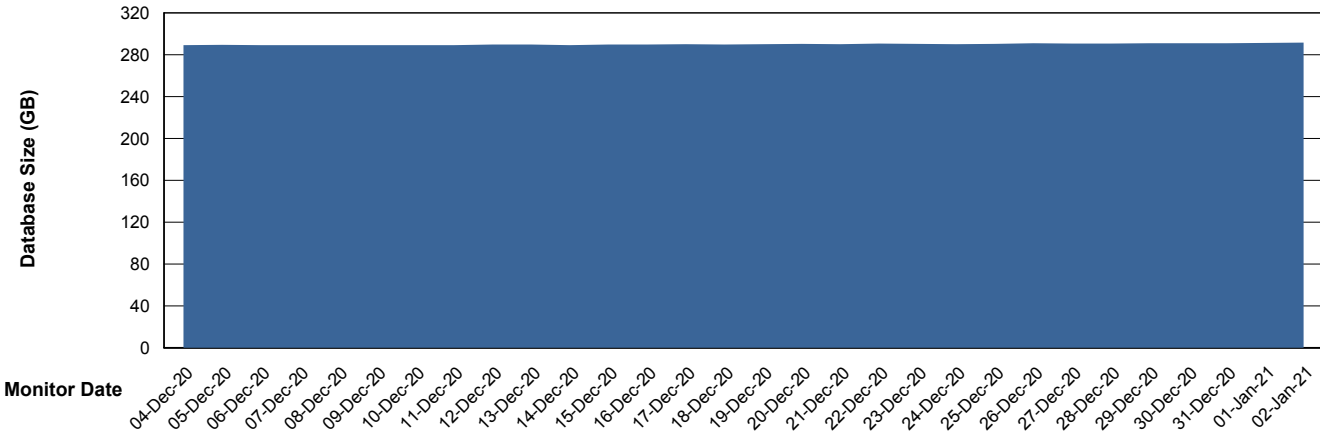

Database Performance STKDB_ABS1SB Standby Database

DB Processes Max 500
DB Sessions Max 774

Weekly SLA Customer Report

Customer STK_Production
 Database ID 82

DATABASE SIZE STKDB_ABS1 Production Database

Database growth over last month

Database Tablespace STKDB_ABS1 Production Database

Date	Tablespace Name	Filesize (Gb)	Usedsize (Gb)	Percentage free
02-Jan-21	ABSDATA	177	118	33
	INDX	194	164	15
01-Jan-21	ABSDATA	177	117	34
	INDX	194	164	15
31-Dec-20	ABSDATA	177	117	34
	INDX	194	164	15
30-Dec-20	ABSDATA	177	118	33
	INDX	194	164	15
29-Dec-20	ABSDATA	177	117	34
	INDX	194	164	15
28-Dec-20	ABSDATA	177	117	34
	INDX	194	164	15
27-Dec-20	ABSDATA	177	117	34
	INDX	194	163	16