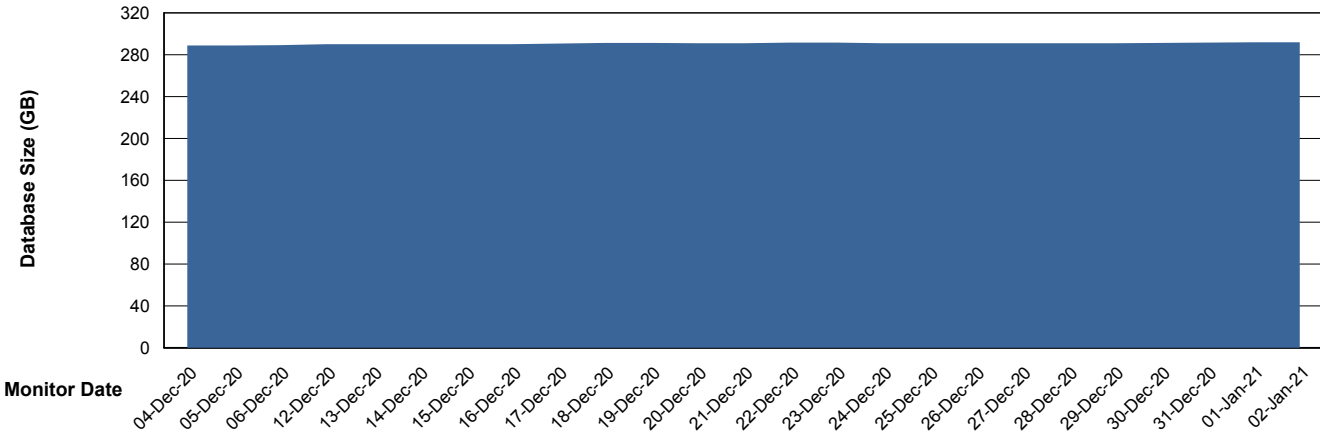

Database Performance PCODB_Standby

DB Processes Max 350
DB Sessions Max 552

Weekly SLA Customer Report

Customer PCO Production
 Database ID 44

DATABASE SIZE PCODB_Production

Database growth over last month

Database Tablespace PCODB_Production

Date	Tablespace Name	Filesize (Gb)	Usedsize (Gb)	Percentage free
02-Jan-21	ABSDATA	238	104	56
	INDX	329	155	53
01-Jan-21	ABSDATA	238	104	56
	INDX	329	155	53
31-Dec-20	ABSDATA	238	104	56
	INDX	329	155	53
30-Dec-20	ABSDATA	238	104	56
	INDX	329	155	53
29-Dec-20	ABSDATA	238	103	57
	INDX	329	155	53
28-Dec-20	ABSDATA	238	103	57
	INDX	329	155	53
27-Dec-20	ABSDATA	238	103	57
	INDX	329	155	53