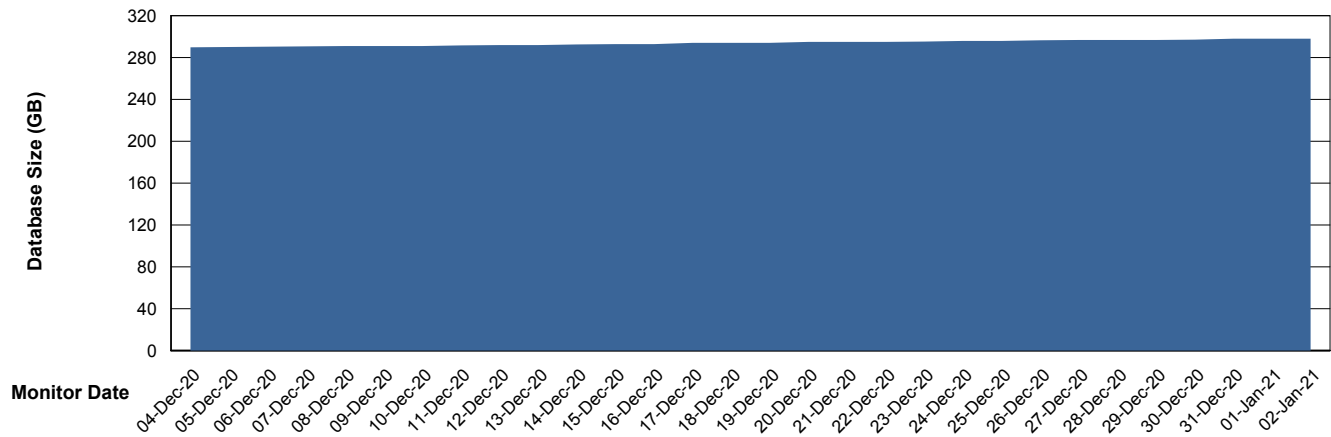

Customer NIX_Production
Database ID 51

DATABASE SIZE NIXDB_BI

Database growth over last month

DATABASE SIZE NIXDB_Production

Database growth over last month

Weekly SLA Customer Report

Customer NIX_Production
Database ID 51

Database Tablespace		NIXDB_BI		
Date	Tablespace Name	Filesize (Gb)	Usedsize (Gb)	Percentage free
02-Jan-21	ABSDATA	84	59	30
	INDX	92	78	15
01-Jan-21	ABSDATA	84	59	30
	INDX	92	78	15
31-Dec-20	ABSDATA	84	59	30
	INDX	92	78	15
30-Dec-20	ABSDATA	84	59	30
	INDX	92	78	15
29-Dec-20	ABSDATA	84	59	30
	INDX	92	78	15
28-Dec-20	ABSDATA	84	59	30
	INDX	92	78	15
27-Dec-20	ABSDATA	84	59	30
	INDX	92	78	15