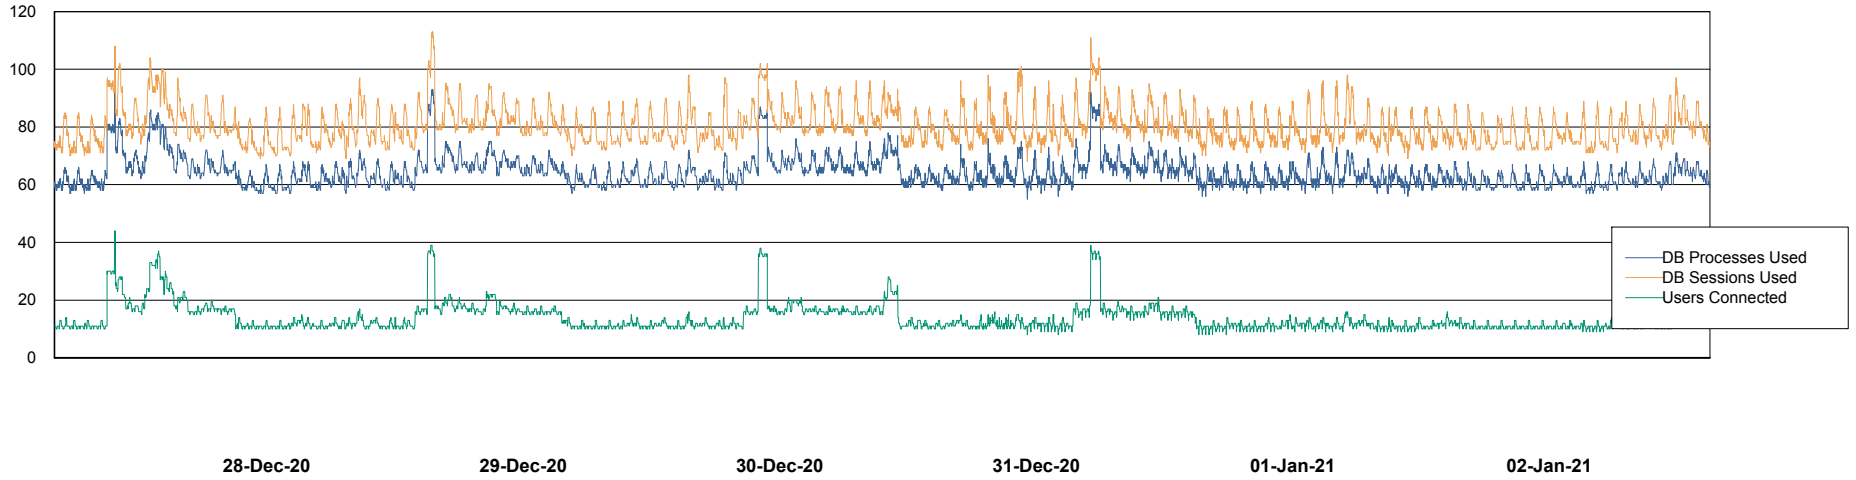

Database Performance NIXDB_BI

DB Processes Max 300
DB Sessions Max 480