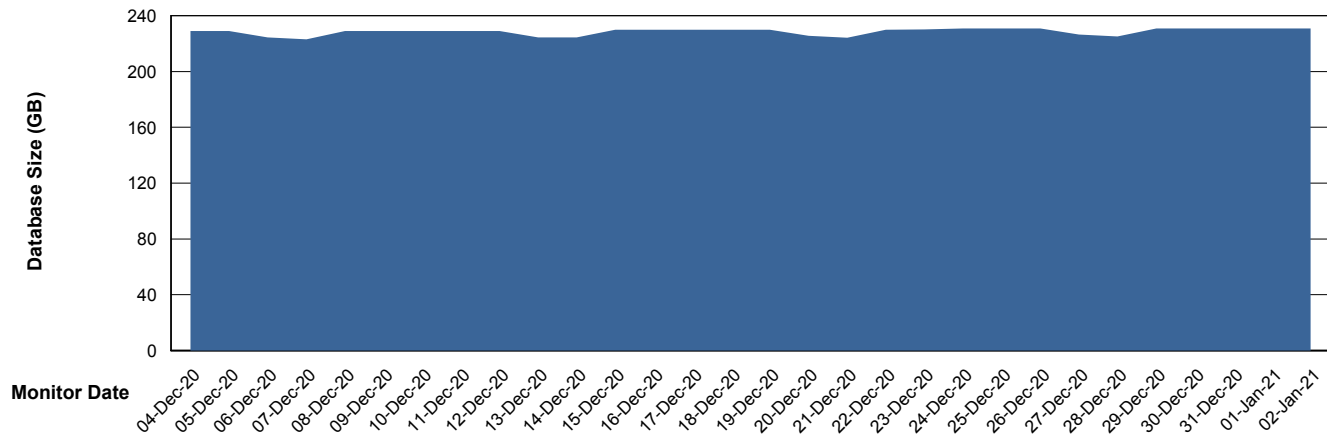

Weekly SLA Customer Report

Customer LLG_Production
Database ID 53

DATABASE SIZE LLGDB_BI02

Database growth over last month

DATABASE SIZE LLGDB_Production

Database growth over last month

Weekly SLA Customer Report

Customer LLG_Production
Database ID 53

Database Tablespace LLGDB_BI02

Date	Tablespace Name	Filesize (Gb)	Usedsize (Gb)	Percentage free
02-Jan-21	ABSDATA	100	43	57
	INDX	100	44	56
01-Jan-21	ABSDATA	100	43	57
	INDX	100	44	56
31-Dec-20	ABSDATA	100	43	57
	INDX	100	44	56
30-Dec-20	ABSDATA	100	43	57
	INDX	100	44	56
29-Dec-20	ABSDATA	100	43	57
	INDX	100	44	56
28-Dec-20	ABSDATA	100	43	57
	INDX	100	44	56
27-Dec-20	ABSDATA	100	43	57
	INDX	100	44	56