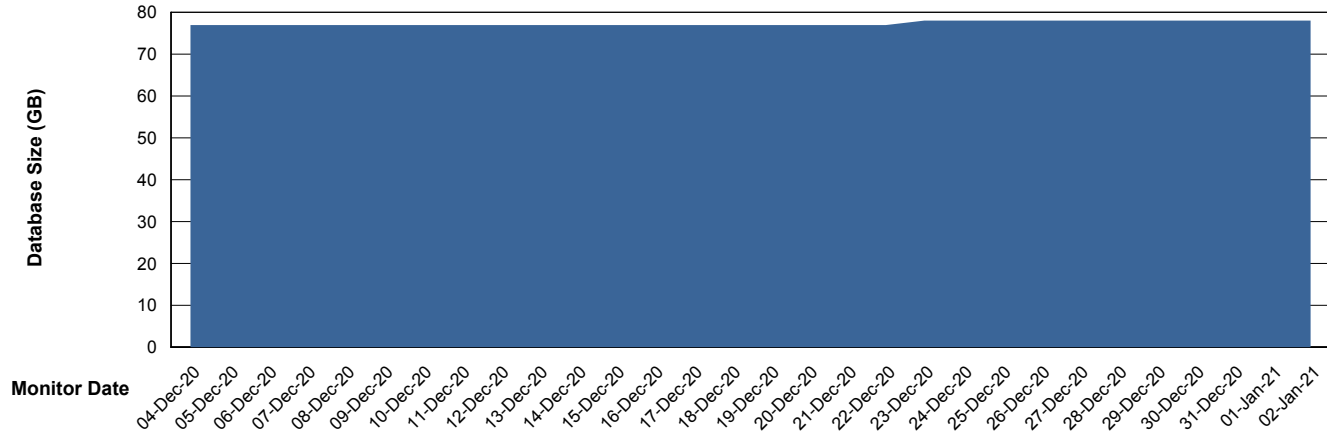

DB Processes Max 1,000

Weekly SLA Customer Report

Customer EUT_Production
Database ID 114

DATABASE SIZE EUT_EUP_PRD_URVINA22T_DB

Database growth over last month

DATABASE SIZE EUT_URM_PRD_URVINA26_DB

Database growth over last month

Weekly SLA Customer Report

Customer EUT_Production
Database ID 114

Database Tablespace EUT_EUP_PRD_URVINA22T_DB

Date	Tablespace Name	Filesize (Gb)	Usedsize (Gb)	Percentage free
02-Jan-21	ABSDATA	68	56	17
	INDX	13	9	28
01-Jan-21	ABSDATA	68	56	17
	INDX	13	9	28
31-Dec-20	ABSDATA	68	56	17
	INDX	13	9	28
30-Dec-20	ABSDATA	68	56	17
	INDX	13	9	28
29-Dec-20	ABSDATA	68	56	17
	INDX	13	9	28
28-Dec-20	ABSDATA	68	56	17
	INDX	13	9	28
27-Dec-20	ABSDATA	68	56	17
	INDX	13	9	28