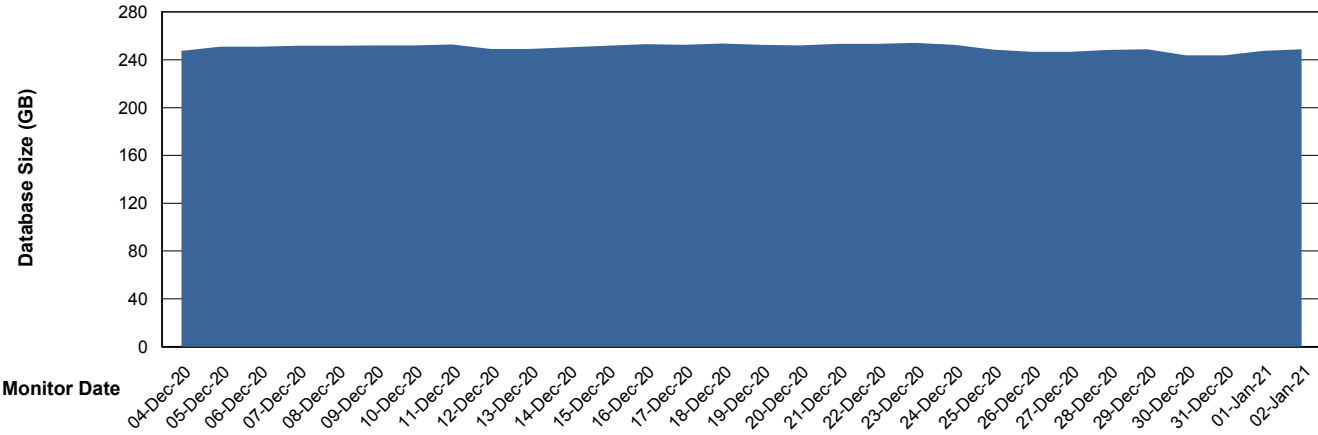

Weekly SLA Customer Report

Customer BNL_Production
Database ID 83

Database Performance BNLDB_Production

DB Processes Max 700
DB Sessions Max 1,072

Weekly SLA Customer Report

Customer BNL_Production
 Database ID 83

DATABASE SIZE BNLDB_Production

Database growth over last month

Database Tablespace BNLDB_Production

Date	Tablespace Name	Filesize (Gb)	Usedsize (Gb)	Percentage free
02-Jan-21	ABSDATA	122	70	43
	INDX	340	146	57
01-Jan-21	ABSDATA	122	70	43
	INDX	340	146	57
31-Dec-20	ABSDATA	122	70	43
	INDX	340	146	57
30-Dec-20	ABSDATA	122	70	43
	INDX	340	146	57
29-Dec-20	ABSDATA	122	70	43
	INDX	340	145	57
28-Dec-20	ABSDATA	122	70	43
	INDX	340	145	57
27-Dec-20	ABSDATA	122	70	43
	INDX	340	145	57