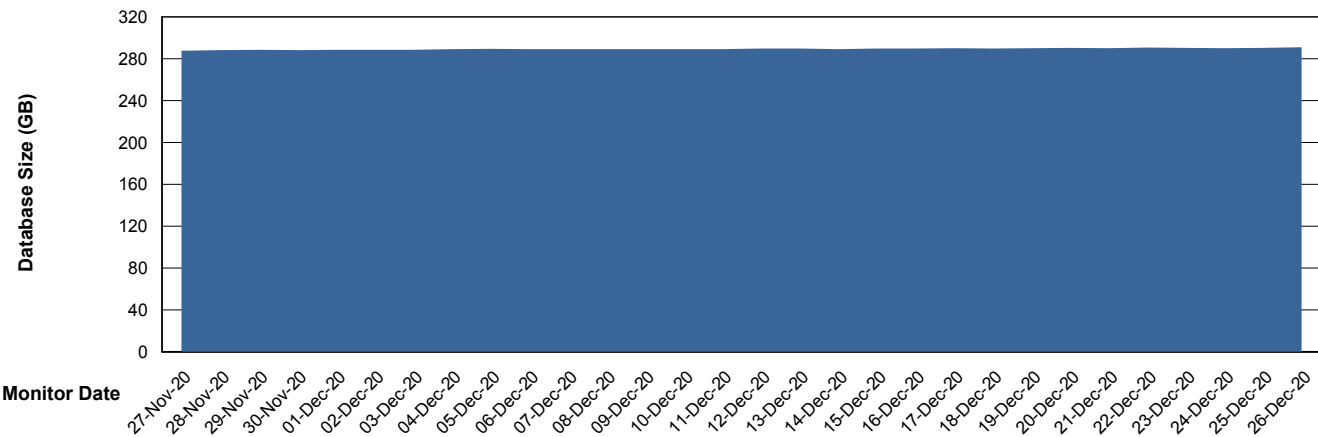

Database Performance STKDB_ABS1SB Standby Database

DB Processes Max 500
DB Sessions Max 774

Weekly SLA Customer Report

Customer STK_Production
 Database ID 82

DATABASE SIZE STKDB_ABS1 Production Database

Database growth over last month

Database Tablespace STKDB_ABS1 Production Database

Date	Tablespace Name	Filesize (Gb)	Usedsize (Gb)	Percentage free
26-Dec-20	ABSDATA	177	117	34
	INDX	194	163	16
25-Dec-20	ABSDATA	177	117	34
	INDX	194	163	16
24-Dec-20	ABSDATA	177	117	34
	INDX	194	163	16
23-Dec-20	ABSDATA	177	117	34
	INDX	194	163	16
22-Dec-20	ABSDATA	177	117	34
	INDX	194	163	16
21-Dec-20	ABSDATA	177	117	34
	INDX	194	163	16
20-Dec-20	ABSDATA	177	117	34
	INDX	194	163	16