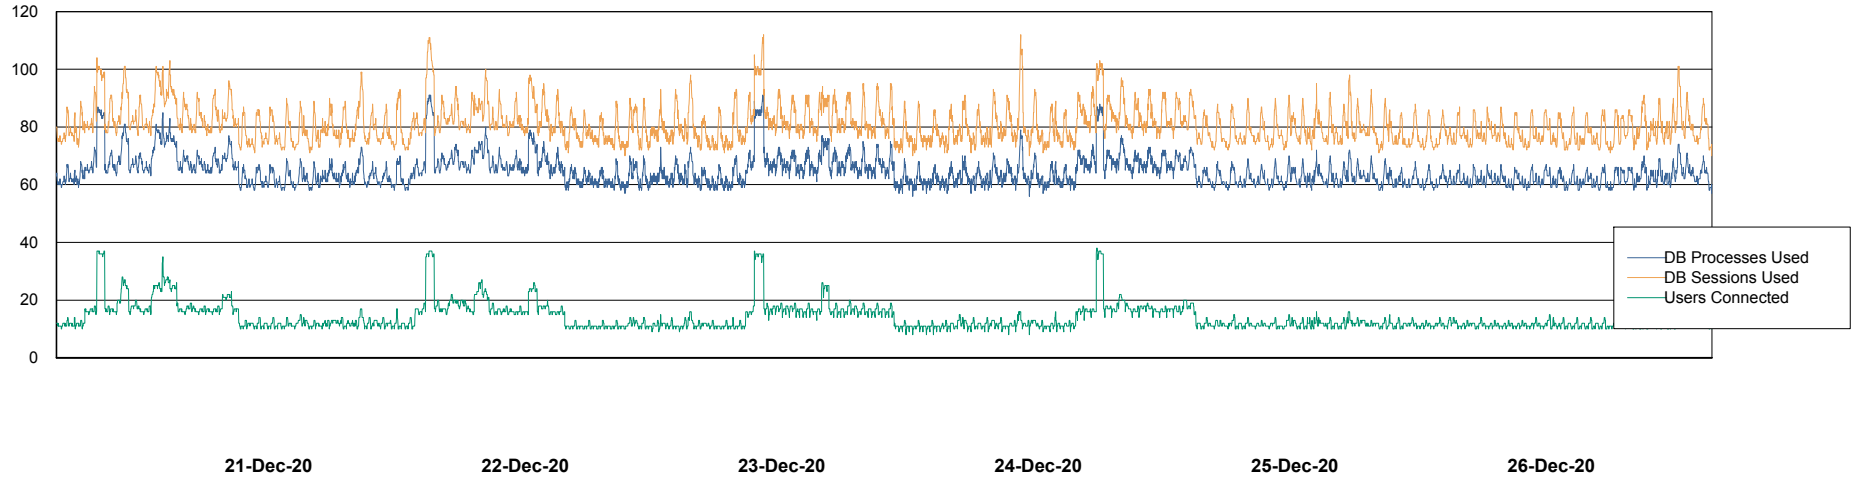

Database Performance NIXDB_BI

DB Processes Max 300
DB Sessions Max 480