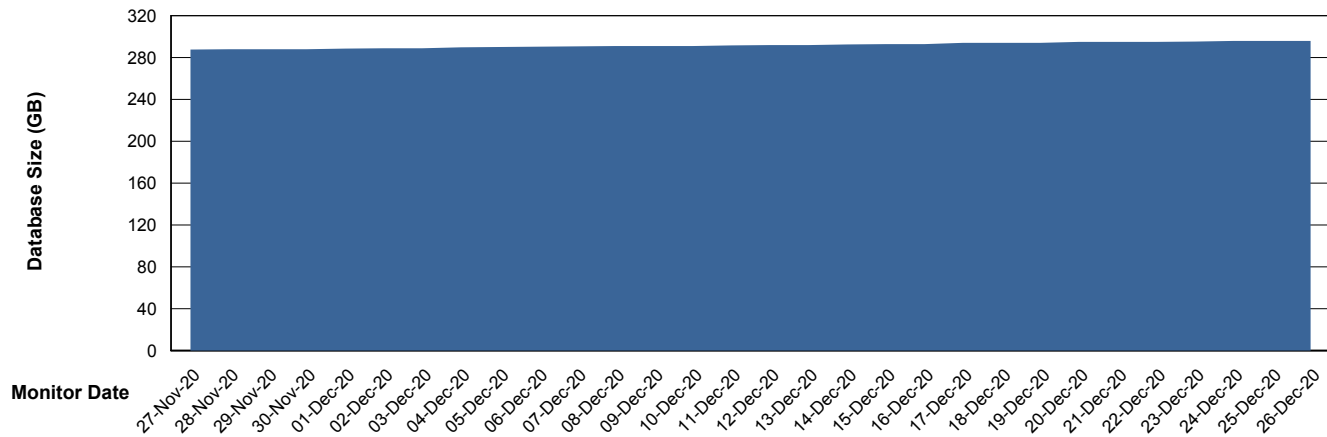

Customer NIX_Production
Database ID 51

DATABASE SIZE NIXDB_BI

Database growth over last month

DATABASE SIZE NIXDB_Production

Database growth over last month

Weekly SLA Customer Report

Customer NIX_Production
Database ID 51

Database Tablespace		NIXDB_BI		
Date	Tablespace Name	Filesize (Gb)	Usedsize (Gb)	Percentage free
26-Dec-20	ABSDATA	84	59	30
	INDX	92	78	15
25-Dec-20	ABSDATA	84	59	30
	INDX	92	78	15
24-Dec-20	ABSDATA	84	59	30
	INDX	92	78	15
23-Dec-20	ABSDATA	84	59	30
	INDX	92	78	15
22-Dec-20	ABSDATA	84	59	30
	INDX	92	78	15
21-Dec-20	ABSDATA	84	59	30
	INDX	92	78	15
20-Dec-20	ABSDATA	84	59	30
	INDX	92	78	15