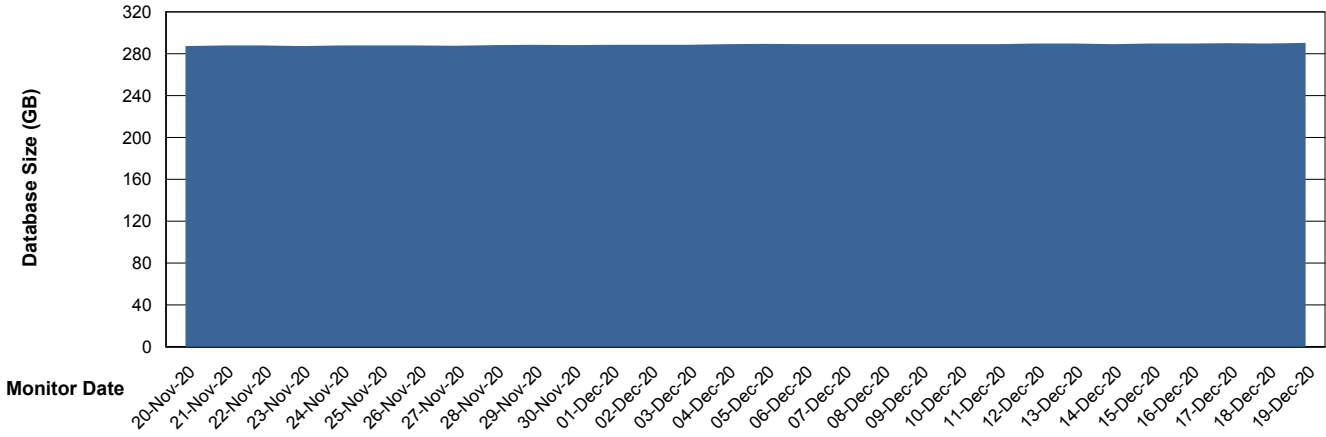

Database Performance STKDB_ABS1SB Standby Database

DB Processes Max 500
DB Sessions Max 774

Weekly SLA Customer Report

Customer STK_Production
 Database ID 82

DATABASE SIZE STKDB_ABS1 Production Database

Database growth over last month

Database Tablespace STKDB_ABS1 Production Database

Date	Tablespace Name	Filesize (Gb)	Usedsize (Gb)	Percentage free
19-Dec-20	ABSDATA	177	117	34
	INDX	194	163	16
18-Dec-20	ABSDATA	177	117	34
	INDX	194	163	16
17-Dec-20	ABSDATA	177	117	34
	INDX	194	163	16
16-Dec-20	ABSDATA	177	117	34
	INDX	194	163	16
15-Dec-20	ABSDATA	177	117	34
	INDX	194	163	16
14-Dec-20	ABSDATA	177	117	34
	INDX	194	163	16
13-Dec-20	ABSDATA	177	117	34
	INDX	194	163	16