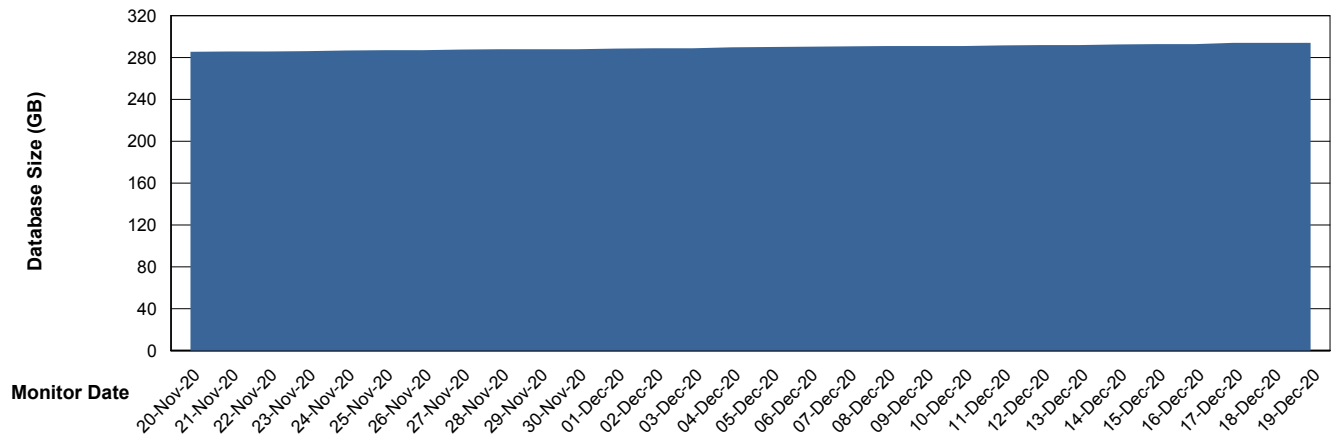

Customer NIX_Production
Database ID 51

DATABASE SIZE NIXDB_BI

Database growth over last month

DATABASE SIZE NIXDB_Production

Database growth over last month

Weekly SLA Customer Report

Customer NIX_Production
Database ID 51

Database Tablespace		NIXDB_BI		
Date	Tablespace Name	Filesize (Gb)	Usedsize (Gb)	Percentage free
19-Dec-20	ABSDATA	84	59	30
	INDX	92	78	15
18-Dec-20	ABSDATA	84	59	30
	INDX	92	78	15
17-Dec-20	ABSDATA	84	59	30
	INDX	92	78	15
16-Dec-20	ABSDATA	84	59	30
	INDX	92	78	15
15-Dec-20	ABSDATA	84	59	30
	INDX	92	78	15
14-Dec-20	ABSDATA	84	59	30
	INDX	92	78	15
13-Dec-20	ABSDATA	84	59	30
	INDX	92	77	16