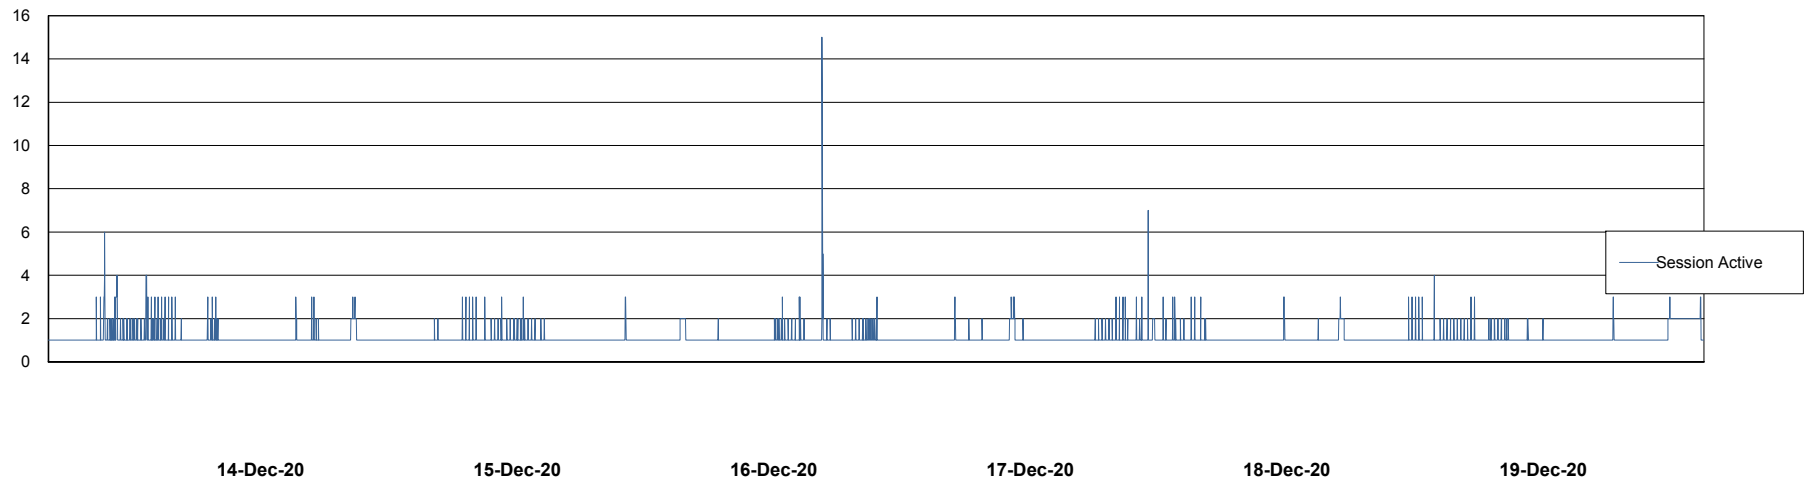

Database Performance NIXDB_BI

DB Processes Max 300
DB Sessions Max 480