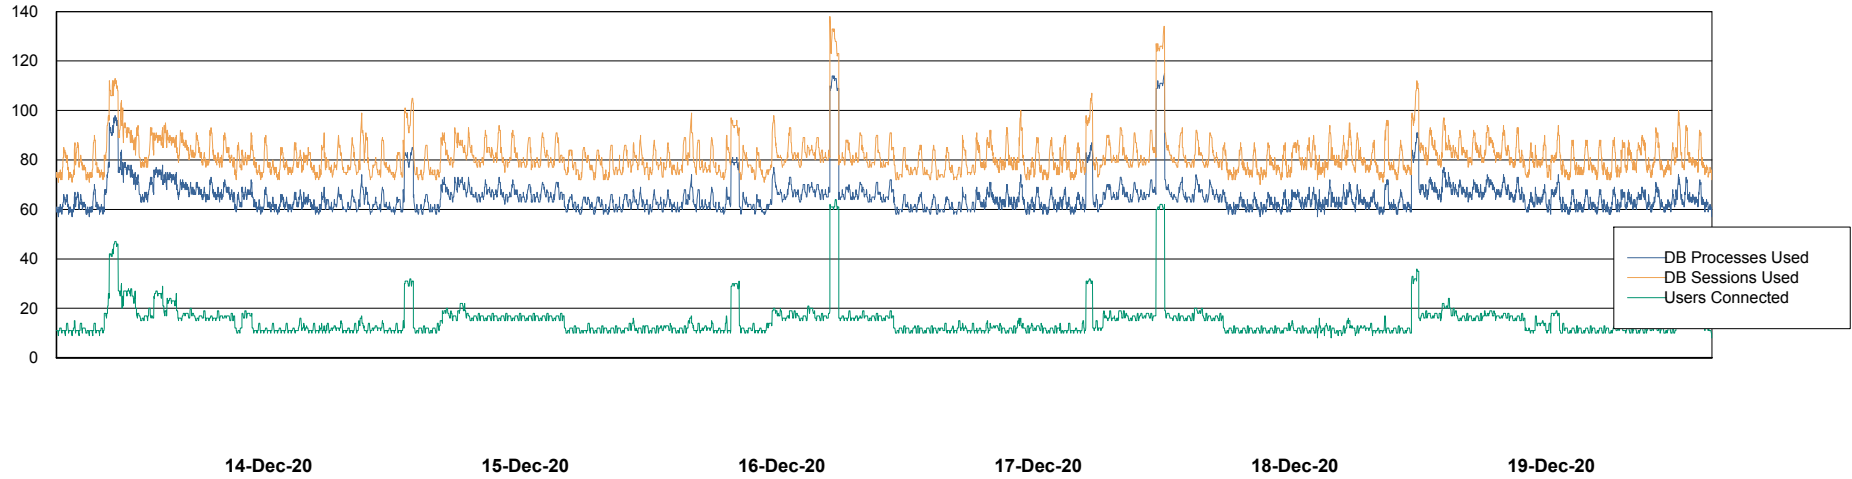

Database Performance NIXDB_BI

DB Processes Max 300
DB Sessions Max 480