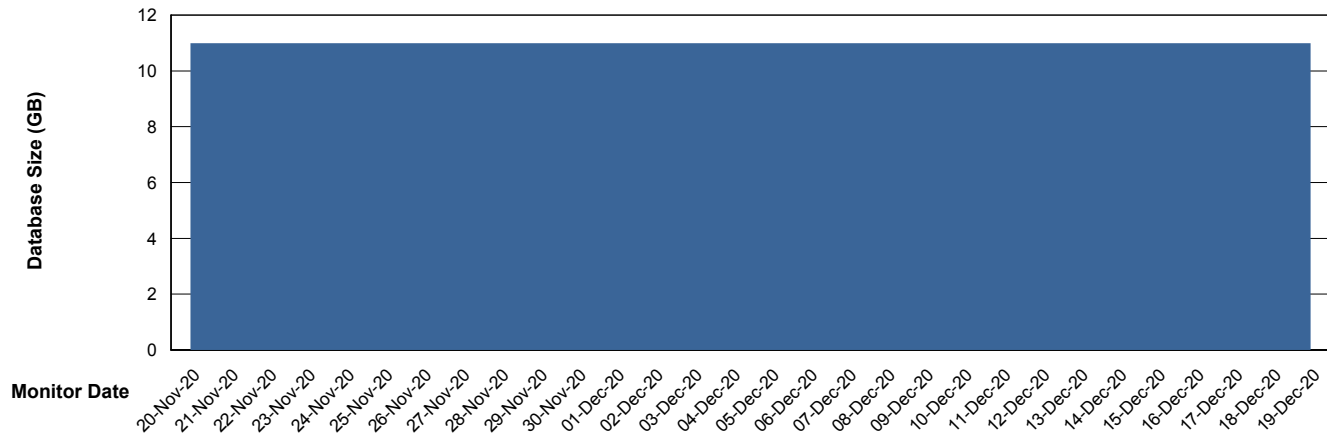

DB Processes Max 1,000

Weekly SLA Customer Report

Customer EUT_Production
Database ID 114

DATABASE SIZE EUT_EUP_PRD_URVINA22T_DB

Database growth over last month

DATABASE SIZE EUT_URM_PRD_URVINA26_DB

Database growth over last month

Weekly SLA Customer Report

Customer EUT_Production
Database ID 114

Database Tablespace EUT_EUP_PRD_URVINA22T_DB

Date	Tablespace Name	Filesize (Gb)	Usedsize (Gb)	Percentage free
19-Dec-20	ABSDATA	68	56	18
	INDX	13	9	28
18-Dec-20	ABSDATA	68	56	18
	INDX	13	9	28
17-Dec-20	ABSDATA	68	56	18
	INDX	13	9	28
16-Dec-20	ABSDATA	68	56	18
	INDX	13	9	28
15-Dec-20	ABSDATA	68	56	18
	INDX	13	9	28
14-Dec-20	ABSDATA	68	56	18
	INDX	13	9	28
13-Dec-20	ABSDATA	68	56	18
	INDX	13	9	28