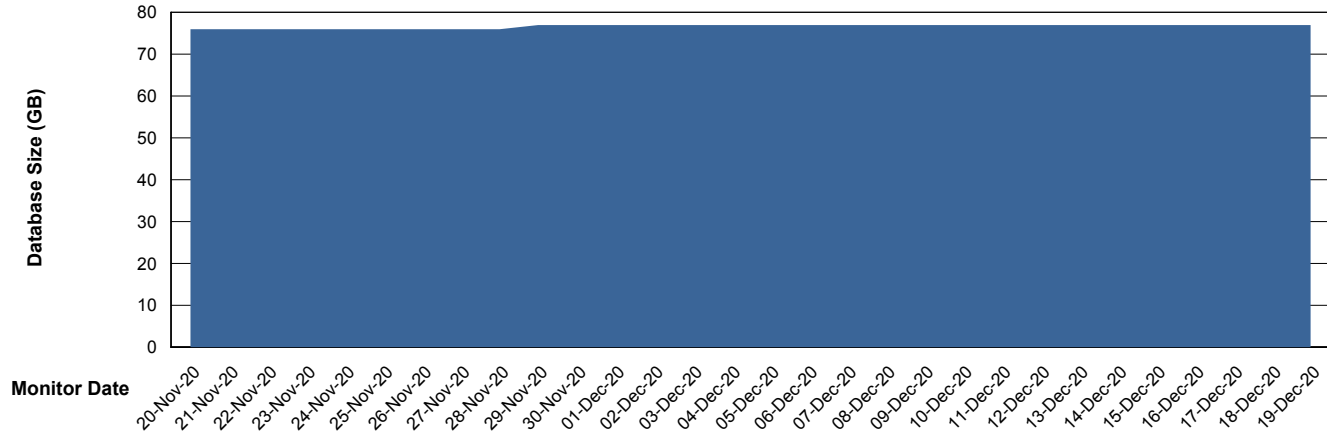

DB Processes Max 1,000

Weekly SLA Customer Report

Customer EUT_Production
Database ID 114

DATABASE SIZE EUT_EUP_PRD_URVINA22T_DB

Database growth over last month

DATABASE SIZE EUT_URM_PRD_URVINA26_DB

Database growth over last month

Weekly SLA Customer Report

Customer EUT_Production
Database ID 114

Database Tablespace EUT_EUP_PRD_URVINA22T_DB

Date	Tablespace Name	Filesize (Gb)	Usedsize (Gb)	Percentage free
19-Dec-20	ABSDATA	68	56	18
	INDX	13	9	28
18-Dec-20	ABSDATA	68	56	18
	INDX	13	9	28
17-Dec-20	ABSDATA	68	56	18
	INDX	13	9	28
16-Dec-20	ABSDATA	68	56	18
	INDX	13	9	28
15-Dec-20	ABSDATA	68	56	18
	INDX	13	9	28
14-Dec-20	ABSDATA	68	56	18
	INDX	13	9	28
13-Dec-20	ABSDATA	68	56	18
	INDX	13	9	28