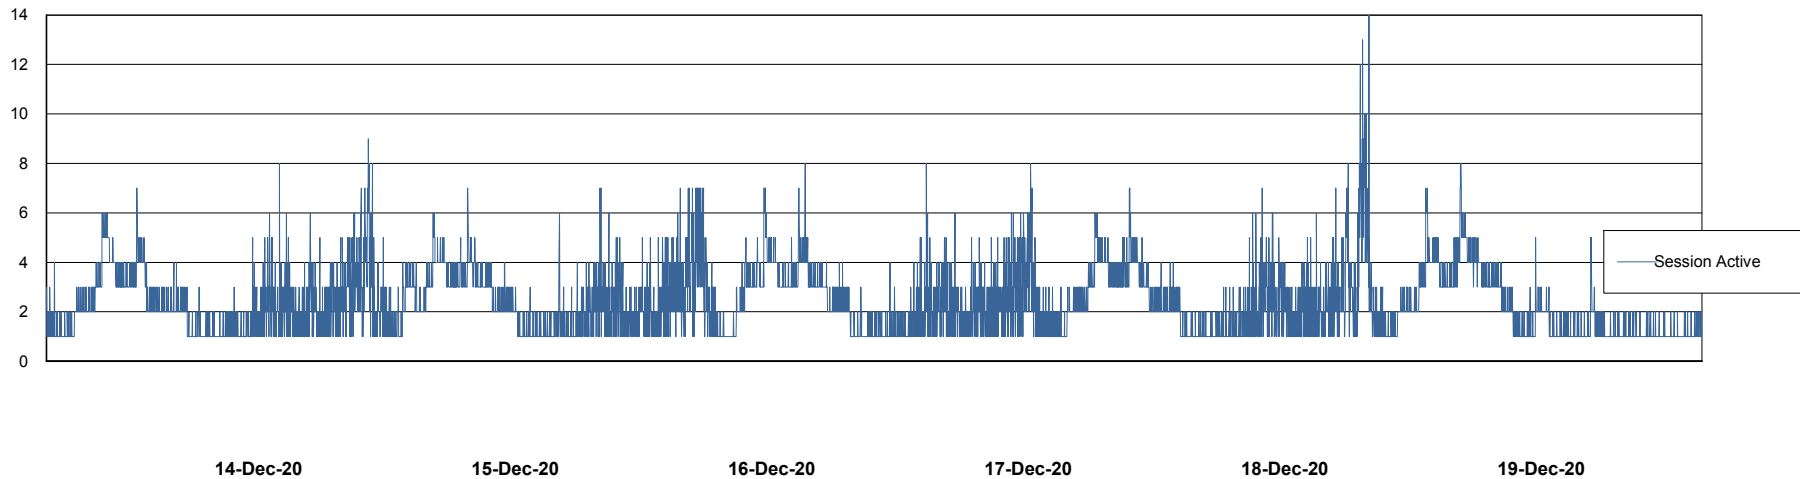

Database Performance AUJ_DB4_Primary