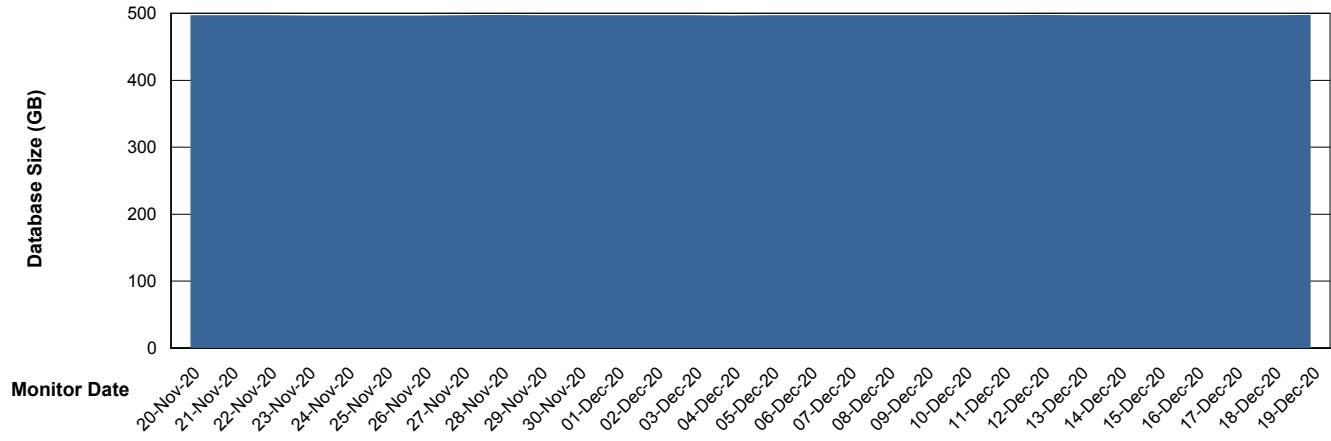

Database growth over last month

Weekly SLA Customer Report

Customer AUJ_Production
Database ID 41

DATABASE SIZE AUJDB_BI_TS1

Database growth over last month

Weekly SLA Customer Report

Customer AUJ_Production
 Database ID 41

Database Tablespace AUJ_DB4_Primary

Date	Tablespace Name	Filesize (Gb)	Usedsize (Gb)	Percentage free
19-Dec-20	ABSDATA	532	478	10
	INDX	736	670	9
18-Dec-20	ABSDATA	532	478	10
	INDX	736	670	9
17-Dec-20	ABSDATA	532	478	10
	INDX	736	669	9
16-Dec-20	ABSDATA	532	477	10
	INDX	736	668	9
15-Dec-20	ABSDATA	532	477	10
	INDX	736	668	9
14-Dec-20	ABSDATA	532	477	10
	INDX	736	667	9
13-Dec-20	ABSDATA	532	476	11
	INDX	736	667	9