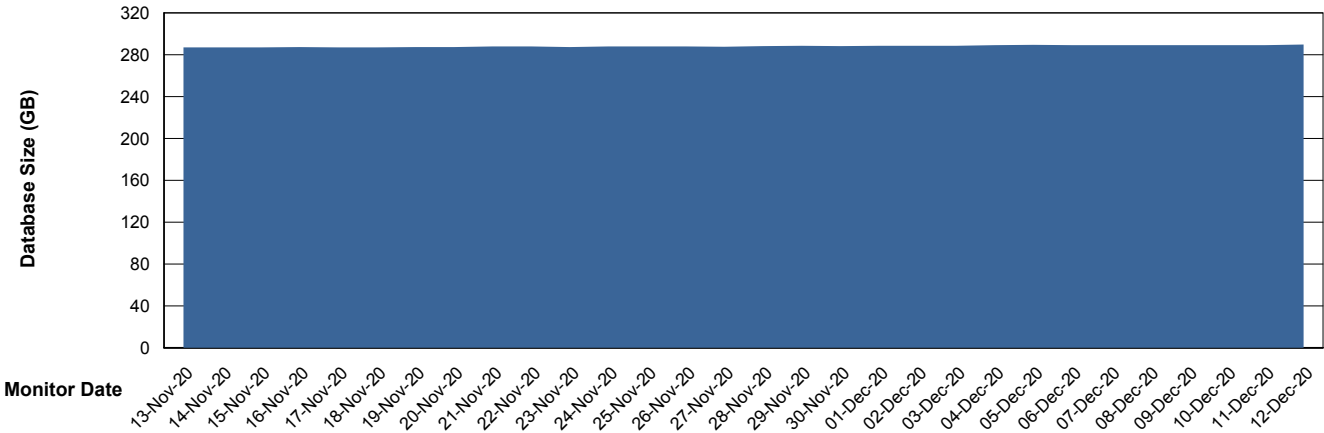

Database Performance STKDB_ABS1SB Standby Database

DB Processes Max 500
DB Sessions Max 774

Weekly SLA Customer Report

Customer STK_Production
 Database ID 82

DATABASE SIZE STKDB_ABS1 Production Database

Database growth over last month

Database Tablespace STKDB_ABS1 Production Database

Date	Tablespace Name	Filesize (Gb)	Usedsize (Gb)	Percentage free
12-Dec-20	ABSDATA	177	117	34
	INDX	194	163	16
11-Dec-20	ABSDATA	177	117	34
	INDX	194	163	16
10-Dec-20	ABSDATA	177	117	34
	INDX	194	163	16
09-Dec-20	ABSDATA	177	117	34
	INDX	194	163	16
08-Dec-20	ABSDATA	177	117	34
	INDX	194	163	16
07-Dec-20	ABSDATA	177	117	34
	INDX	194	163	16
06-Dec-20	ABSDATA	177	117	34
	INDX	194	163	16