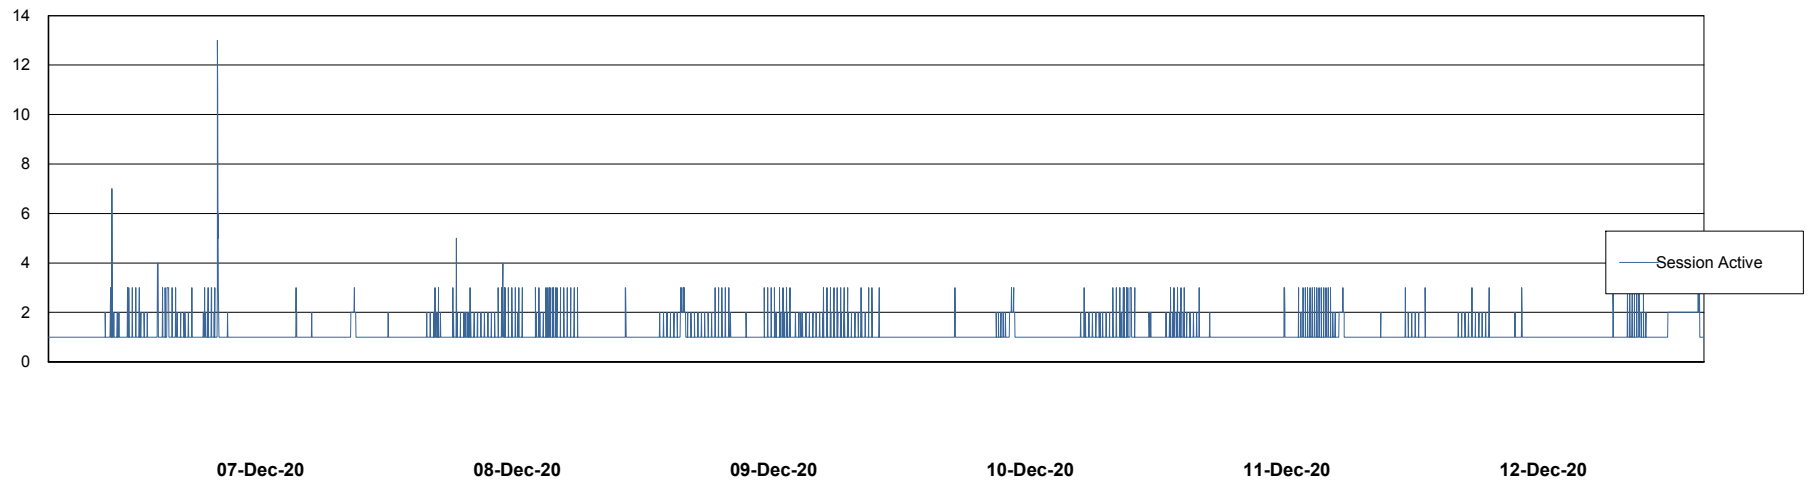

Database Performance NIXDB_BI

DB Processes Max 300
DB Sessions Max 480