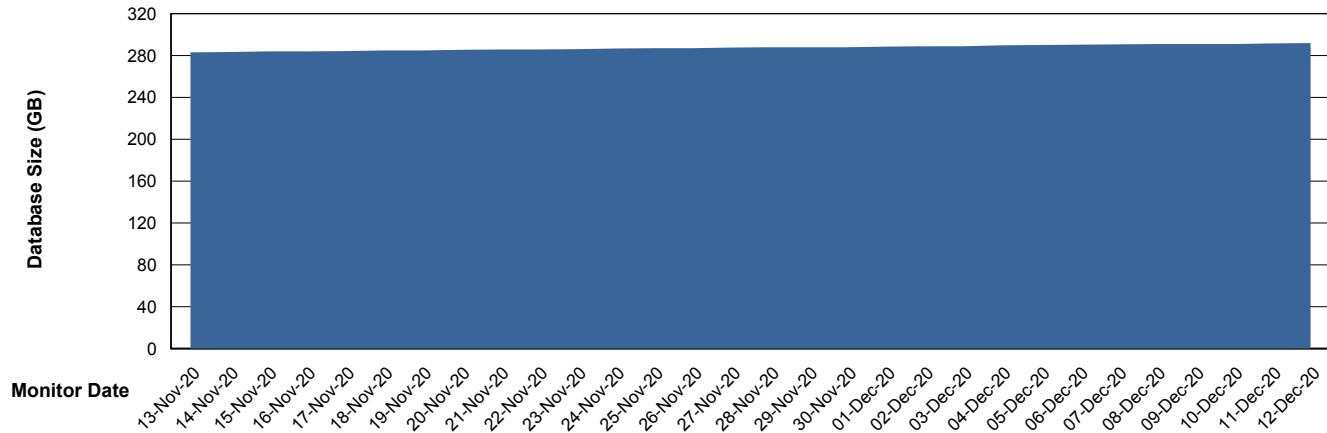

Customer NIX_Production
Database ID 51

DATABASE SIZE NIXDB_BI

Database growth over last month

DATABASE SIZE NIXDB_Production

Database growth over last month

Weekly SLA Customer Report

Customer NIX_Production
Database ID 51

Database Tablespace		NIXDB_BI		
Date	Tablespace Name	Filesize (Gb)	Usedsize (Gb)	Percentage free
12-Dec-20	ABSDATA	84	59	30
	INDX	92	77	16
11-Dec-20	ABSDATA	84	59	30
	INDX	92	77	16
10-Dec-20	ABSDATA	84	59	30
	INDX	92	77	16
09-Dec-20	ABSDATA	84	59	30
	INDX	92	77	16
08-Dec-20	ABSDATA	84	59	30
	INDX	92	77	16
07-Dec-20	ABSDATA	84	59	30
	INDX	92	77	16
06-Dec-20	ABSDATA	84	59	30
	INDX	92	77	16