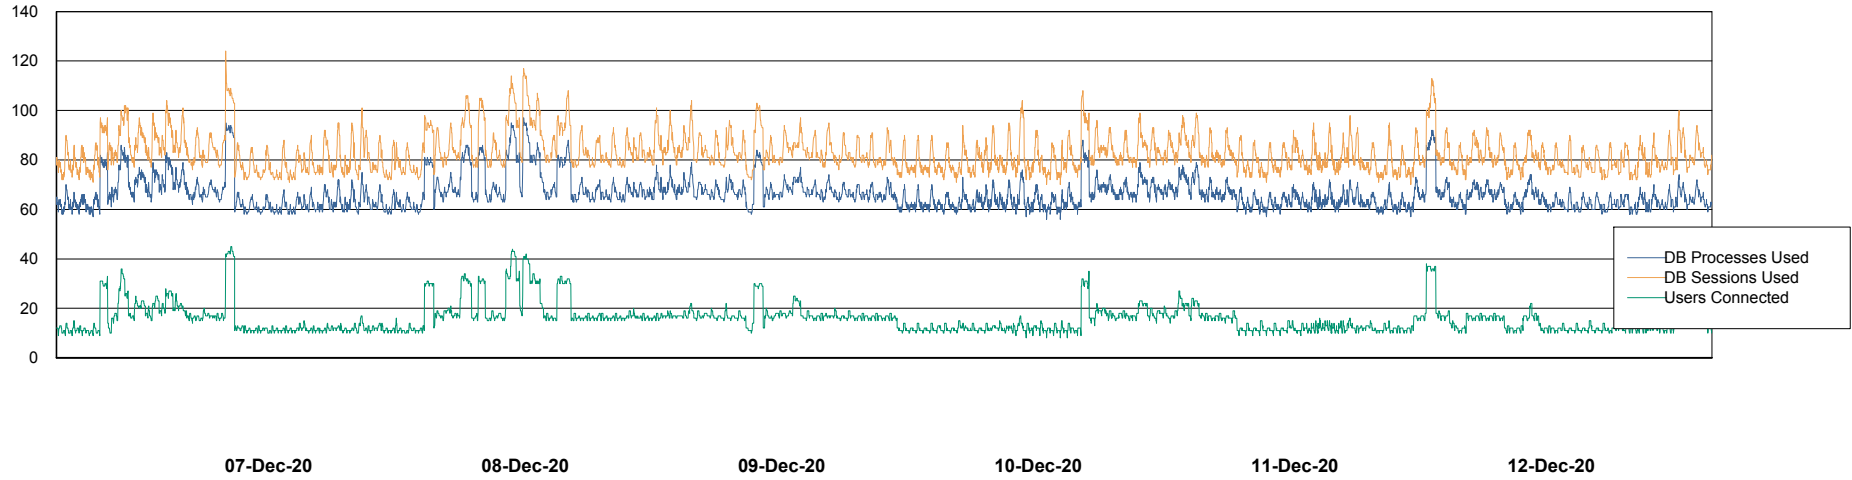

Database Performance NIXDB_BI

DB Processes Max 300
DB Sessions Max 480