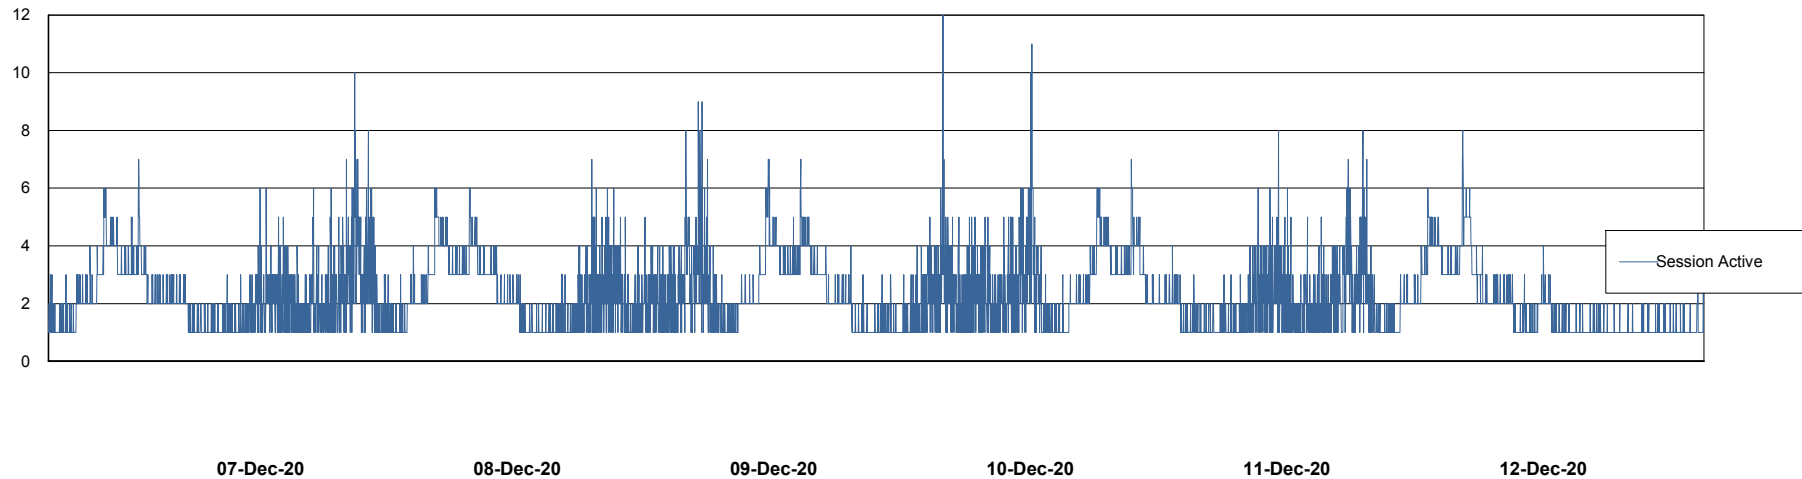

Database Performance AUJ_DB4_Primary