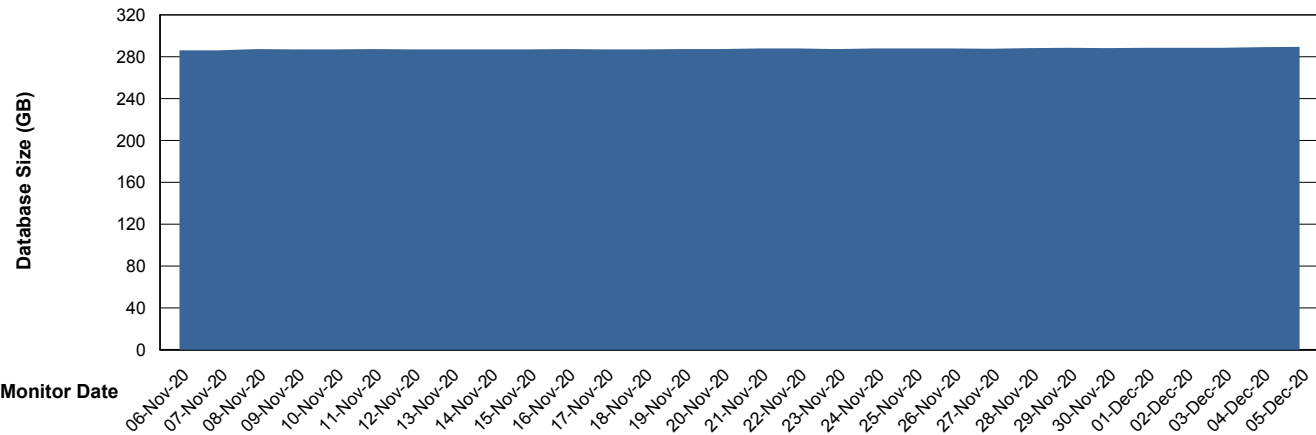

Database Performance STKDB_ABS1SB Standby Database

DB Processes Max 500
DB Sessions Max 774

Weekly SLA Customer Report

Customer STK_Production
 Database ID 82

DATABASE SIZE STKDB_ABS1 Production Database

Database growth over last month

Database Tablespace STKDB_ABS1 Production Database

Date	Tablespace Name	Filesize (Gb)	Usedsize (Gb)	Percentage free
05-Dec-20	ABSDATA	177	117	34
	INDX	194	163	16
04-Dec-20	ABSDATA	177	117	34
	INDX	194	163	16
03-Dec-20	ABSDATA	177	117	34
	INDX	194	163	16
02-Dec-20	ABSDATA	177	117	34
	INDX	194	163	16
01-Dec-20	ABSDATA	177	117	34
	INDX	194	163	16
30-Nov-20	ABSDATA	177	117	34
	INDX	194	163	16
29-Nov-20	ABSDATA	177	117	34
	INDX	194	163	16