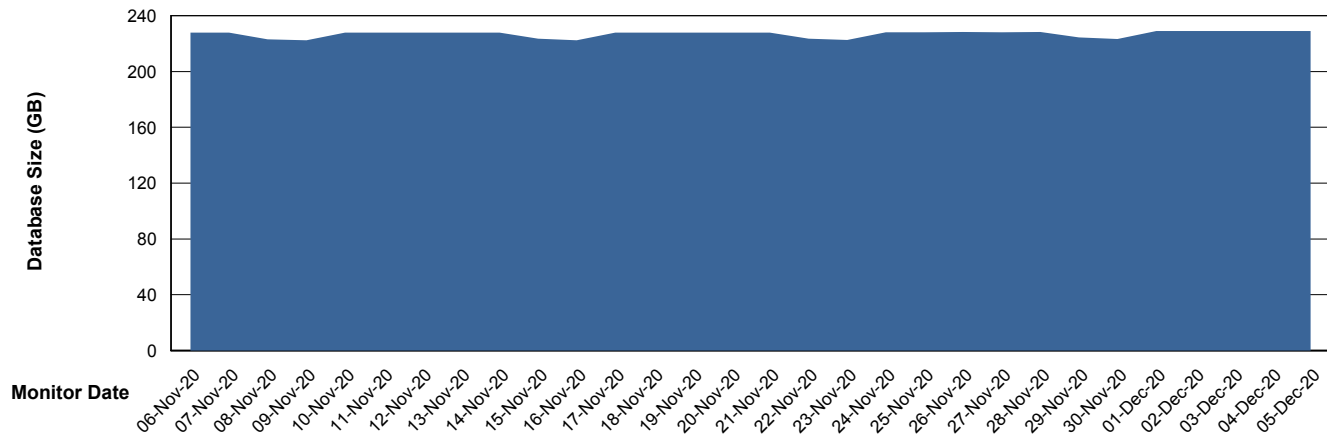

Weekly SLA Customer Report

Customer LLG_Production
Database ID 53

DATABASE SIZE LLGDB_BI02

Database growth over last month

DATABASE SIZE LLGDB_Production

Database growth over last month

Weekly SLA Customer Report

Customer LLG_Production
Database ID 53

Database Tablespace LLGDB_BI02

Date	Tablespace Name	Filesize (Gb)	Usedsize (Gb)	Percentage free
05-Dec-20	ABSDATA	100	42	58
	INDX	100	44	56
04-Dec-20	ABSDATA	100	42	58
	INDX	100	44	56
03-Dec-20	ABSDATA	100	42	58
	INDX	100	44	56
02-Dec-20	ABSDATA	100	42	58
	INDX	100	44	56
01-Dec-20	ABSDATA	100	42	58
	INDX	100	44	56
30-Nov-20	ABSDATA	100	42	58
	INDX	100	44	56
29-Nov-20	ABSDATA	100	42	58
	INDX	100	44	56