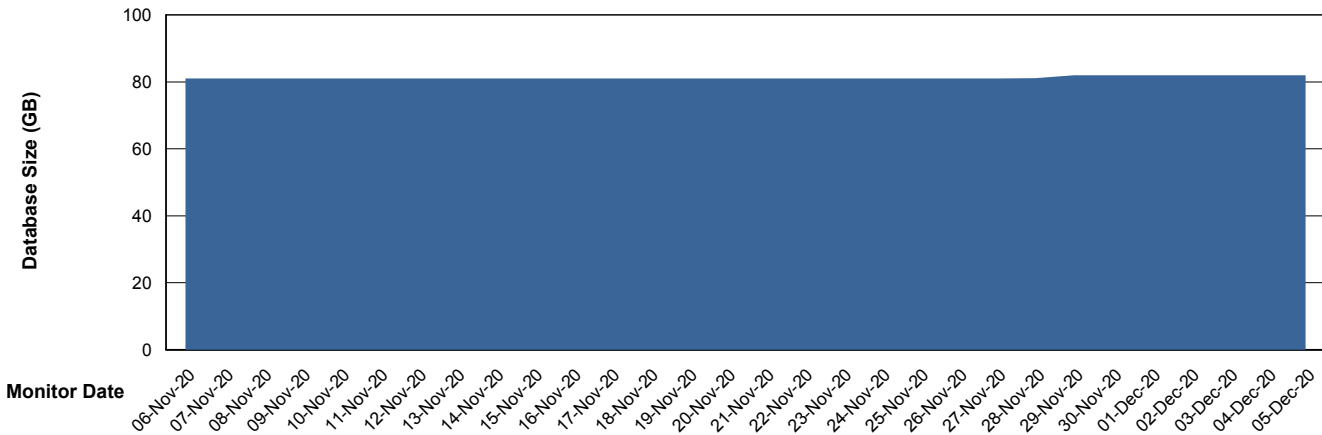

DATABASE SIZE KLADB_Production

Database growth over last month

Database Tablespace KLADB_Production

Date	Tablespace Name	Filesize (Gb)	Usedsize (Gb)	Percentage free
05-Dec-20	ABSDATA	51	41	20
	INDX	45	37	18
04-Dec-20	ABSDATA	51	41	20
	INDX	45	37	18
03-Dec-20	ABSDATA	51	41	20
	INDX	45	37	18
02-Dec-20	ABSDATA	51	41	20
	INDX	45	37	18
01-Dec-20	ABSDATA	51	41	20
	INDX	45	37	18
30-Nov-20	ABSDATA	51	41	20
	INDX	45	37	18
29-Nov-20	ABSDATA	51	41	20
	INDX	45	37	18