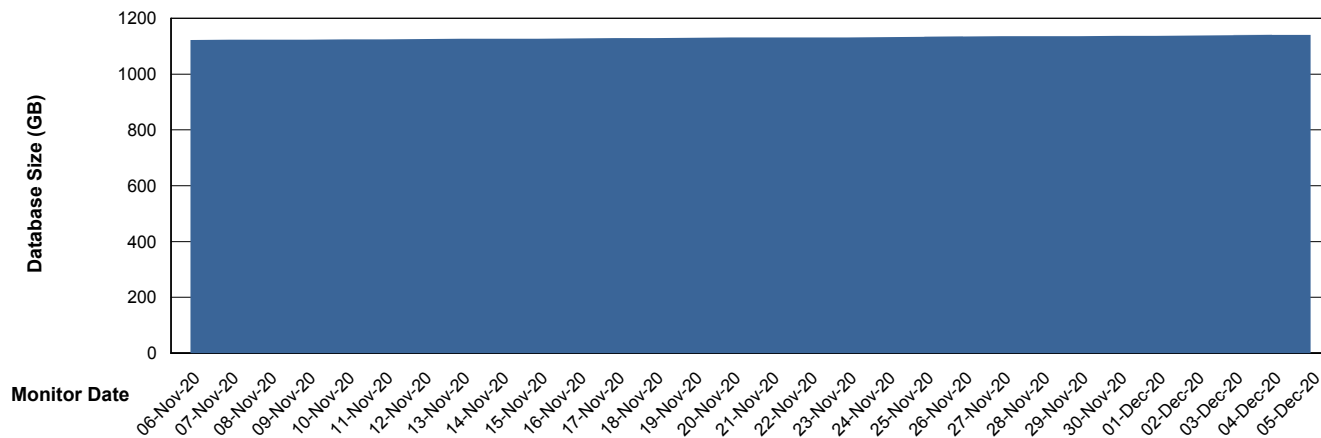

DATABASE SIZE AUJ_DB4_Primary

Database growth over last month