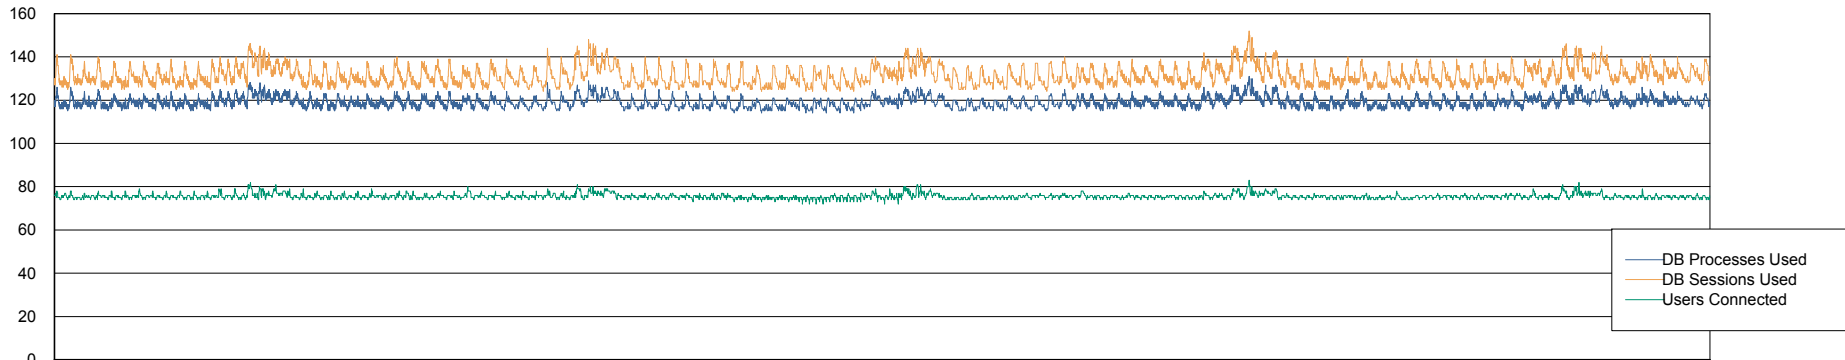

Database Performance VOSBIDB_Production

DB Processes Max 300
DB Sessions Max 472

23-Nov-20 24-Nov-20 25-Nov-20 26-Nov-20 27-Nov-20 28-Nov-20