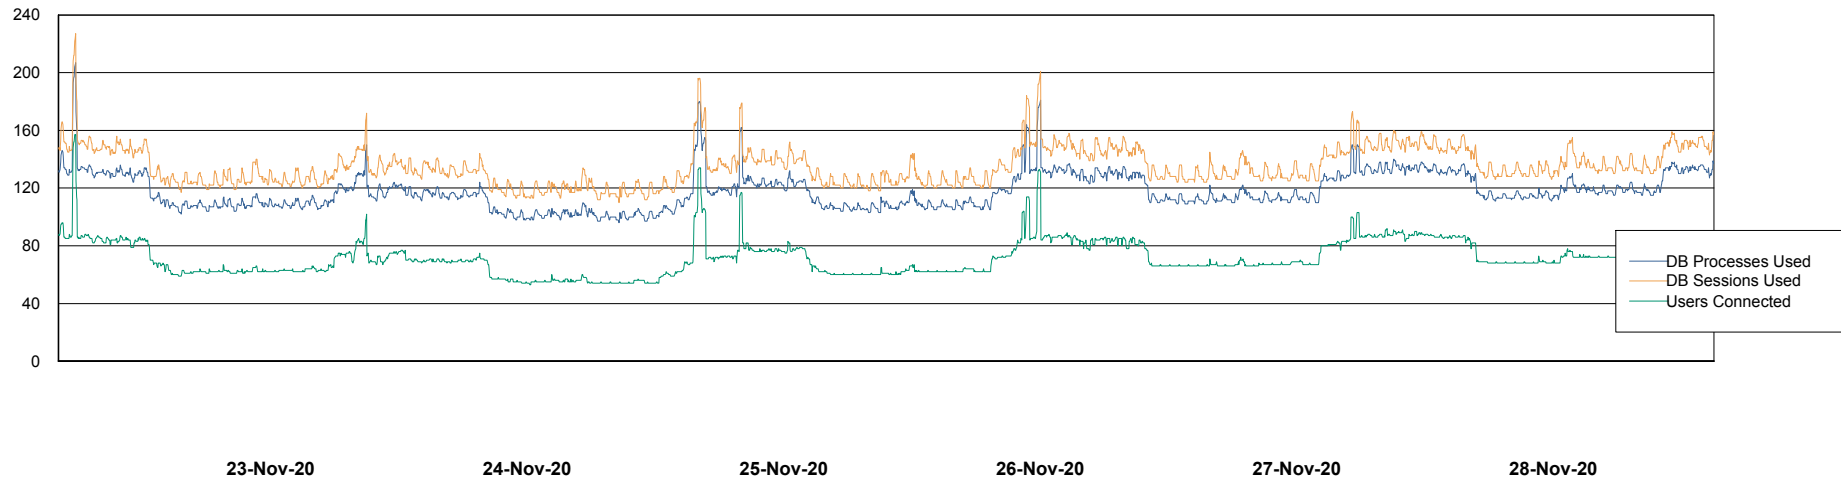

Weekly SLA Customer Report

Customer VEN_Production
Database ID 35

Harddisk Usage VEN_PRD_DB_BI

	Free disk space on c: (%)	Total disk space on c: (Gb)	Free disk space on d: (%)	Total disk space on d: (Gb)
28-Nov-20	51	102	40	601
27-Nov-20	51	102	41	601
26-Nov-20	51	102	40	601
25-Nov-20	51	102	40	601
24-Nov-20	51	102	40	601
23-Nov-20	51	102	41	601
22-Nov-20	51	102	41	601

Weekly SLA Customer Report

Customer VEN_Production
Database ID 35

Database Performance ABSVEN06 Primary DB 2019

DB Processes Max 300
DB Sessions Max 472

Weekly SLA Customer Report

Customer VEN_Production
Database ID 35