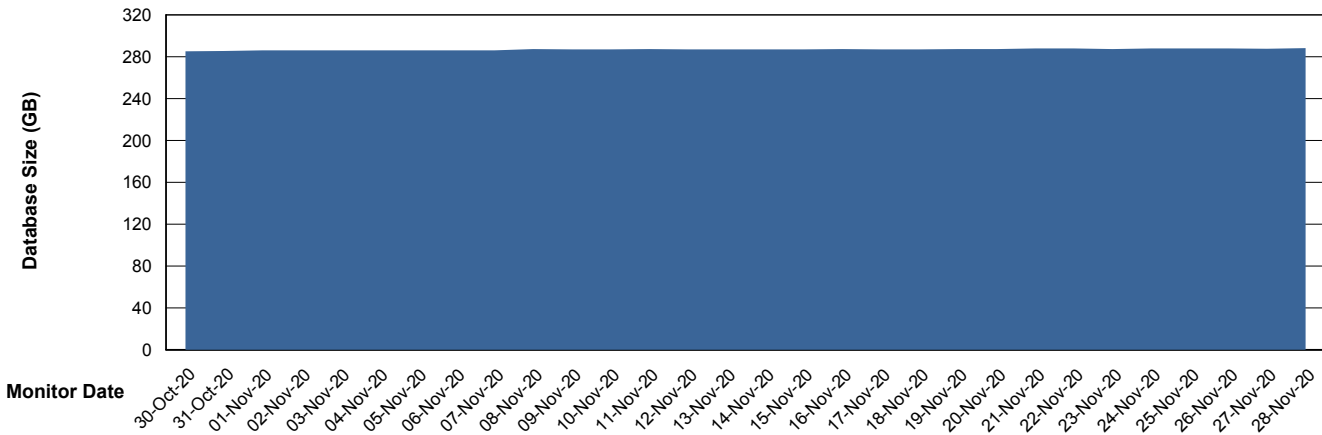

Database Performance STKDB_ABS1SB Standby Database

DB Processes Max 500
DB Sessions Max 774

Weekly SLA Customer Report

Customer STK_Production
 Database ID 82

DATABASE SIZE STKDB_ABS1 Production Database

Database growth over last month

Database Tablespace STKDB_ABS1 Production Database

Date	Tablespace Name	Filesize (Gb)	Usedsize (Gb)	Percentage free
28-Nov-20	ABSDATA	177	117	34
	INDX	194	163	16
27-Nov-20	ABSDATA	177	117	34
	INDX	194	163	16
26-Nov-20	ABSDATA	177	117	34
	INDX	194	163	16
25-Nov-20	ABSDATA	177	117	34
	INDX	194	163	16
24-Nov-20	ABSDATA	177	117	34
	INDX	194	163	16
23-Nov-20	ABSDATA	177	117	34
	INDX	194	163	16
22-Nov-20	ABSDATA	177	117	34
	INDX	194	163	16