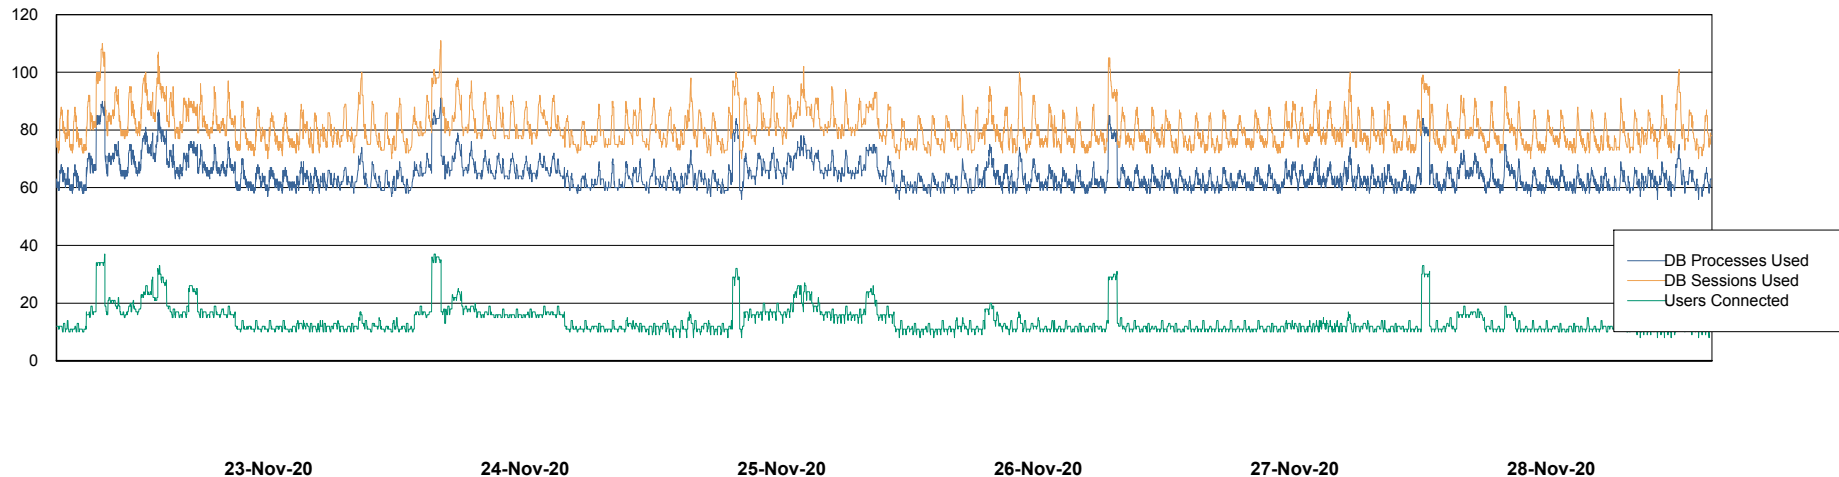

Database Performance NIXDB_BI

DB Processes Max 300
DB Sessions Max 480