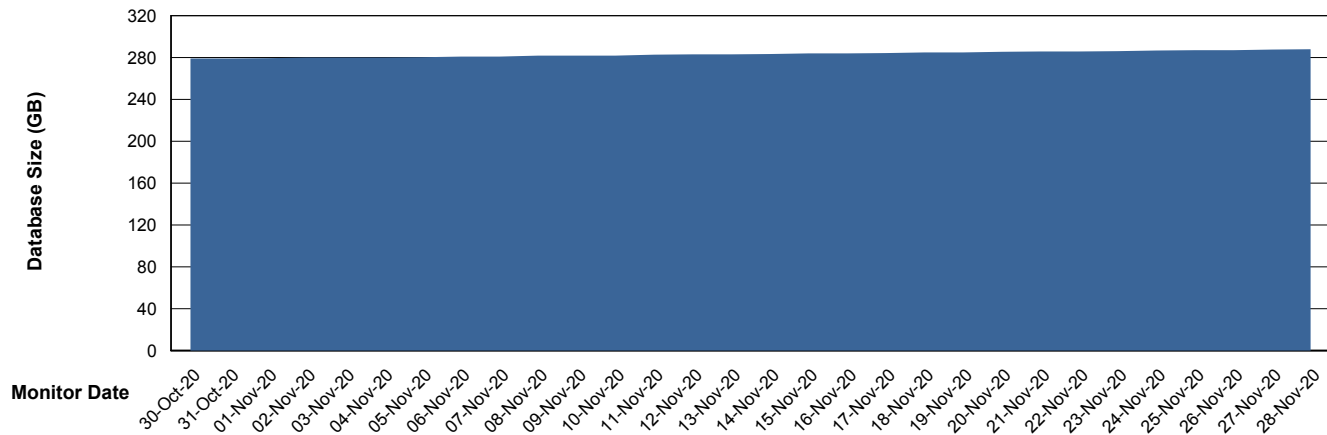

Customer NIX_Production
Database ID 51

DATABASE SIZE NIXDB_BI

Database growth over last month

DATABASE SIZE NIXDB_Production

Database growth over last month

Weekly SLA Customer Report

Customer NIX_Production
Database ID 51

Database Tablespace NIXDB_BI

Date	Tablespace Name	Filesize (Gb)	Usedsize (Gb)	Percentage free
28-Nov-20	ABSDATA	84	58	31
	INDX	92	77	16
27-Nov-20	ABSDATA	84	58	31
	INDX	92	77	16
26-Nov-20	ABSDATA	84	58	31
	INDX	92	77	16
25-Nov-20	ABSDATA	84	58	31
	INDX	92	77	16
24-Nov-20	ABSDATA	84	58	31
	INDX	92	77	16
23-Nov-20	ABSDATA	84	58	31
	INDX	92	76	17
22-Nov-20	ABSDATA	84	58	31
	INDX	92	76	17