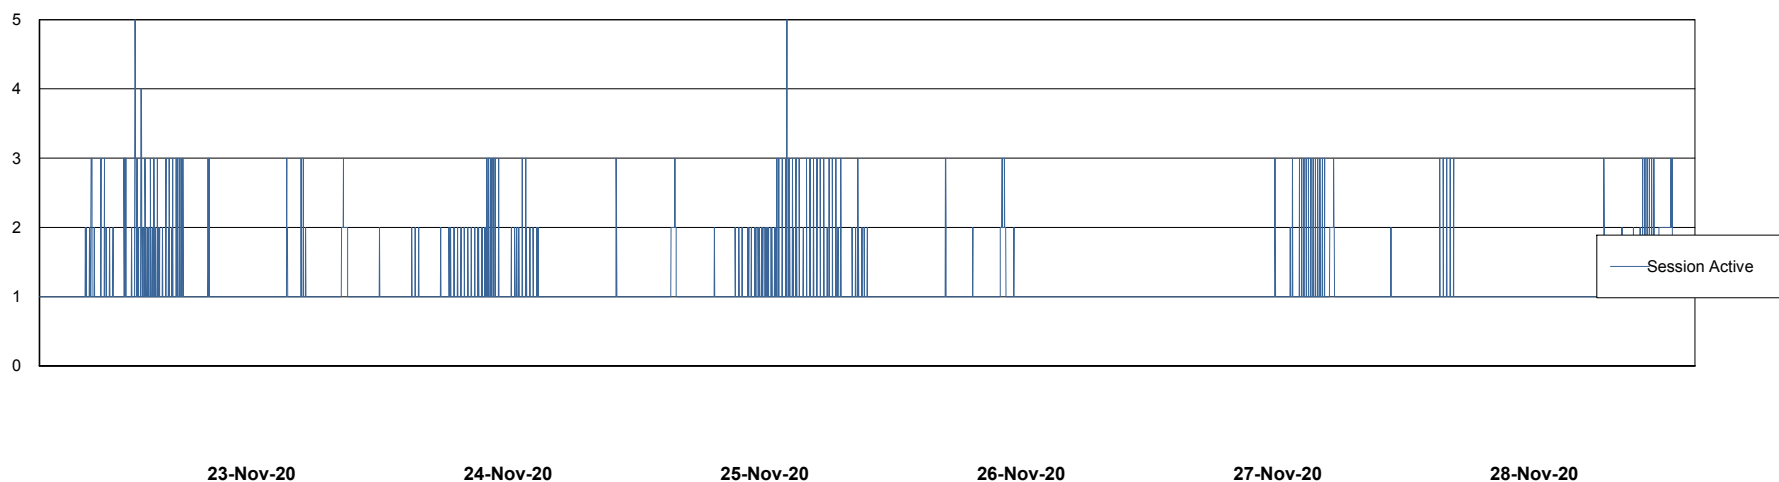

Harddisk Usage NIX_PRD_ORCDB2

	Free disk space on c: (%)	Total disk space on c: (Gb)	Total disk space on d: (Gb)	Free disk space on e: (%)	Total disk space on e: (Gb)	Free disk space on f: (%)	Total disk space on f: (Gb)
28-Nov-20	90	574	488	71	684	87	488
27-Nov-20	90	574	488	71	684	87	488
26-Nov-20	90	574	488	71	684	87	488
25-Nov-20	90	574	488	71	684	87	488
24-Nov-20	90	574	488	71	684	87	488
23-Nov-20	90	574	488	71	684	87	488
22-Nov-20	90	574	488	71	684	87	488

Weekly SLA Customer Report

Customer NIX_Production
Database ID 51

Database Performance NIXDB_BI

DB Processes Max 300
DB Sessions Max 480

Weekly SLA Customer Report

Customer NIX_Production
Database ID 51

Database Performance NIXDB_Production